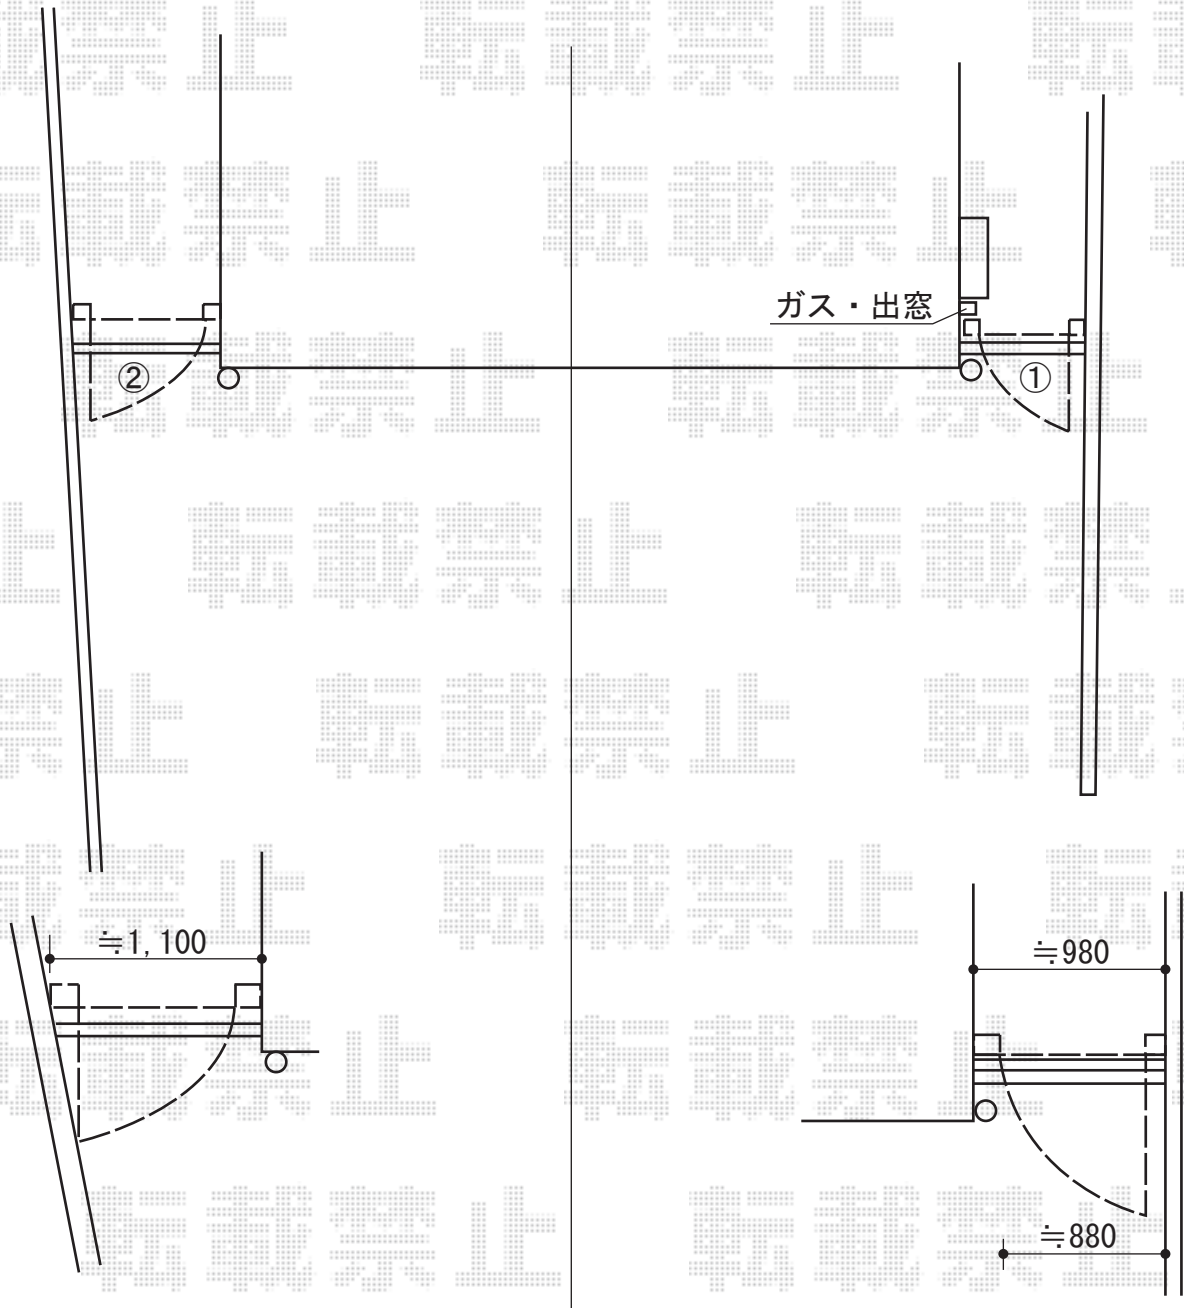

ステイウッド門扉1型 片開き 支柱A使用

TOEX ステイウッド門扉1型 片開き 角門柱使用
扉幅 = 800mm
扉高 = 1,200mm
色 : S-TOEXブラウン
錠 : ステイウッドA錠
開き : 外開き
追加部材 : 調整金具(外開き)

TOEX ステイウッド門扉1型 片開き 支柱A使用
扉幅 = 700mm
扉高 = 1,200mm
色 : S-TOEXブラウン
錠 : ステイウッドA錠
開き : 外開き
追加部材 : 調整金具(外開き用)