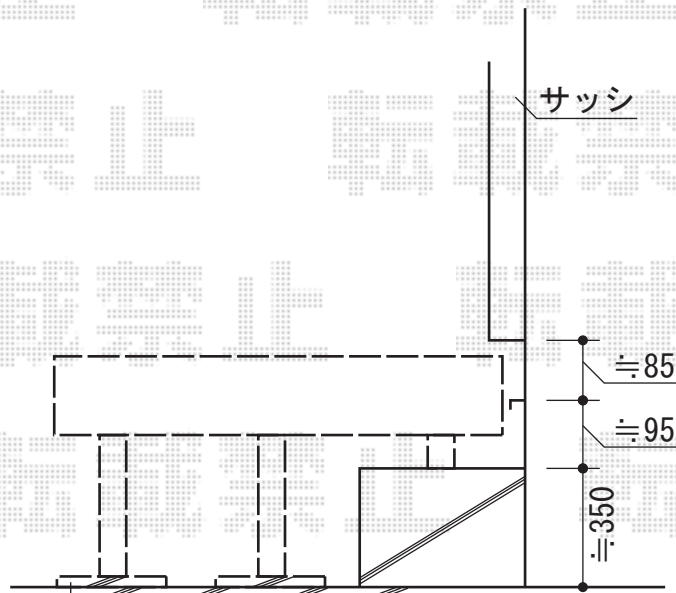

ウッドデッキ 施工概略図

TOEX 樹ら楽ステージ
間口= 3.0間(5,450mm)
出幅= 5尺(1,528mm)
色： クリエラスクA
床板： 縦貼り
幕板： 幕板A(厚タイプ)
束柱： 束柱Bセット(403~550mm)
オプション： 床板キャップ

既存コンクリート平板を束石に変更致します。

担当者

宅島