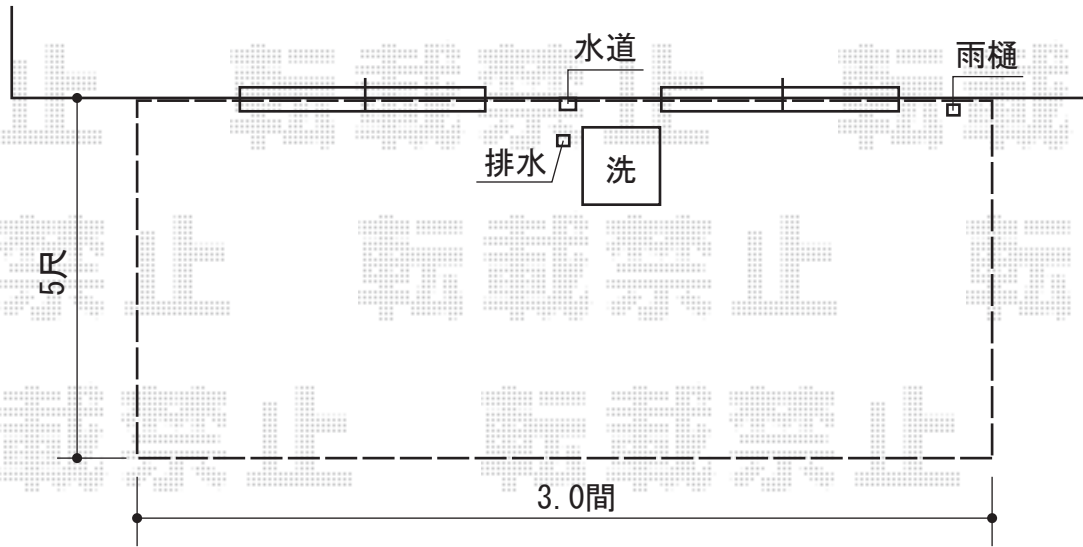

ウッドデッキ 施工概略図

TOEX 樹ら楽ステージ
間口= 3.0間(5,450mm)
出幅= 5尺(1,528mm)
色： クリエラスクA
床板： 縦貼り
幕板： 幕板A(厚タイプ)
束柱： 束柱Bセット(403~550mm)
オプション： 床板キャップ

既存コンクリート平板を束石に変更致します。

担当者

宅島