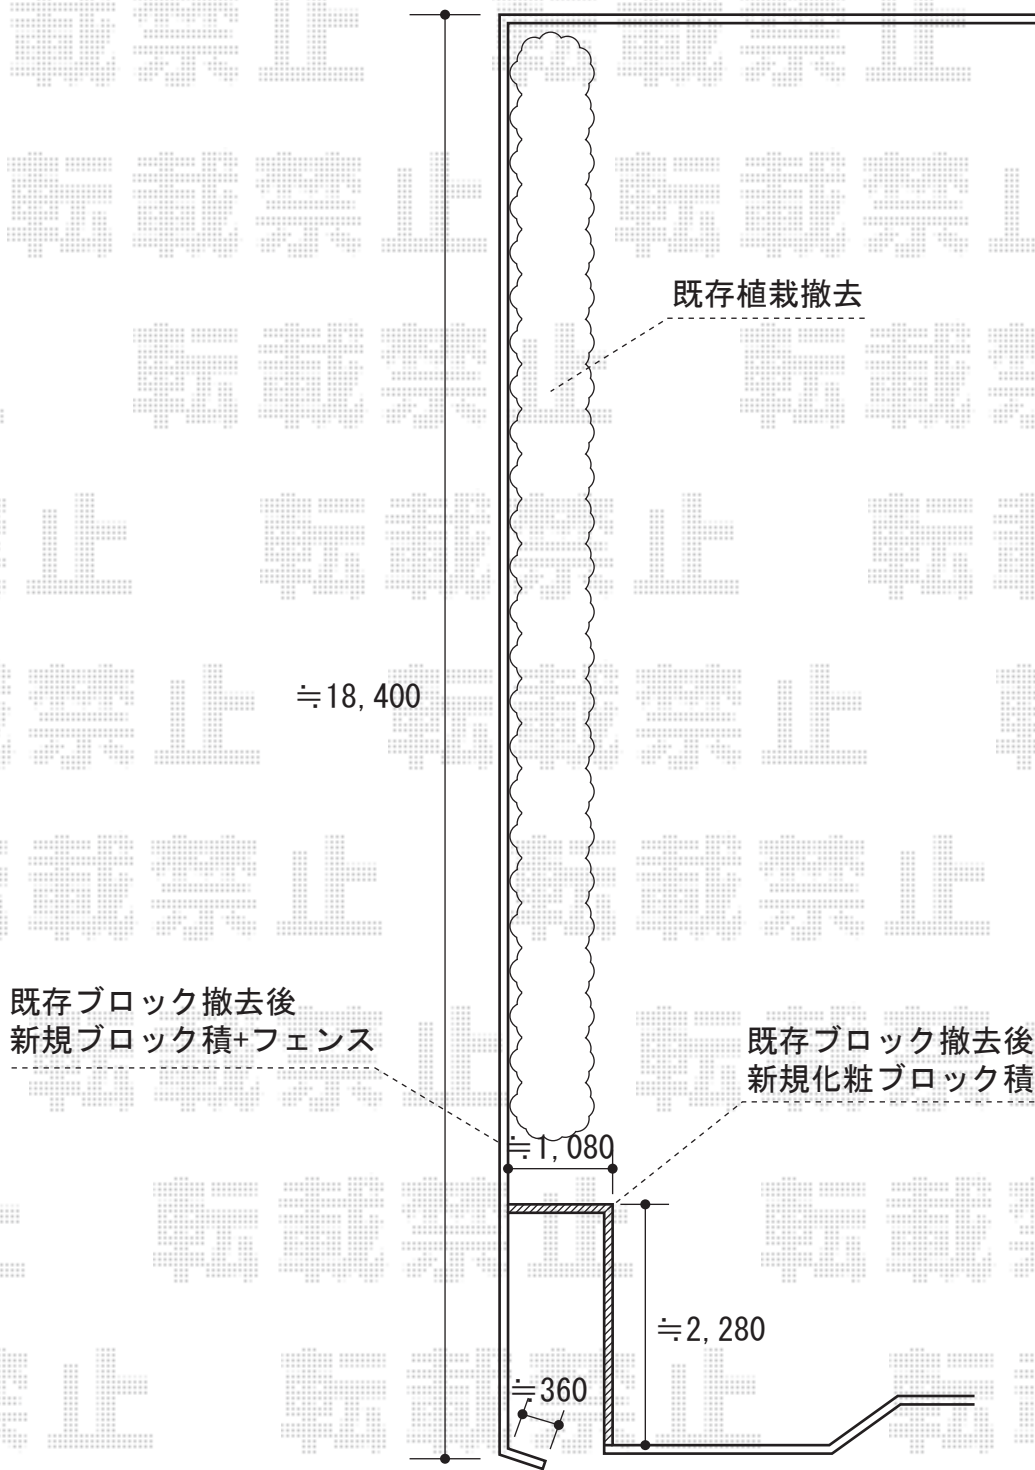

# シャレオR3型フェンス フリーポールタイプ

TOEX シャレオR3型フェンス フリーポールタイプ  
本体1枚 (W×H) = (1,979.5×800mm) × 10枚  
柱仕様： T-8×12本  
部品セットC： 12セット  
コーナー継手： ポール付/T-8×1セット  
端部カバー： T-8×1セット  
端部キャップC： 1セット  
色： シャイングレー

現場状況や作図制限により概略図の内容と多少の違いが生じることがございます。  
施工時は、現場優先とさせて頂きたく思いますので、お立会い頂き、  
最終のご指示のほど、何卒、宜しくお願い致します。