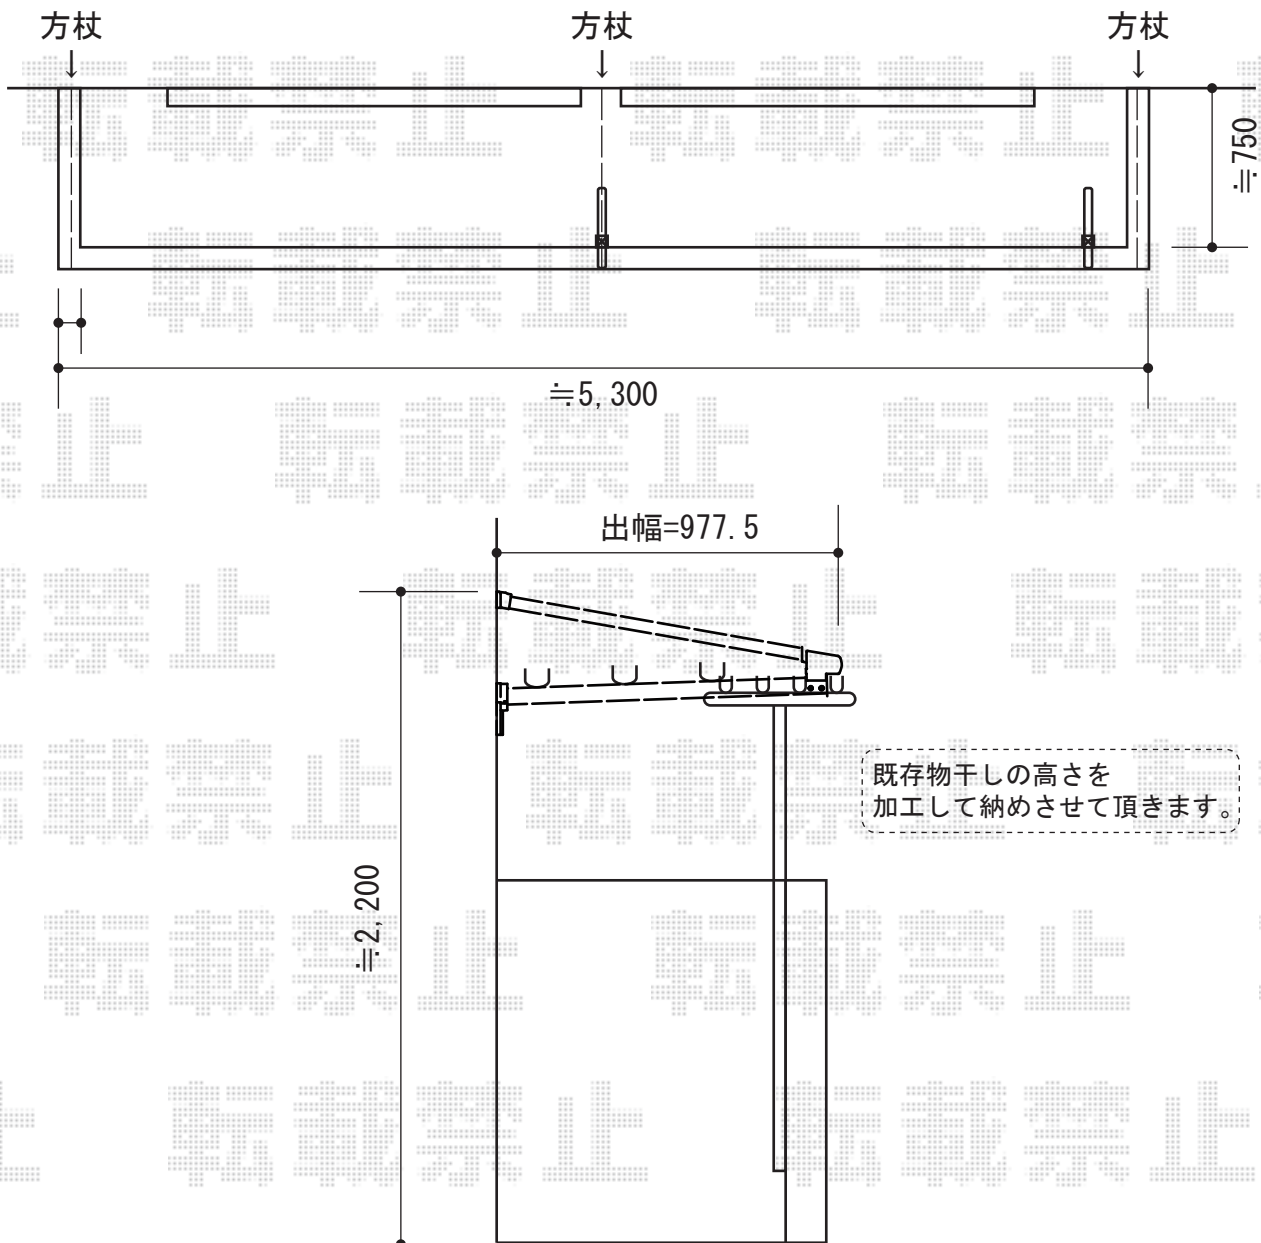

ライザーテラスII F型 ルーフタイプ 連棟 積雪～20cm対応

トステム ライザーテラスII F型 ルーフタイプ 連棟 積雪～20cm対応
 間口= 関東間3.0間<1.5間+1.5間> (方杖芯々5,480mm 屋根幅5,480mm)
 出幅= 3尺 (885mm)
 色: シャイングレー
 屋根材: ポリカーボネート (クリアマット・すりガラス調)
 柱仕様: 柱無しタイプ
 施工方法: 下止め仕様

トステム ルーフ用竿掛け 4個入り
 色: シャイングレー

現場状況や作図制限により概略図の内容と多少の違いが生じることがございます。
 施工時は、現場優先とさせて頂きたく思いますので、お立会い頂き、
 最終のご指示のほど、何卒、宜しくお願い致します。

EX-SHOP
 HTTP://WWW.EX-SHOP.NET

担当: 谷