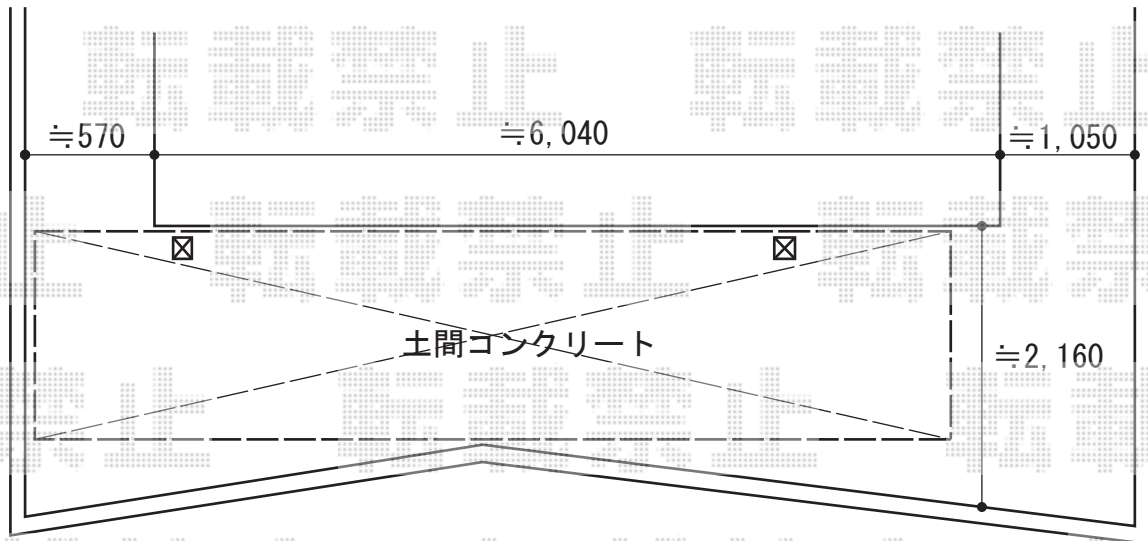

レイナポートグラン 延長 積雪～20cm対応

※上記はあくまでもイメージとなります。  
柱位置や屋根の幅は5,686mmに準じて引き延ばしておりますので実際の取付位置は施工当日にご確認頂けますよう宜しくお願い致します。

YKK AP レイナポートグラン積雪～20cm対応

幅=2,400mm

奥行=6,484mm

色：ホワイト

屋根材：熱線遮断ポリカーボネート（トーマイマット/すりガラス調）

柱仕様：標準柱仕様（有効高 約2,000mm）

現場状況や作図制限により概略図の内容と多少の違いが生じることがございます。  
施工時は、現場優先とさせて頂きたく思いますので、お立会い頂き、  
最終のご指示のほど、何卒、宜しくお願い致します。

EX-SHOP  
HTTP://WWW.EX-SHOP.NET

担当：谷