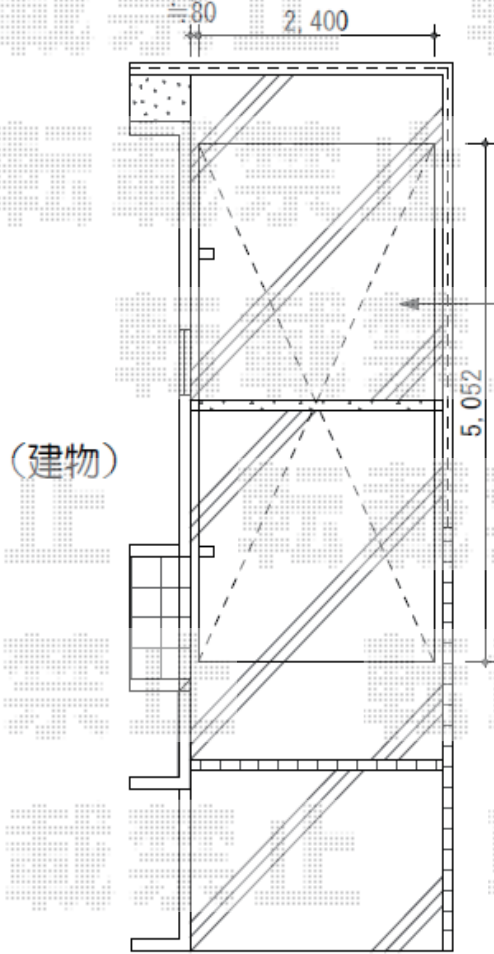

プレシオSPORT 積雪～20cm対応

※建物とカーポートの間を約80mm空ける必要があります。
(強風時にカーポートが揺れて建物と接触するのを防止する為)

Value Select プレシオSPORT 積雪～20cm対応
幅=2,400mm
奥行=5,052mm
色：ノーブルステン
屋根材：ポリカーボネート（スカイブルー）
柱仕様：ハイルーフ柱仕様（有効高 約2,250mm）

※現場状況や作図制限により、概略図の内容と多少の違いが生じることがあります。
施工時は現場優先とさせていただきますので、最終のご指示のほど、何卒、宜しくお願い致します。

現場状況や作図制限により概略図の内容と多少の違いが生じることがございます。
施工時は、現場優先とさせていただきますので、お立会い頂き、
最終のご指示のほど、何卒、宜しくお願い致します。

EX-SHOP

[HTTP://WWW.EX-SHOP.NET](http://www.ex-shop.net)

担当：宅島