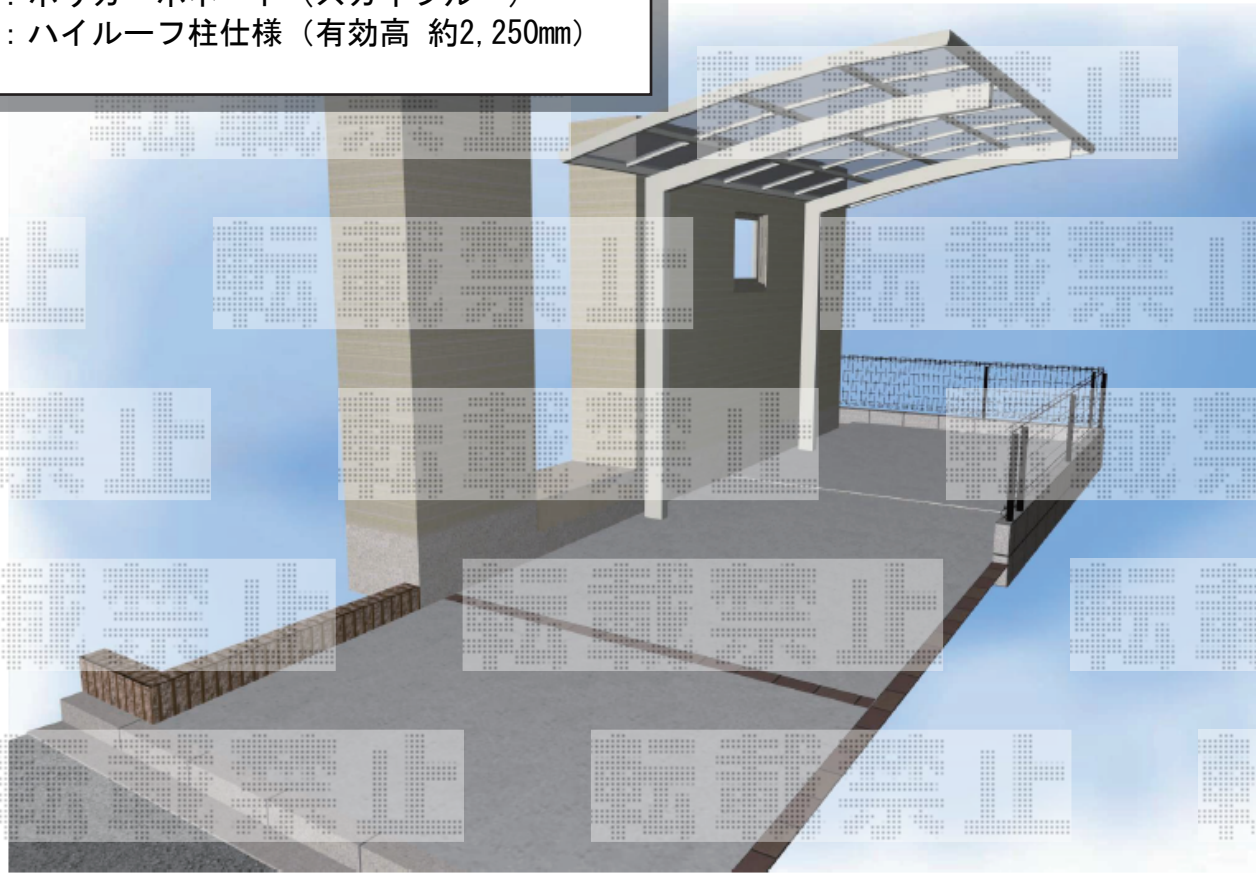

プレシオSPORT 積雪～20cm対応

※建物とカーポートの間を約80mm空ける必要があります。
(強風時にカーポートが揺れて建物と接触するのを防止する為)

Value Select プレシオSPORT 積雪～20cm対応
幅=2,400mm
奥行=5,052mm
色：ノーブルステン
屋根材：ポリカーボネート（スカイブルー）
柱仕様：ハイルーフ柱仕様（有効高 約2,250mm）

※現場状況や作図制限により、概略図の内容と多少の違いが生じることがあります。
施工時は現場優先とさせていただきますので、最終のご指示のほど、何卒、宜しくお願い致します。