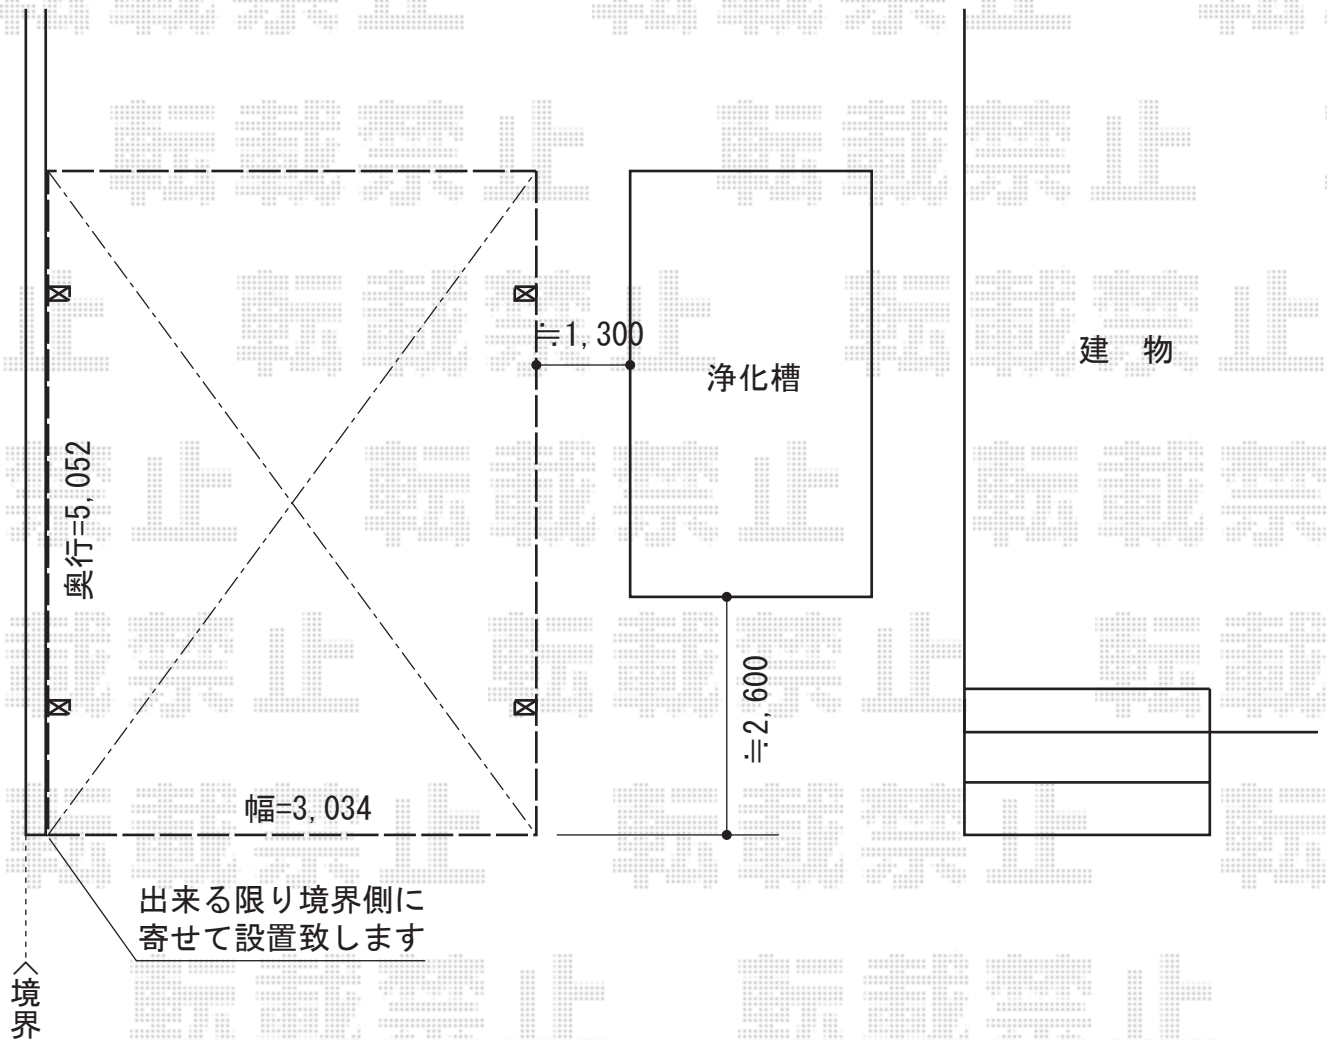

レイナワンポートグラン 積雪～20cm対応

YKK AP レイナワンポートグラン積雪～20cm対応

幅=3,034mm

奥行=5,052mm

色：プラチナステン

屋根材：熱線遮断ポリカーボネート（アースブルーマット調）

柱仕様：ハイルーフ柱仕様（有効高 約2,300mm）

YKK AP 水平式物干し 2本入

色：プラチナステン

数量：1セット

現場状況や作図制限により概略図の内容と多少の違いが生じることがございます。
施工時は、現場優先とさせて頂きたく思いますので、お立会い頂き、
最終のご指示のほど、何卒、宜しくお願い致します。

EX-SHOP
HTTP://WWW.EX-SHOP.NET

担当：竹下

全ての著作権は、エクスショップに帰属します。当社とのお取引目的外の使用・複製・転載禁止となっております。