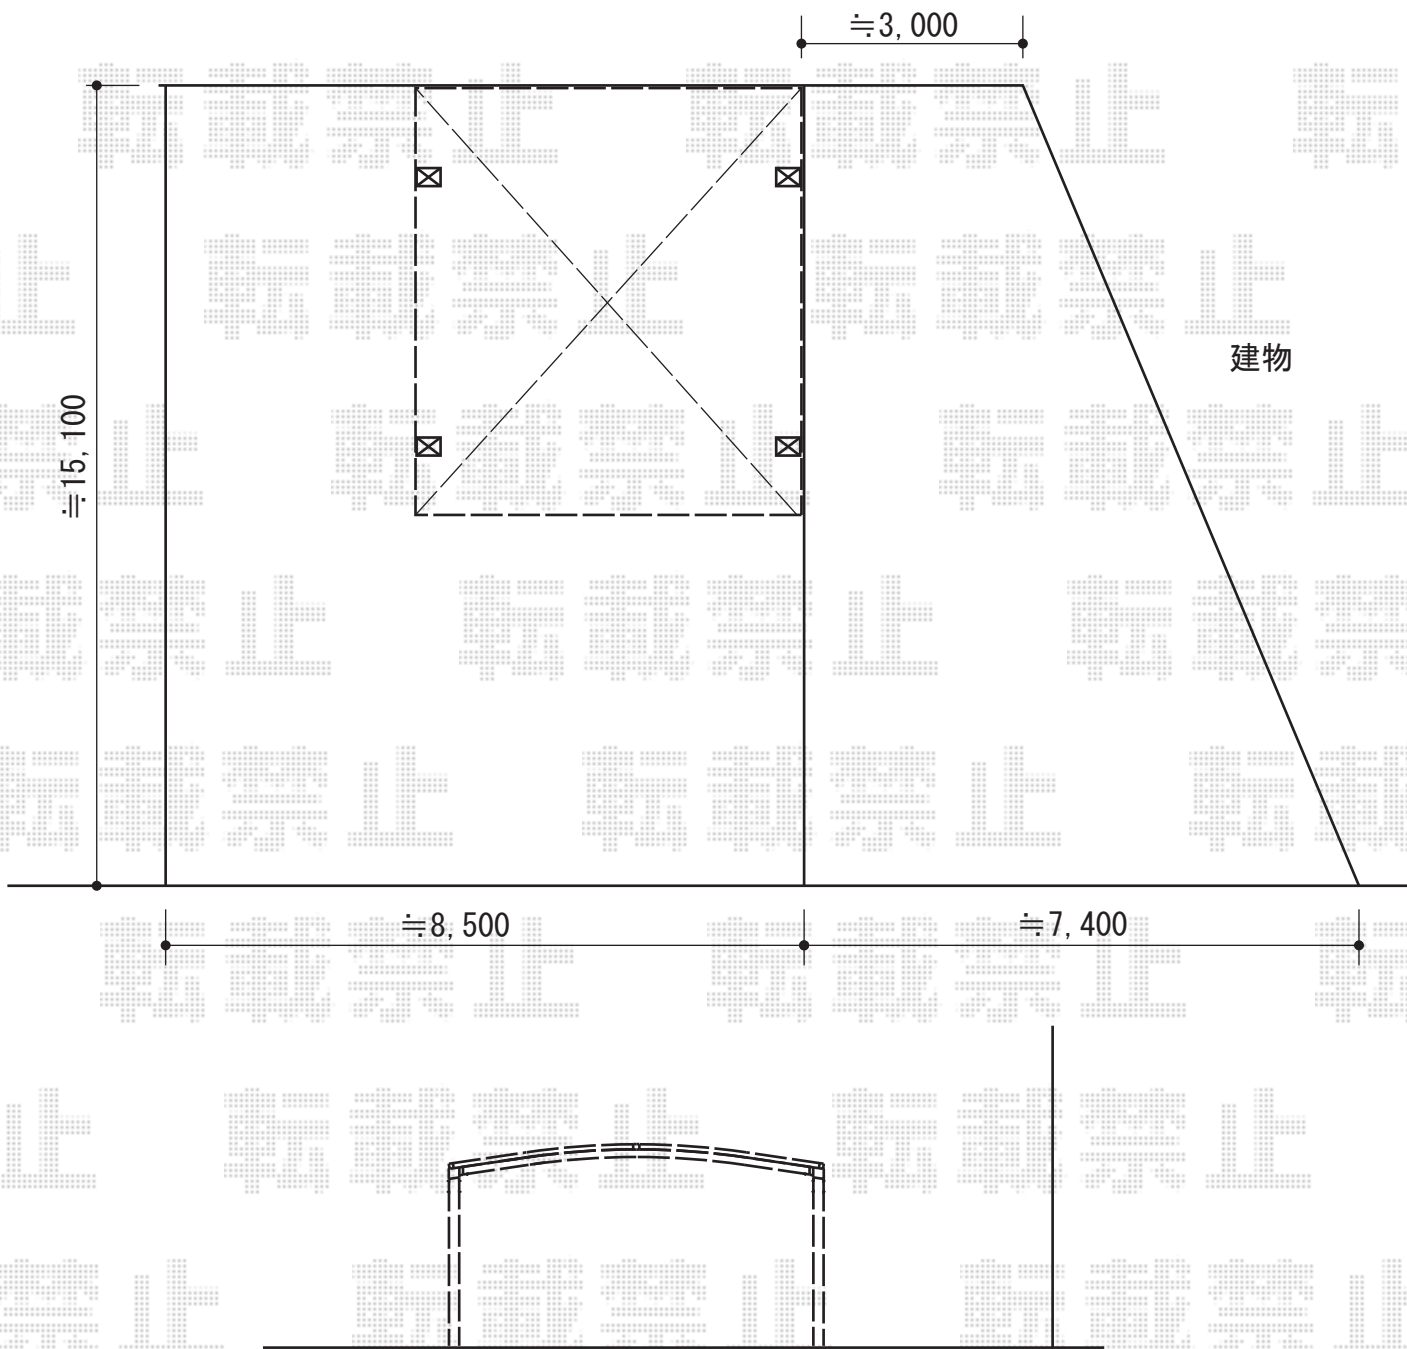

カーブポートシグマIII ワイド 積雪~20cm対応

トステム カーブポートシグマIII ワイド 積雪~20cm対応
幅= 5,140mm
奥行= 5,686mm
色： シャイングレー
屋根材： 熱線吸収アクアポリカーボネート（ライトブルー）
柱仕様： ロング柱23仕様（有効高 約2,300mm）

現場状況や作図制限により概略図の内容と多少の違いが生じることがございます。
施工時は、現場優先とさせて頂きたく思いますので、お立会い頂き、
最終のご指示のほど、何卒、宜しくお願い致します。