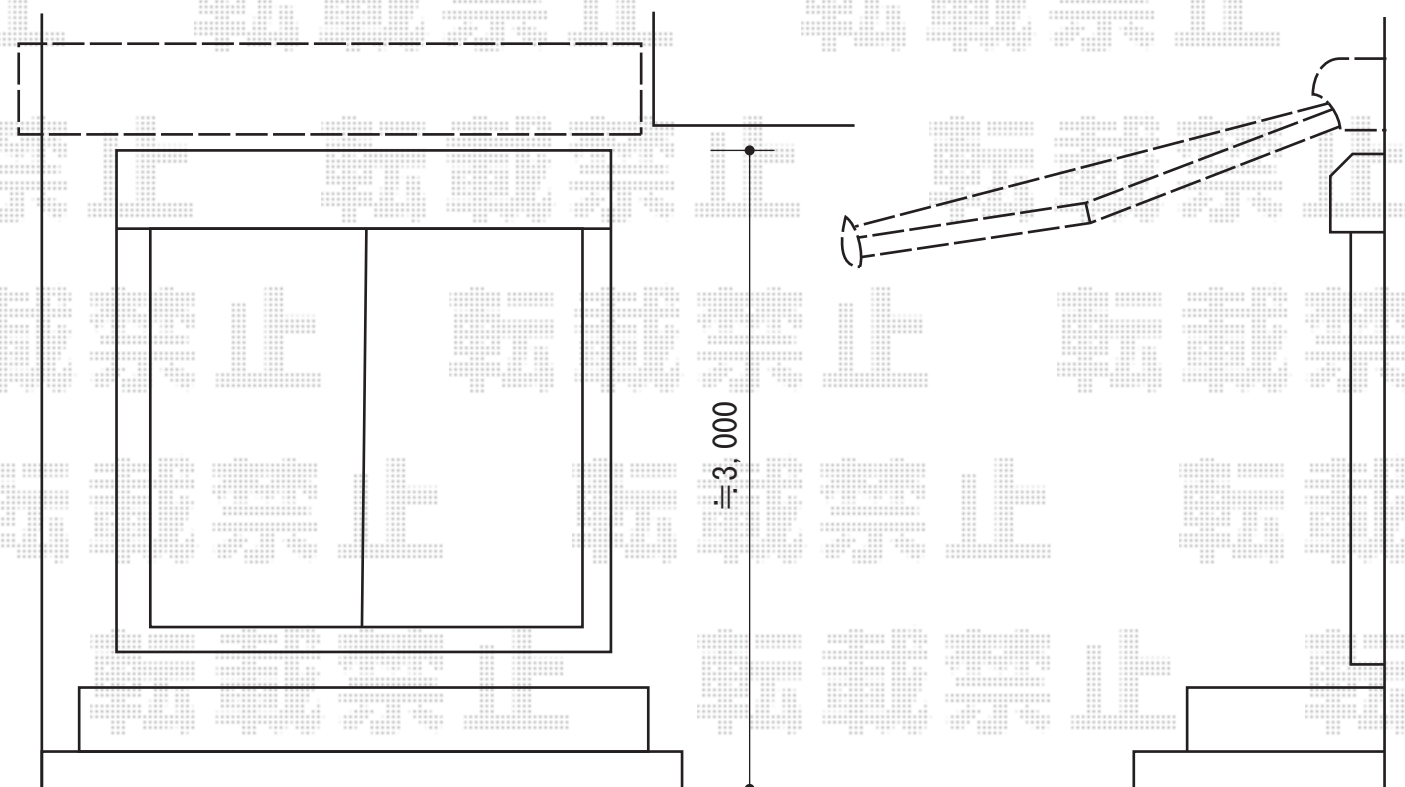

マルキルクス フリューゲル 電動式

markilux マルキルクス フリューゲル 電動式

間口=2,300mm

出幅=2,000mm

本体色：ホワイト

キャンパス色：スタンダードキャンパス（オレンジ/ホワイト 8872）フリル付

駆動：リモコン・電動式

雨ケース：有り

追加部材：ベースプレート

現場状況や作図制限により概略図の内容と多少の違いが生じることがございます。
施工時は、現場優先とさせていただきますので、お立会い頂き、
最終のご指示のほど、何卒、宜しくお願い致します。

EX-SHOP
HTTP://WWW.EX-SHOP.NET

担当：栢田