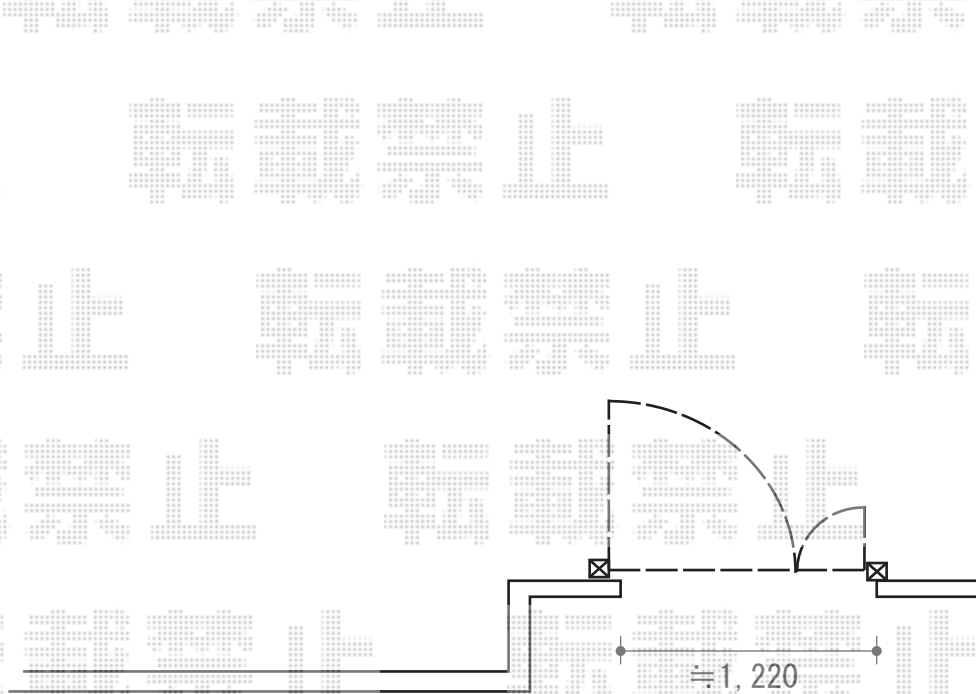

ファンセル1型 両開き親子 門柱タイプ

三協アルミ ファンセル1型 両開き親子 門柱タイプ
扉1枚 (W×H) = (400・800×1,200mm)
色：ブラック
錠：タッチ錠 (NLLT-02/シリンダー錠)
開き：内開き

現場状況や作図制限により概略図の内容と多少の違いが生じることがございます。
施工時は、現場優先とさせて頂きたく思いますので、お立会い頂き、
最終のご指示のほど、何卒、宜しくお願い致します。