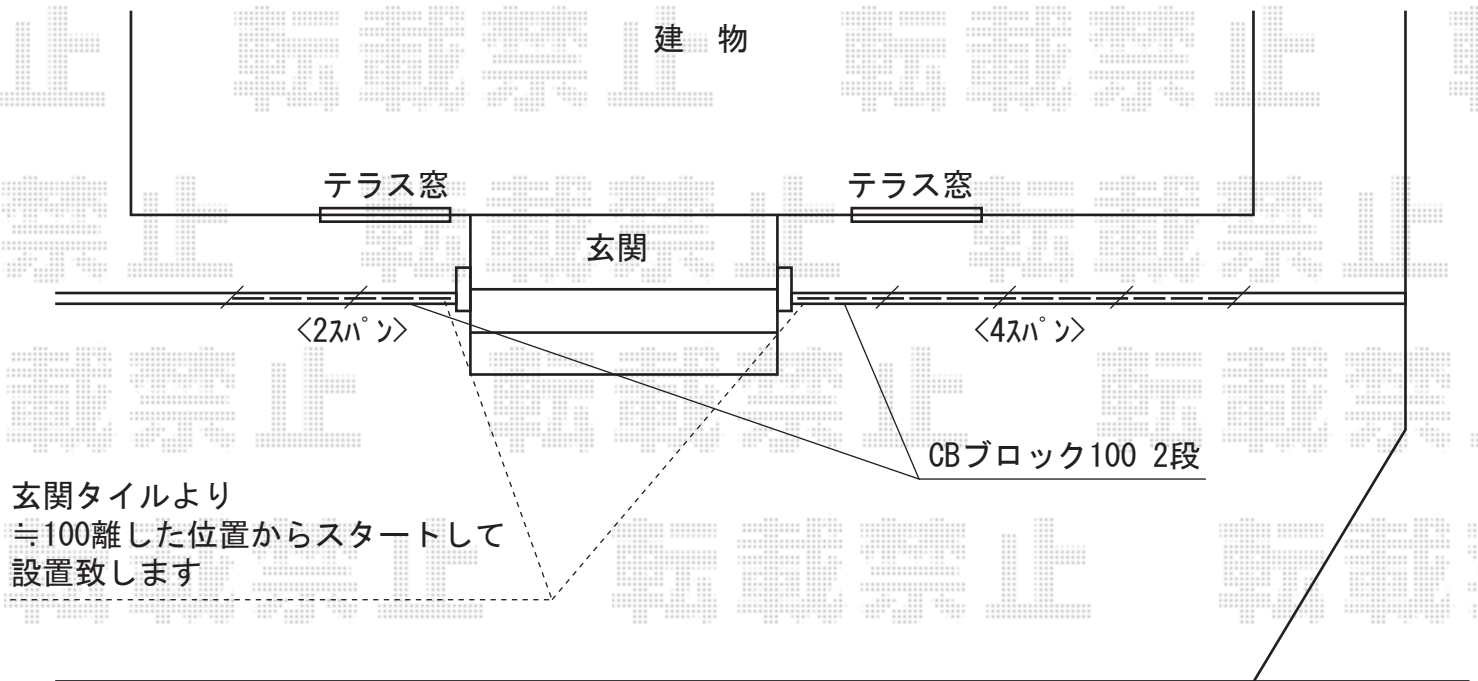

## ステイウッドフェンスM1型 間仕切りタイプ

TOEX ステイウッドフェンスM1型 間仕切りタイプ  
本体1枚 (W×H) = (1,200mm×1,200mm) ×6枚  
SWM柱 : T-12×8本  
端部部材 : T-12×2セット  
色 : S-オールナット

現場状況や作図制限により概略図の内容と多少の違いが生じることがございます。  
施工時は、現場優先とさせていただきますので、お立会い頂き、  
最終のご指示のほど、何卒、宜しくお願い致します。