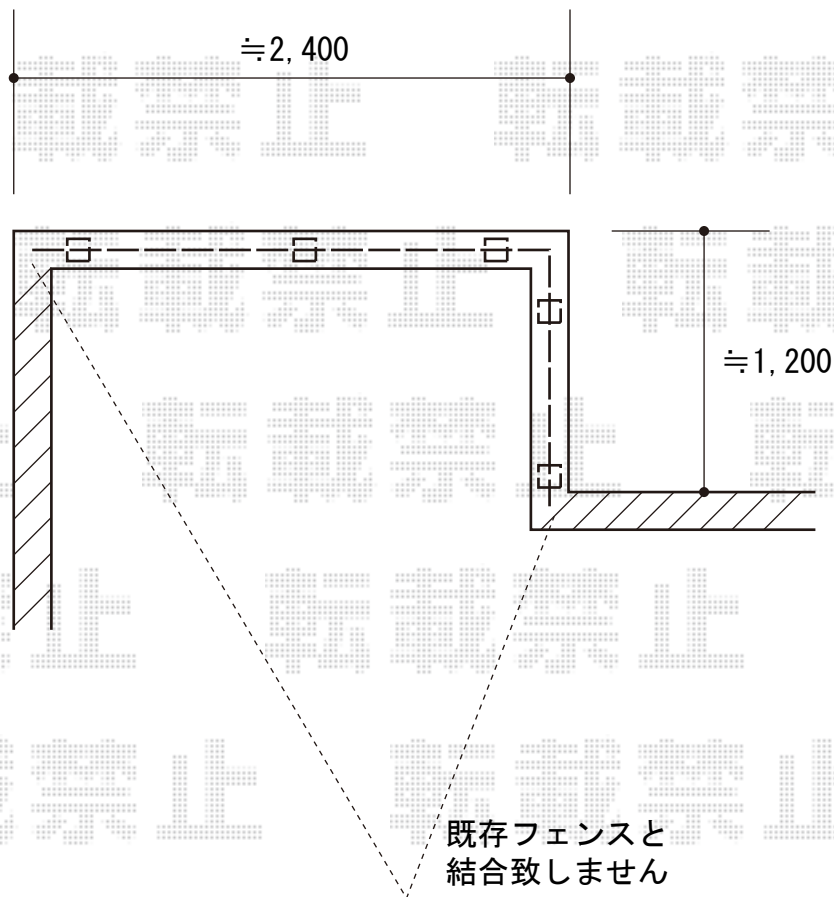

ハイサモア フリーポールタイプ

TOEX ハイサモア フリーポールタイプ
本体1枚 (W×H) = (1,972×800mm) × 3枚
柱仕様：T-8×5本
コーナー継手：1セット
エンドキャップA：2セット
色：ブロンズ

現場状況や作図制限により概略図の内容と多少の違いが生じることがございます。
施工時は、現場優先とさせて頂きたく思いますので、お立会い頂き、
最終のご指示のほど、何卒、宜しくお願い致します。