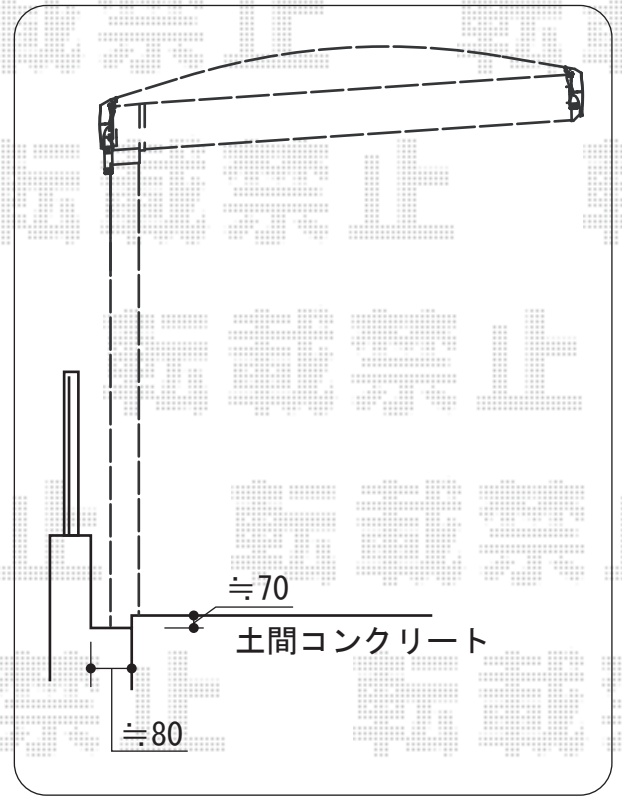

キューブポート 積雪~20cm対応

TOEX キューブポート 積雪~20cm対応

幅=2,557mm

奥行=4,994mm

色：アイボリーホワイト

屋根材：ポリカーボネート（クリアマット・すりガラス調）

柱仕様：標準柱仕様（有効高 約2,200mm）

現場状況や作図制限により概略図の内容と多少の違いが生じることがございます。
施工時は、現場優先とさせて頂きたく思いますので、お立会い頂き、
最終のご指示のほど、何卒、宜しくお願い致します。