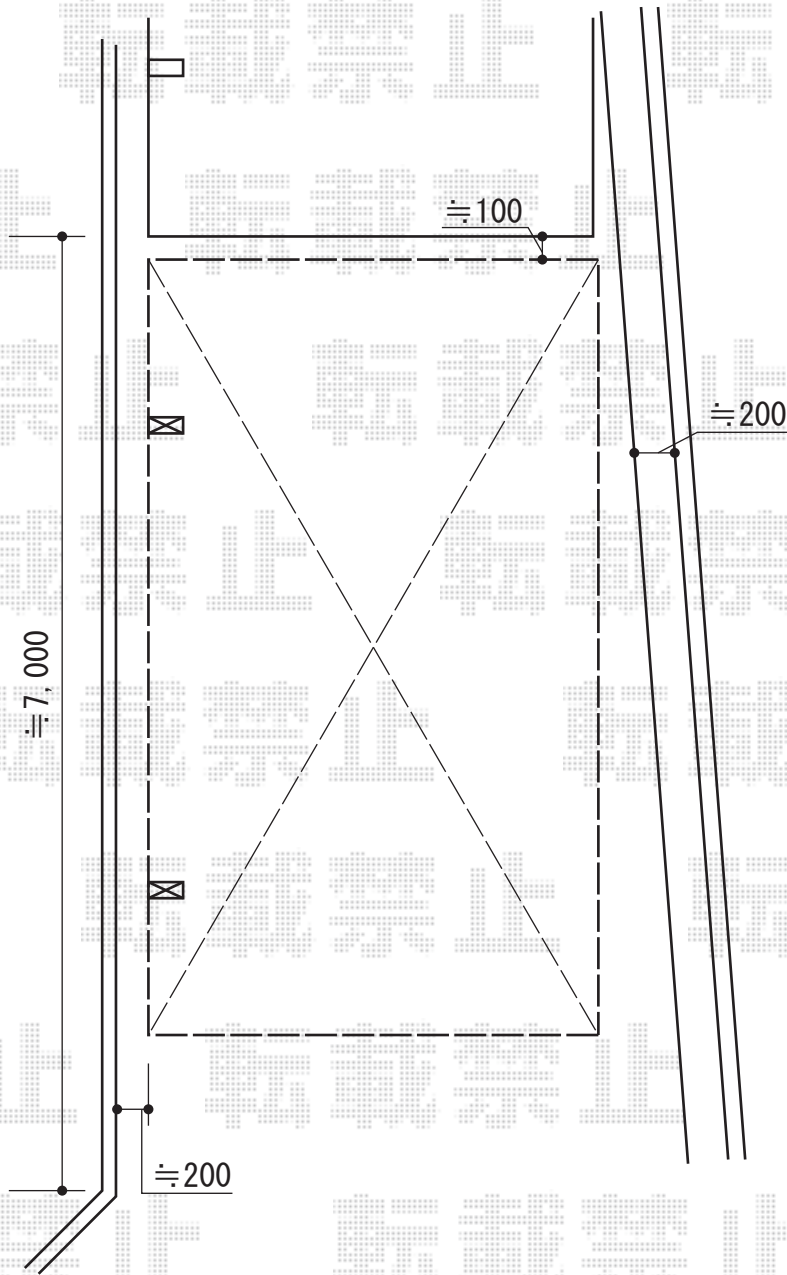

キューブポート 積雪~20cm対応

TOEX キューブポート 積雪~20cm対応

幅=2,557mm

奥行=4,994mm

色：アイボリーホワイト

屋根材：ポリカーボネート（クリアマット・すりガラス調）

柱仕様：標準柱仕様（有効高 約2,200mm）

現場状況や作図制限により概略図の内容と多少の違いが生じることがございます。
施工時は、現場優先とさせて頂きたく思いますので、お立会い頂き、
最終のご指示のほど、何卒、宜しくお願い致します。