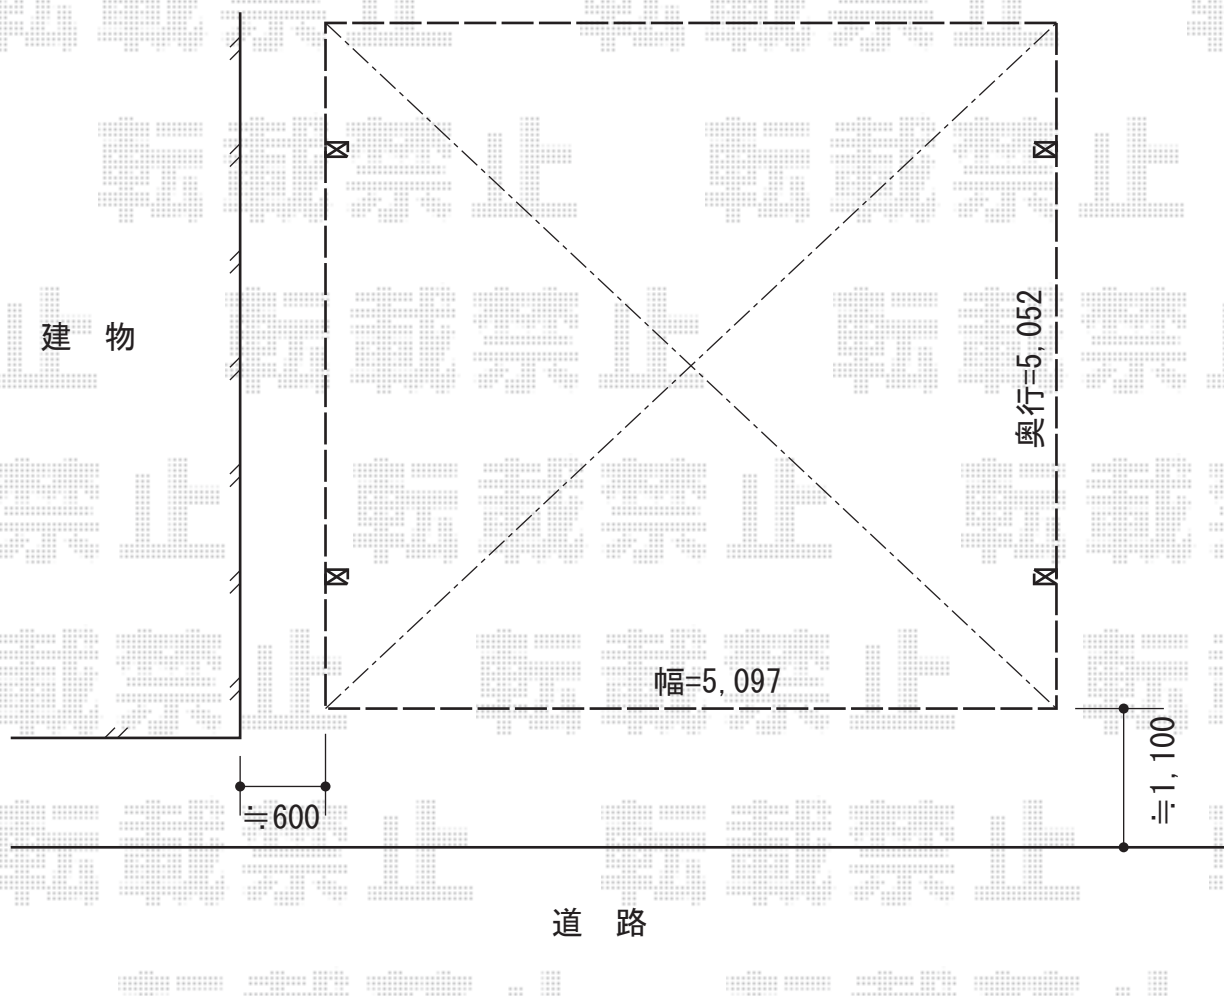

レイナツインポートグラン 積雪~20cm対応

YKK AP レイナツインポートグラン 積雪~20cm対応  
幅= 5,097mm  
奥行= 5,052mm  
色： プラチナステン  
屋根材： ポリカーボネート（アースブルー）  
柱仕様： 標準柱仕様（有効高 約2,000mm）

現場状況や作図制限により概略図の内容と多少の違いが生じることがございます。  
施工時は、現場優先とさせて頂きたく思いますので、お立会い頂き、  
最終のご指示のほど、何卒、宜しくお願い致します。