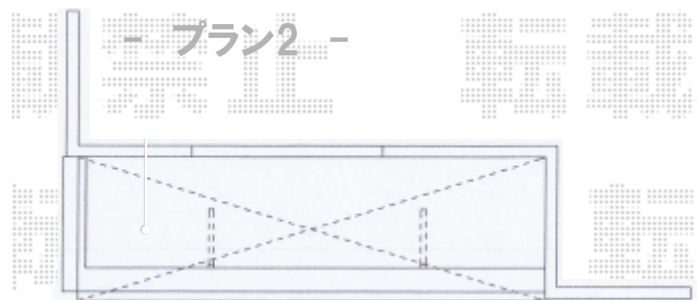

ライザーテラスII R型 屋根タイプ 単体 積雪～20cm対応

ライザーテラスII R型 屋根タイプ 単体 積雪～20cm対応

カテゴリ パルコニー屋根 メーカー トステム 型番

間口= メーター4000 (柱芯々3,800mm 屋根幅4,020mm)

出幅= 4尺 (1,185mm)

色: シャイングレー

屋根材: 熱線吸収アクアポリカーボネート (ライトブルー)

柱仕様: 出幅自在桁タイプ (柱2本)

施工方法: 下止め仕様

柱固定部品仕様: 中間用×2

現場状況や作図制限により概略図の内容と多少の違いが生じることがございます。

施工時は、現場優先とさせて頂きたく思いますので、お立会い頂き、

最終のご指示のほど、何卒、宜しくお願い致します。

EX-SHOP

[HTTP://WWW.EX-SHOP.NET](http://www.ex-shop.net)

担当: 谷