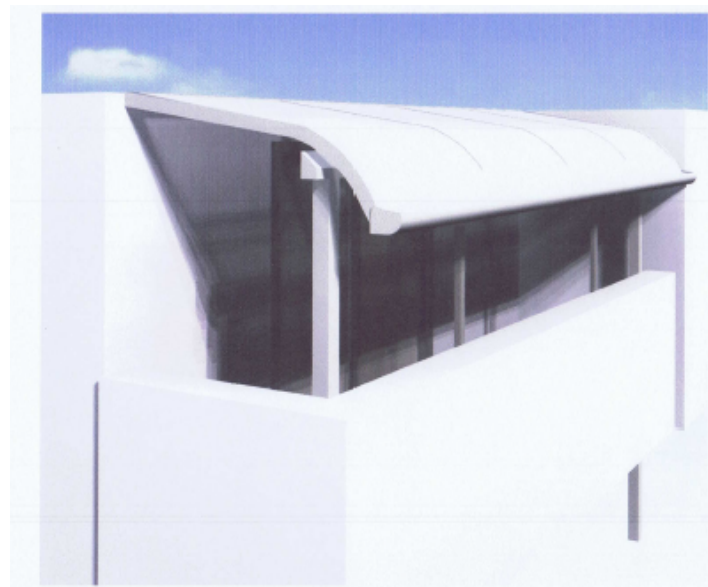

ライザーテラスII R型 屋根タイプ 単体 積雪～20cm対応

ライザーテラスII R型 屋根タイプ 単体 積雪～20cm対応

カテゴリ パルコニー屋根 メーカー トステム 型番

間口= メーター4000 (柱芯々3,800mm 屋根幅4,020mm)

出幅= 4尺 (1,185mm)

色: シャイングレー

屋根材: 熱線吸収アクアポリカーボネート (ライトブルー)

柱仕様: 出幅自在桁タイプ (柱2本)