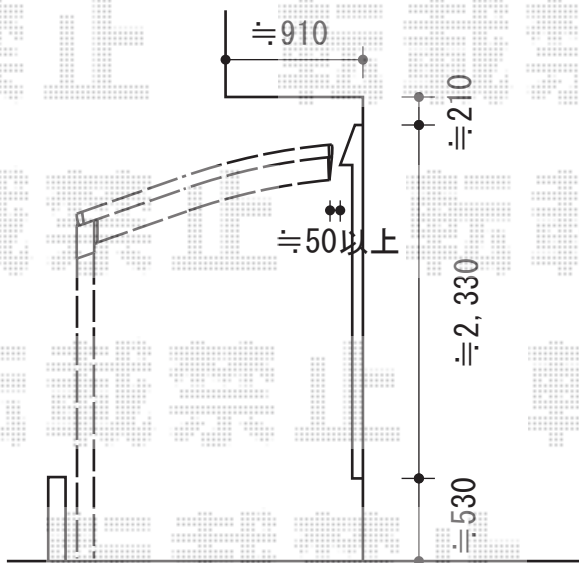

カーブポートシグマIII ミニ 積雪~20cm対応

トステム カーブポートシグマIII ミニ 積雪~20cm対応
 幅= 1,801mm
 奥行= 4,980mm
 色： シャイングレー
 屋根材： ガリレポリカ（クリアマット・すりガラス調）
 柱仕様： ロング柱23仕様（有効高 約2,300mm）

現場状況や作図制限により概略図の内容と多少の違いが生じることがございます。
 施工時は、現場優先とさせていただきますので、お立会い頂き、
 最終のご指示のほど、何卒、宜しくお願い致します。