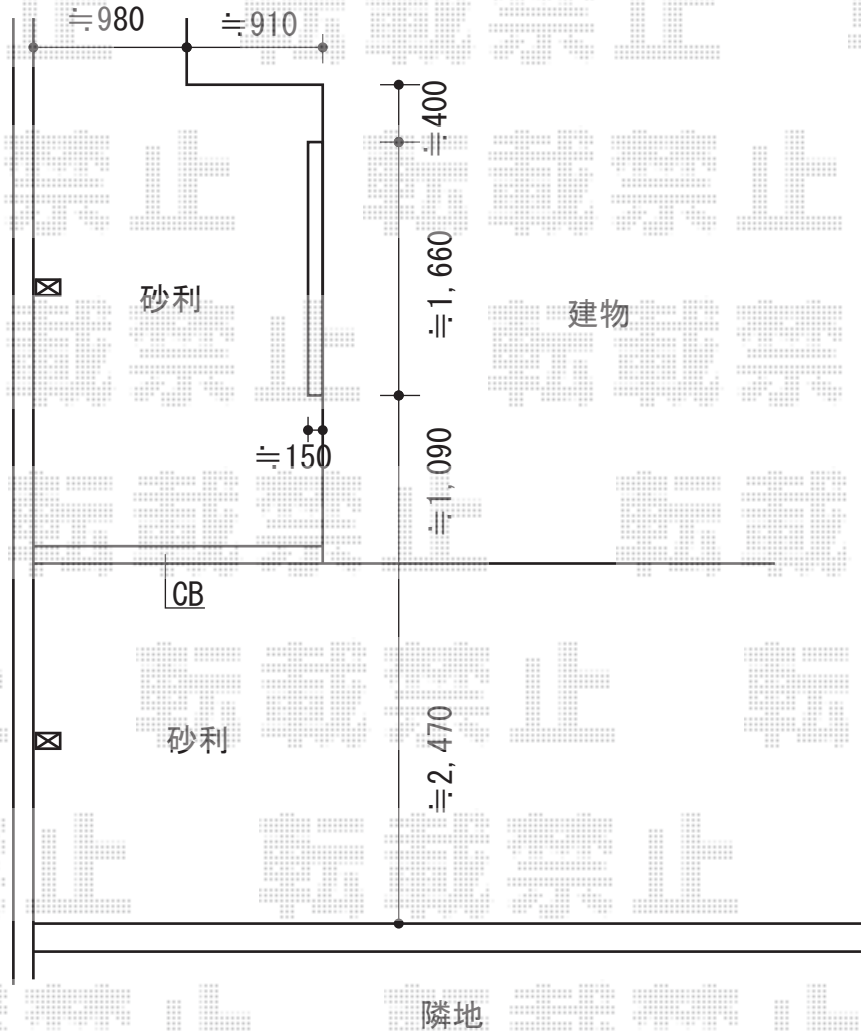

カーブポートシグマIII ミニ 積雪~20cm対応

トステム カーブポートシグマIII ミニ 積雪~20cm対応
 幅= 1,801mm
 奥行= 4,980mm
 色： シャイングレー
 屋根材： ガリレポリカ（クリアマット・すりガラス調）
 柱仕様： ロング柱23仕様（有効高 約2,300mm）

現場状況や作図制限により概略図の内容と多少の違いが生じることがございます。
 施工時は、現場優先とさせていただきますので、お立会い頂き、
 最終のご指示のほど、何卒、宜しくお願い致します。