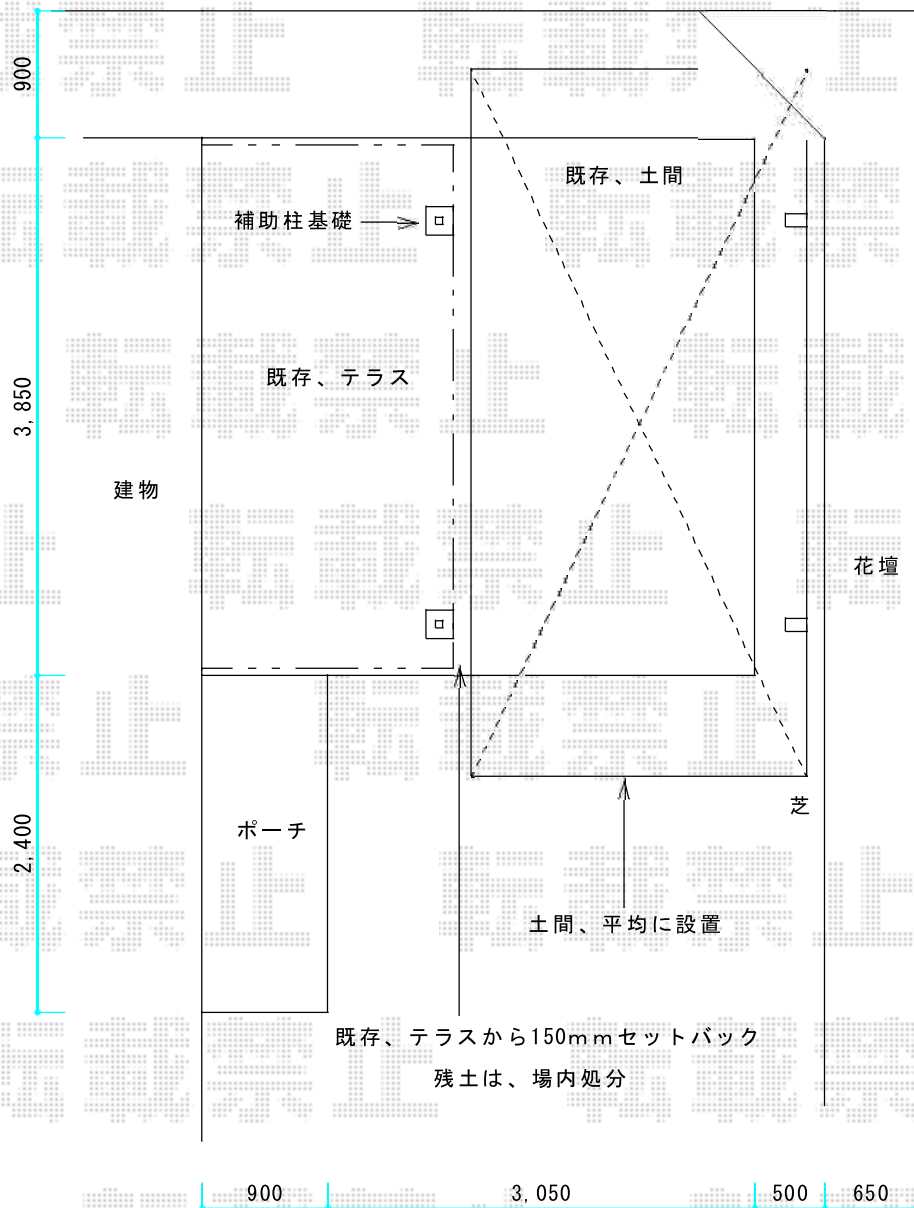

# カーポート 施工概略図

Value Select プレシオスポート 積雪~20cm対応  
 幅=2,400mm  
 奥行=5,052mm  
 色：グレースブラウン  
 屋根材：熱線遮断ポリカーボネート（スカイブルーマット調）  
 柱仕様：標準柱仕様（有効高 約1,800mm）