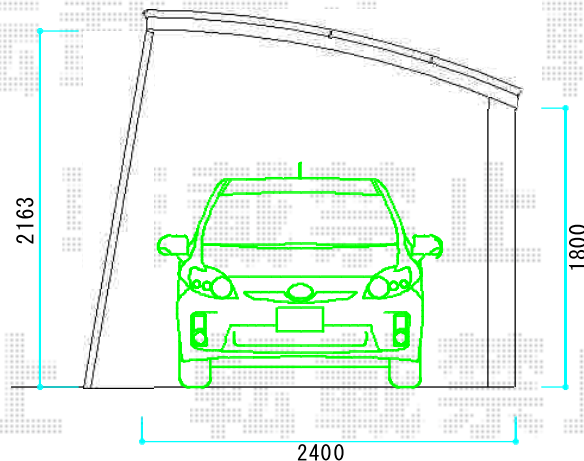

# カーポート 施工概略図

Value Select プレシオスポート 積雪~20cm対応  
 幅=2,400mm  
 奥行=5,052mm  
 色：グレースブラウン  
 屋根材：熱線遮断ポリカーボネート（スカイブルーマット調）  
 柱仕様：標準柱仕様（有効高 約1,800mm）