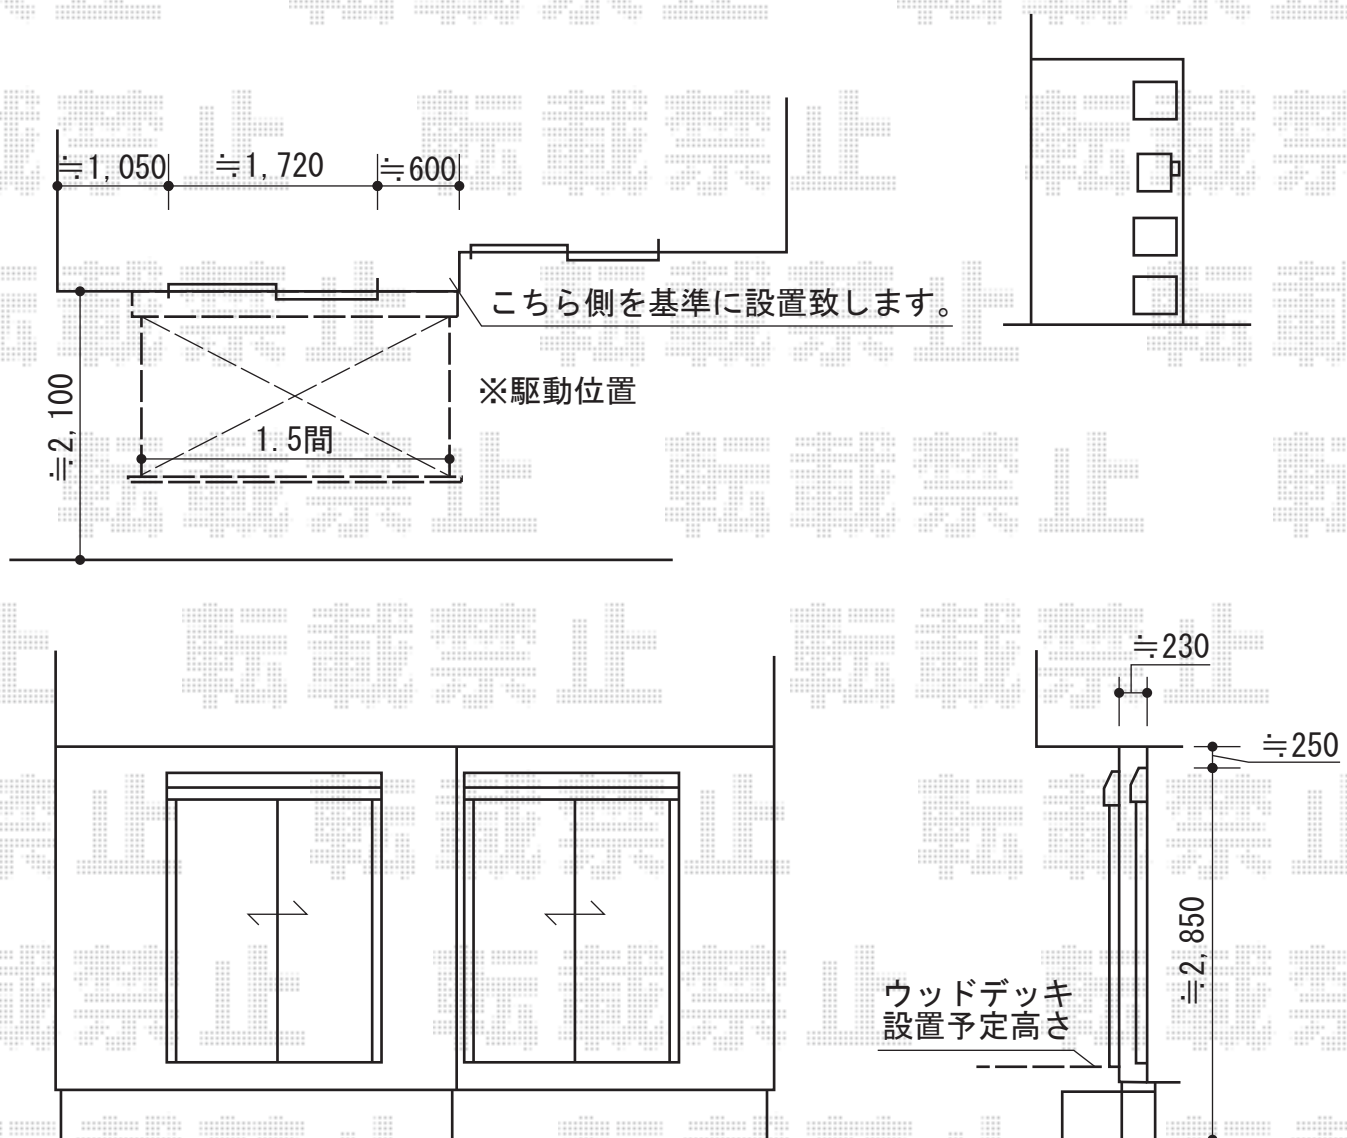

オーニング 施工概略図

トステム 彩風C型 手動式
 間口= 関東間1.5間 (2,730mm)
 出幅= 1,500mm
 本体色: シャイングレー
 キャンバス色: 【仮】ポリエステル (パッションオレンジ)
 駆動: 手動式/外観右駆動
 クランクハンドル: 【仮】長さ1,500mm
 追加部材: ベースプレート一式

担当者

松保