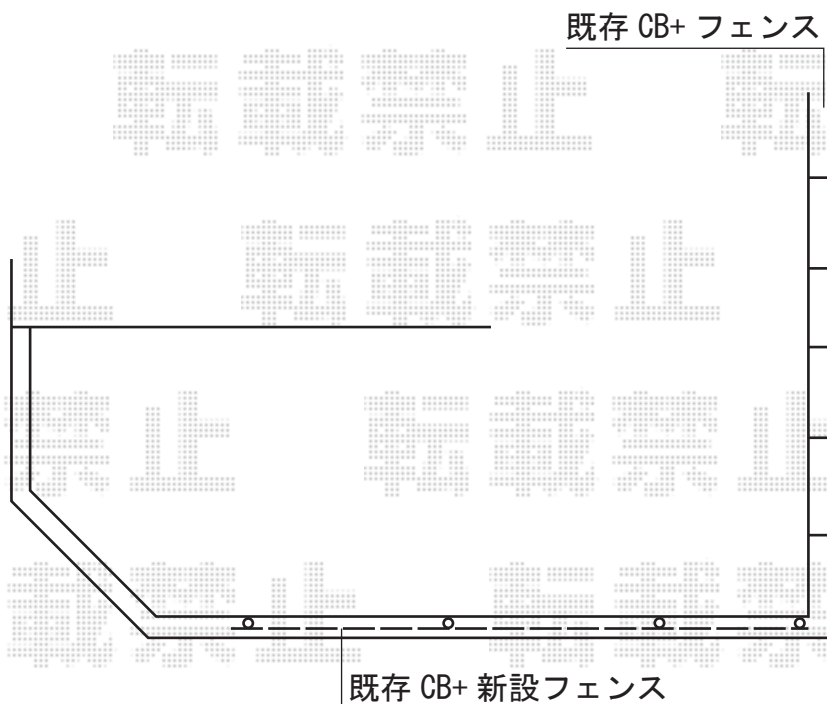

メッシュマイアミフェンス8A型 自在柱式

新日軽 メッシュマイアミフェンス8A型 自在柱式
本体1枚 (W×H) = (2,000×800mm) (¥6,100) × 3枚
自在柱(アルミ) : 800用(¥2,900) × 4本
色 : 本体 : ステン/柱 : シャイングレー

現場状況や作図制限により概略図の内容と多少の違いが生じることがございます。
施工時は、現場優先とさせて頂きたく思いますので、お立会い頂き、
最終のご指示のほど、何卒、宜しくお願い致します。