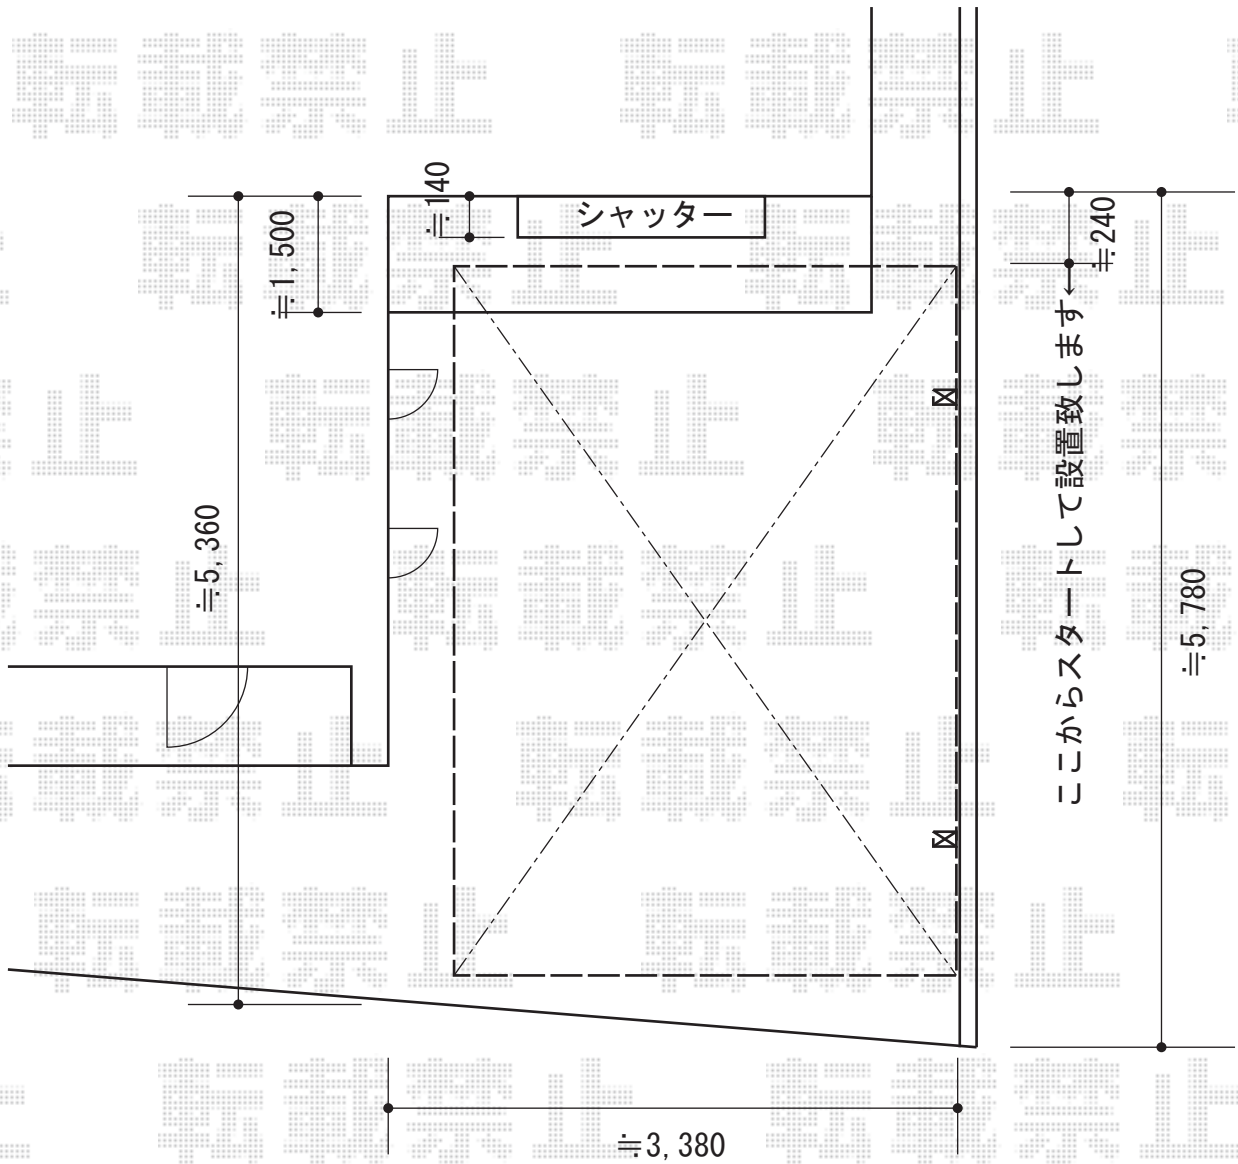

レイナポートグラン 積雪～20cm対応

YKK AP レイナポートグラン 積雪～20cm対応

幅= 3,000mm

奥行= 5,052mm

色： プラチナステン

屋根材： 熱線遮断ポリカーボネート(トーマイマット)

柱仕様： ハイルーフ柱仕様 (有効高 約2,350mm)

現場状況や作図制限により概略図の内容と多少の違いが生じることがございます。
施工時は、現場優先とさせて頂きたく思いますので、お立会い頂き、
最終のご指示のほど、何卒、宜しくお願い致します。