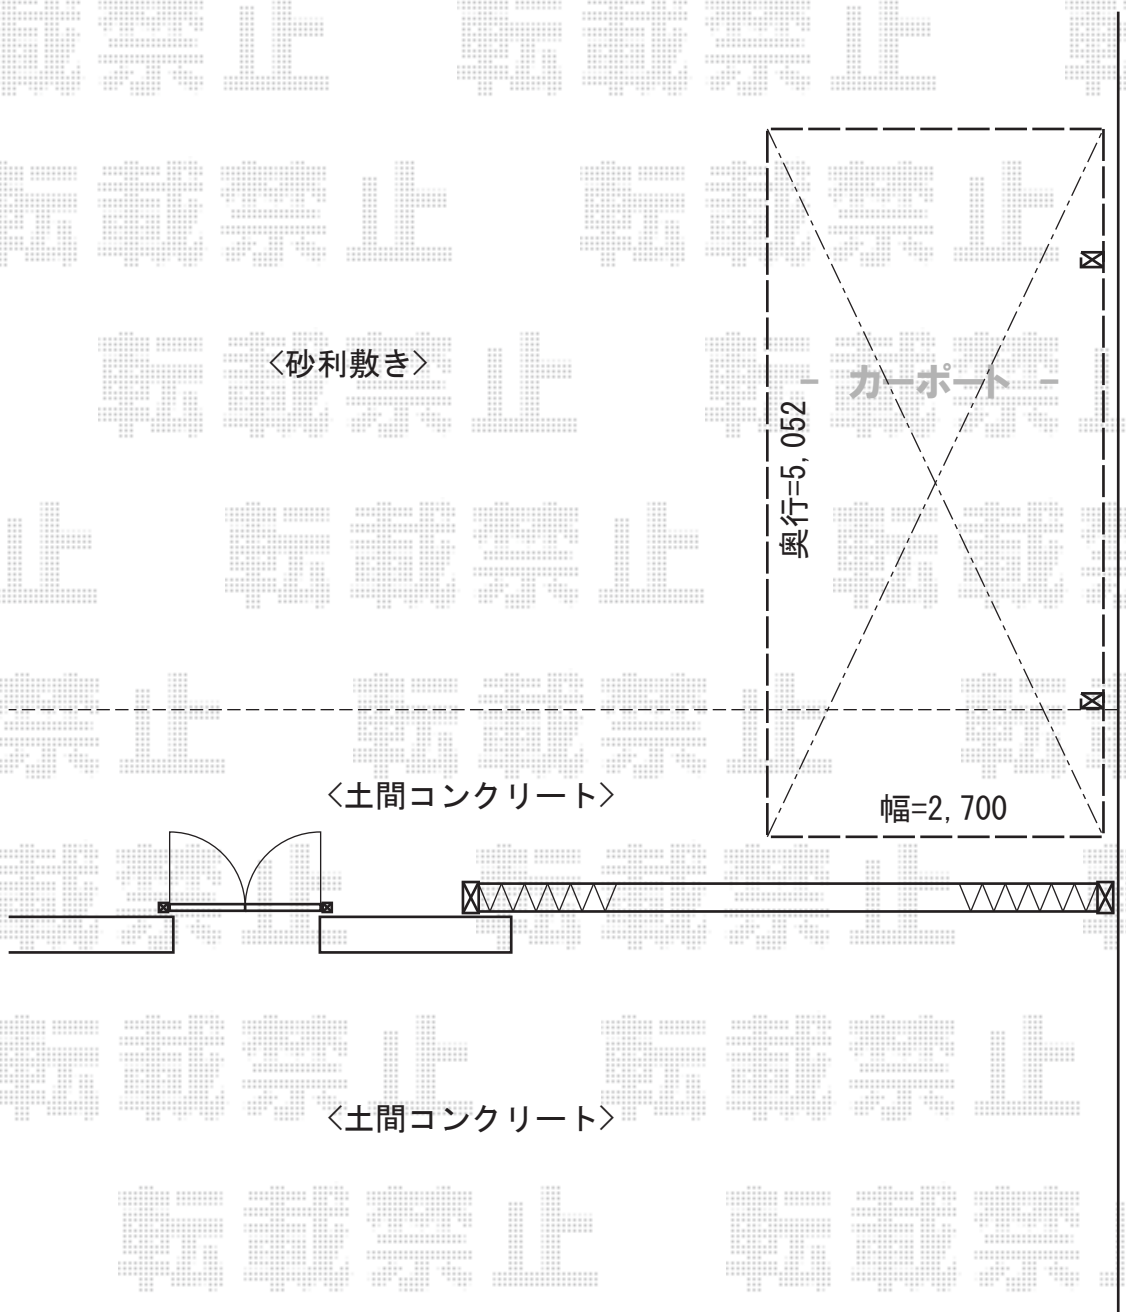

プレシオスポート 積雪～20cm対応

Value Select プレシオスポート 積雪～20cm対応

幅= 2,700mm

奥行= 5,052mm

色： グレースブラウン

屋根材： ポリカーボネート（スカイブルー）

柱仕様： 標準柱仕様（有効高 約1,800mm）

現場状況や作図制限により概略図の内容と多少の違いが生じることがございます。  
施工時は、現場優先とさせて頂きたく思いますので、お立会い頂き、  
最終のご指示のほど、何卒、宜しくお願い致します。