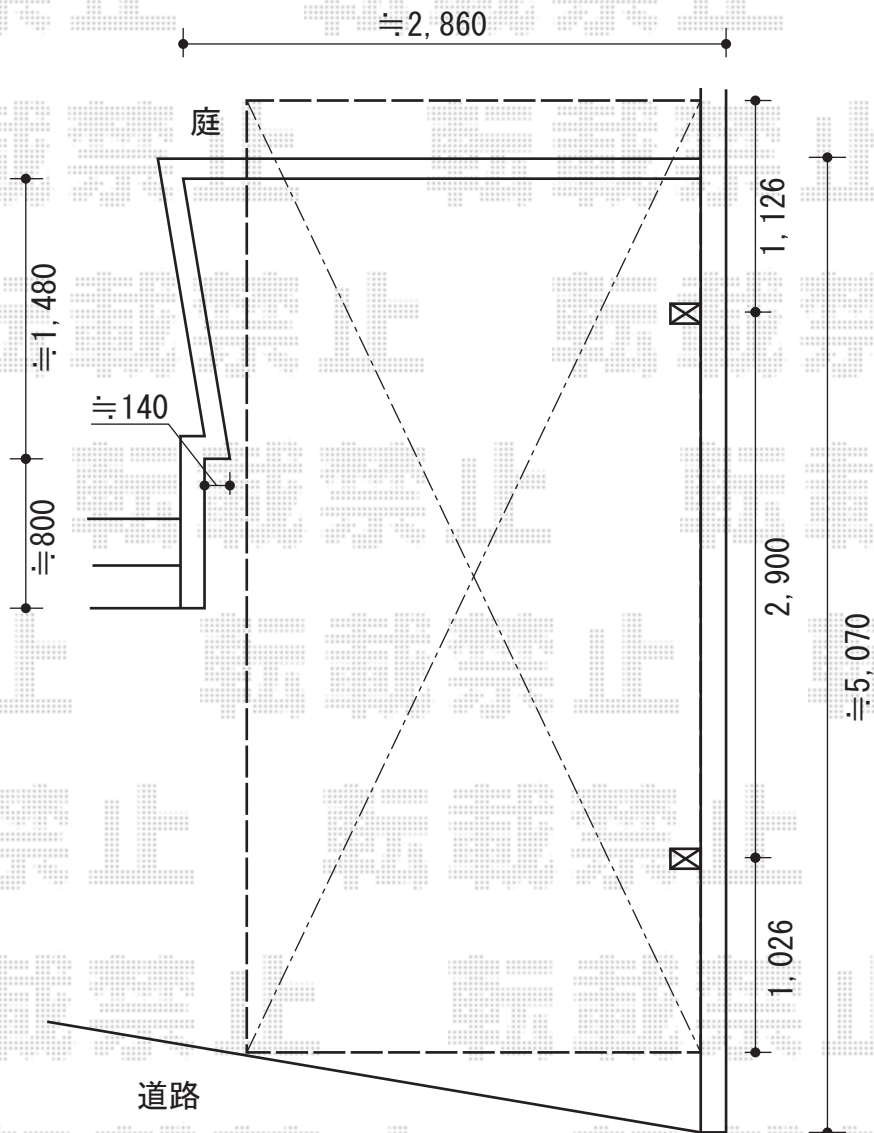

プレシオスポート 積雪～20cm対応

Value Select プレシオスポート 積雪～20cm対応
幅= 2,400mm
奥行= 5,052mm
色： ノーブルステン
屋根材： ポリカーボネート（スカイブルー）
柱仕様： ハイルフ柱仕様（有効高 約2,250mm）

Value Select 着脱式補助柱 2本入り
色： ノーブルステン
数量： 1セット

現場状況や作図制限により概略図の内容と多少の違いが生じることがございます。
施工時は、現場優先とさせて頂きたく思いますので、お立会い頂き、
最終のご指示のほど、何卒、宜しくお願い致します。