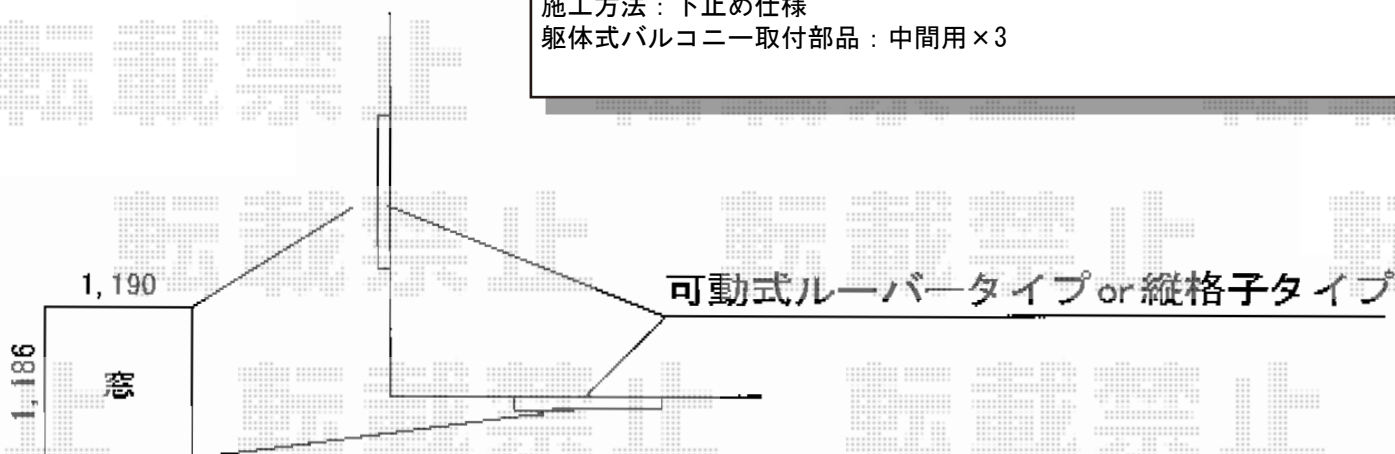

Value Select プレシオステラス R型 屋根タイプ 連棟 積雪~20cm対応
間口=関東間4.0間[2.0+2.0間] (柱芯々7,125mm 屋根幅7,310mm)
出幅=3尺 (870mm)
色: ノープルステン
屋根材: ポリカーボネート (ガラスマット)
柱仕様: 柱奥行移動タイプ (柱3本)
施工方法: 下止め仕様
躯体式バルコニー取付部品: 中間用×3

トステム 目隠し可動ルーバー 単体 引違窓用
幅=関東間/1,289mm
高さ=1,200mm
色: シャイングレー
数量: 2式