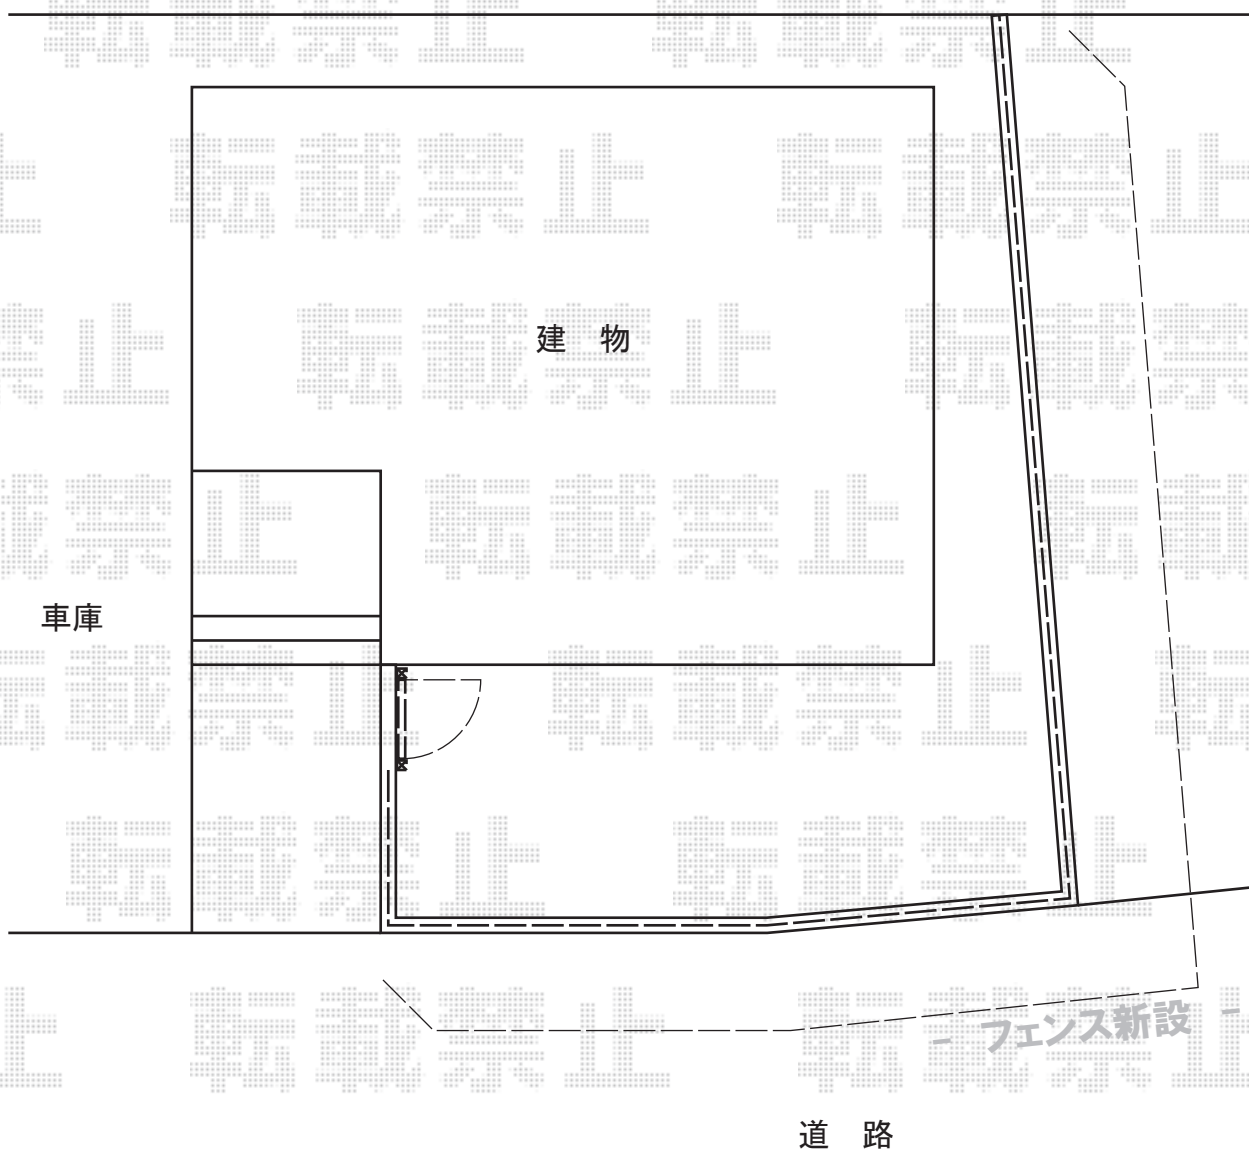

隣地

YKK AP エクスライン門扉16型 片開き 門柱仕様
扉1枚 (W×H)=(600mm×1,000mm)
色:プラチナステン
錠:ハンドル錠E8型
開き:内開き

YKK AP イーネットフェンス1F型 自由柱タイプ
本体1枚 (W×H)=(1,990×1,000mm)×7枚
アルミ自由柱:T-10×11本
コーナー部品:×2セット
端部キャップ:×2セット
色:Tステン/柱色:プラチナステン

現場状況や作図制限により概略図の内容と多少の違いが生じることがございます。
施工時は、現場優先とさせて頂きたく思いますので、お立会い頂き、
最終のご指示のほど、何卒、宜しくお願い致します。