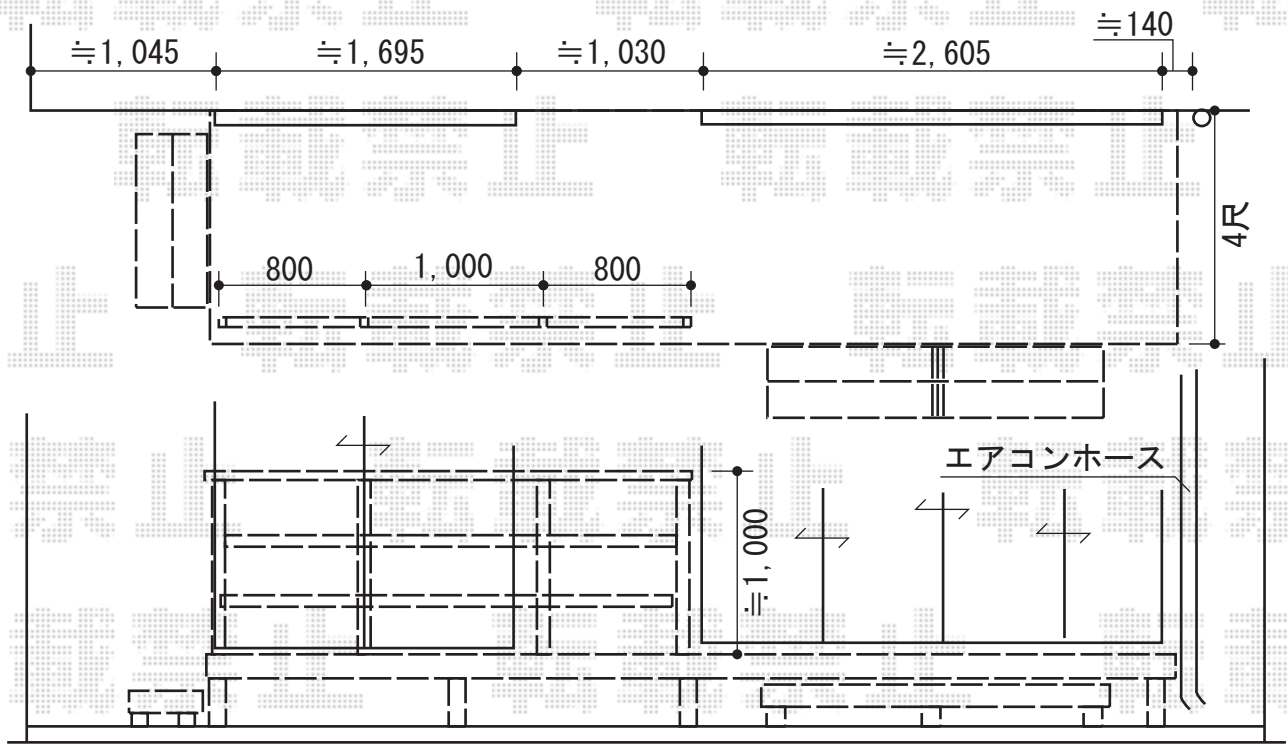

## リウッドデッキ 200

YKK AP リウッドデッキ 200

間口=3.0間 (5,451mm)

出幅=4尺 (1,220mm)

床板：縦貼り

束柱：Tタイプ (400~550mm)

オプション：シンプルモダンデッキフェンス T100 外観左箇所 800・1000・800mm

オプション：独立式リウッドステップ 2型