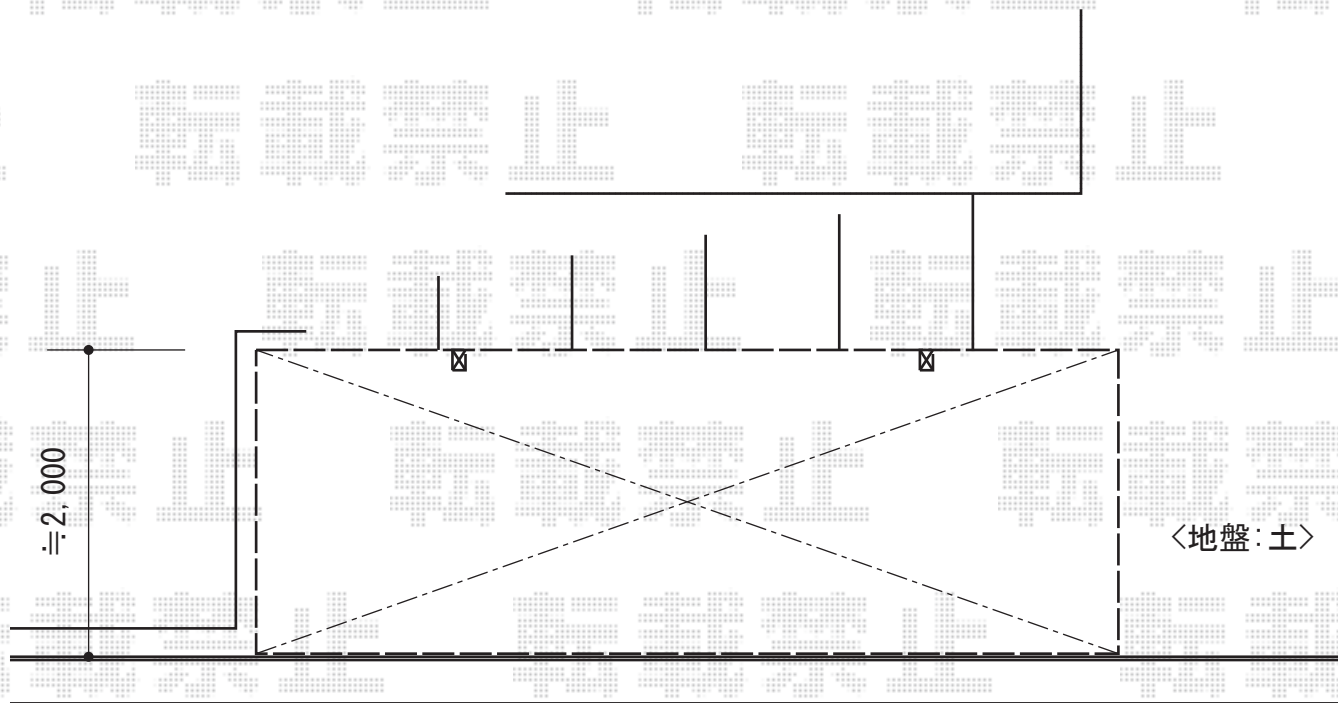

レイナポートグラン 積雪～20cm対応

YKK AP レイナポートグラン積雪～20cm対応

幅=2,400mm

奥行=5,768mm

色：カームブラック

屋根材：ポリカーボネート（スモークブラウン）

柱仕様：ハイルーフ柱仕様（有効高 約2,350mm）

現場状況や作図制限により概略図の内容と多少の違いが生じることがございます。
施工時は、現場優先とさせて頂きたく思いますので、お立会い頂き、
最終のご指示のほど、何卒、宜しくお願い致します。