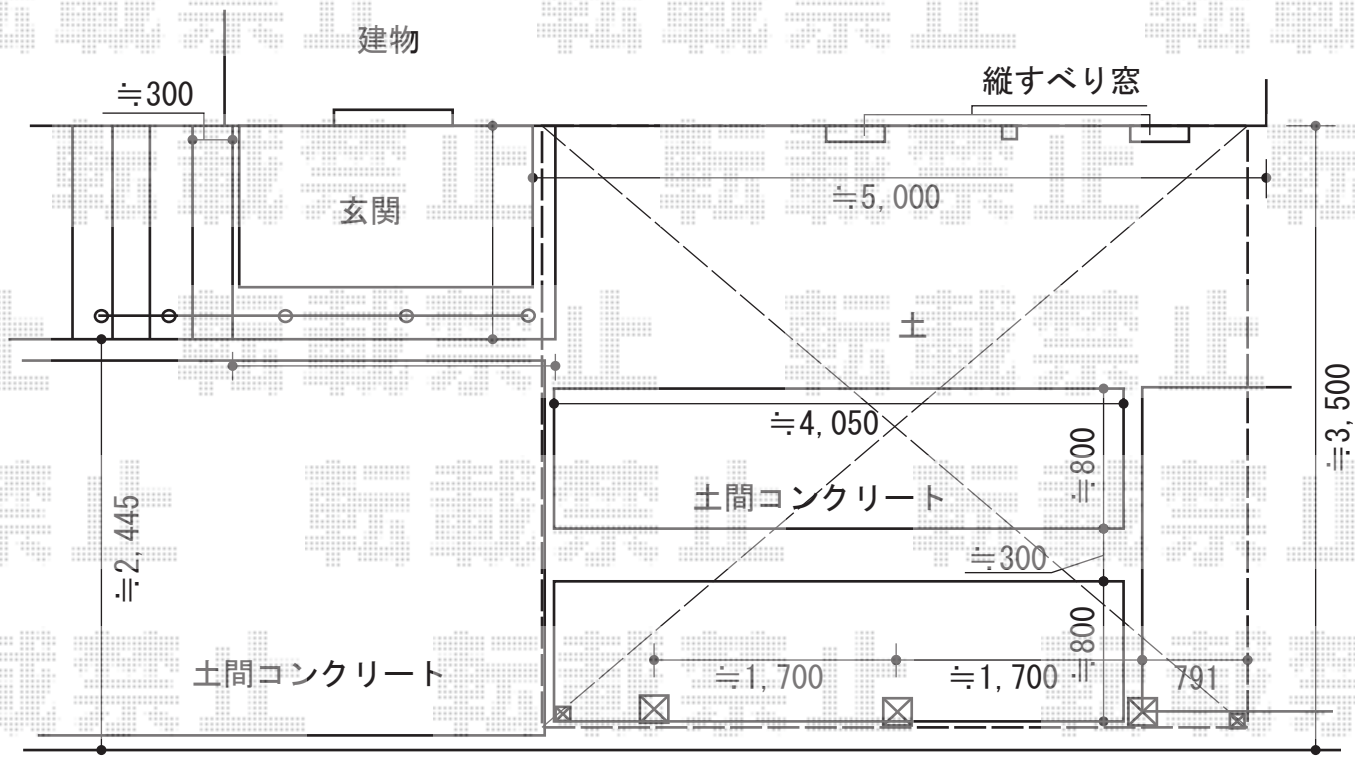

ルーフポートシグマIII 1500 積雪～50cm対応

トステム ルーフポートシグマIII 1500 積雪～50cm対応
 幅= 3,499mm
 奥行= 4,982mm
 色： シャイングレー
 屋根材： 熱線吸収ポリカーボネート（ライトブルーマット調）
 柱仕様： ロング柱23仕様（有効高 約2,750mm）

現場状況や作図制限により概略図の内容と多少の違いが生じることがございます。
 施工時は、現場優先とさせていただきますので、お立会い頂き、
 最終のご指示のほど、何卒、宜しくお願い致します。