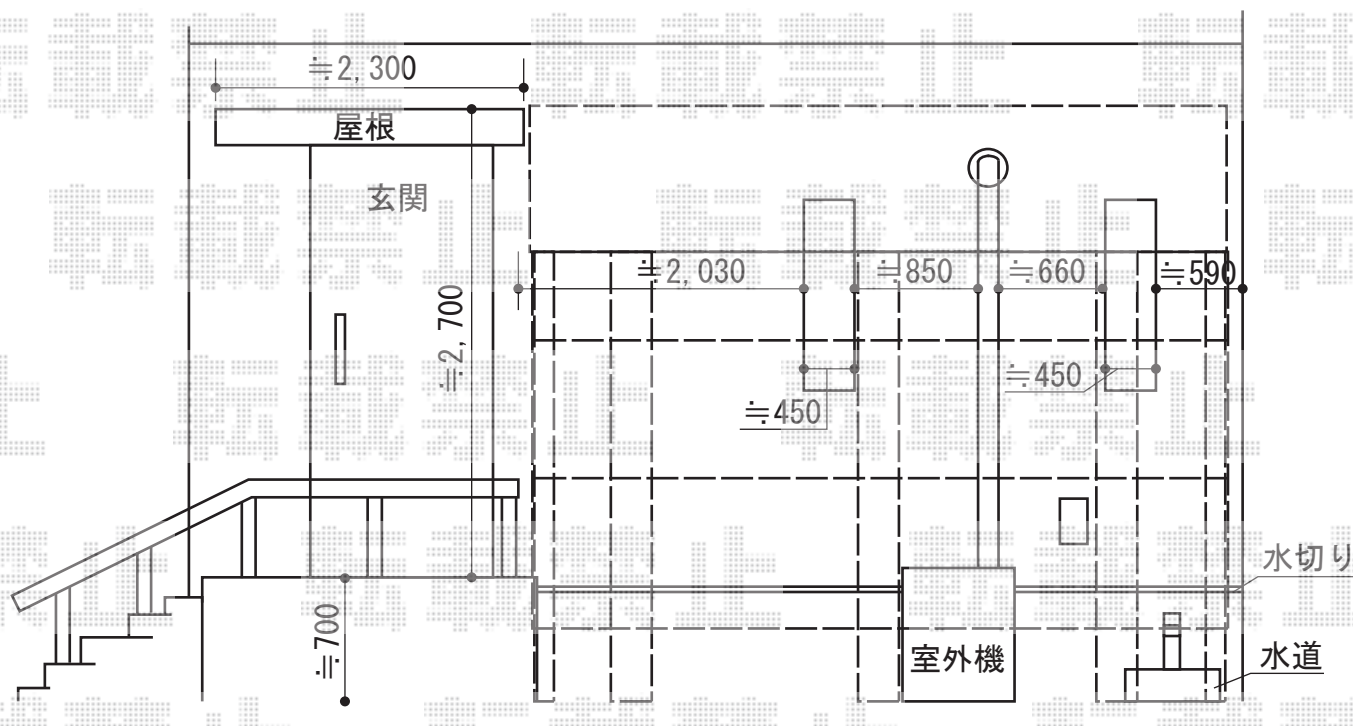

ルーフポートシグマIII 1500 積雪～50cm対応

トステム ルーフポートシグマIII 1500 積雪～50cm対応
 幅= 3,499mm
 奥行= 4,982mm
 色： シャイングレー
 屋根材： 熱線吸収ポリカーボネート（ライトブルーマット調）
 柱仕様： ロング柱23仕様（有効高 約2,750mm）

現場状況や作図制限により概略図の内容と多少の違いが生じることがございます。
 施工時は、現場優先とさせていただきますので、お立会い頂き、
 最終のご指示のほど、何卒、宜しくお願い致します。