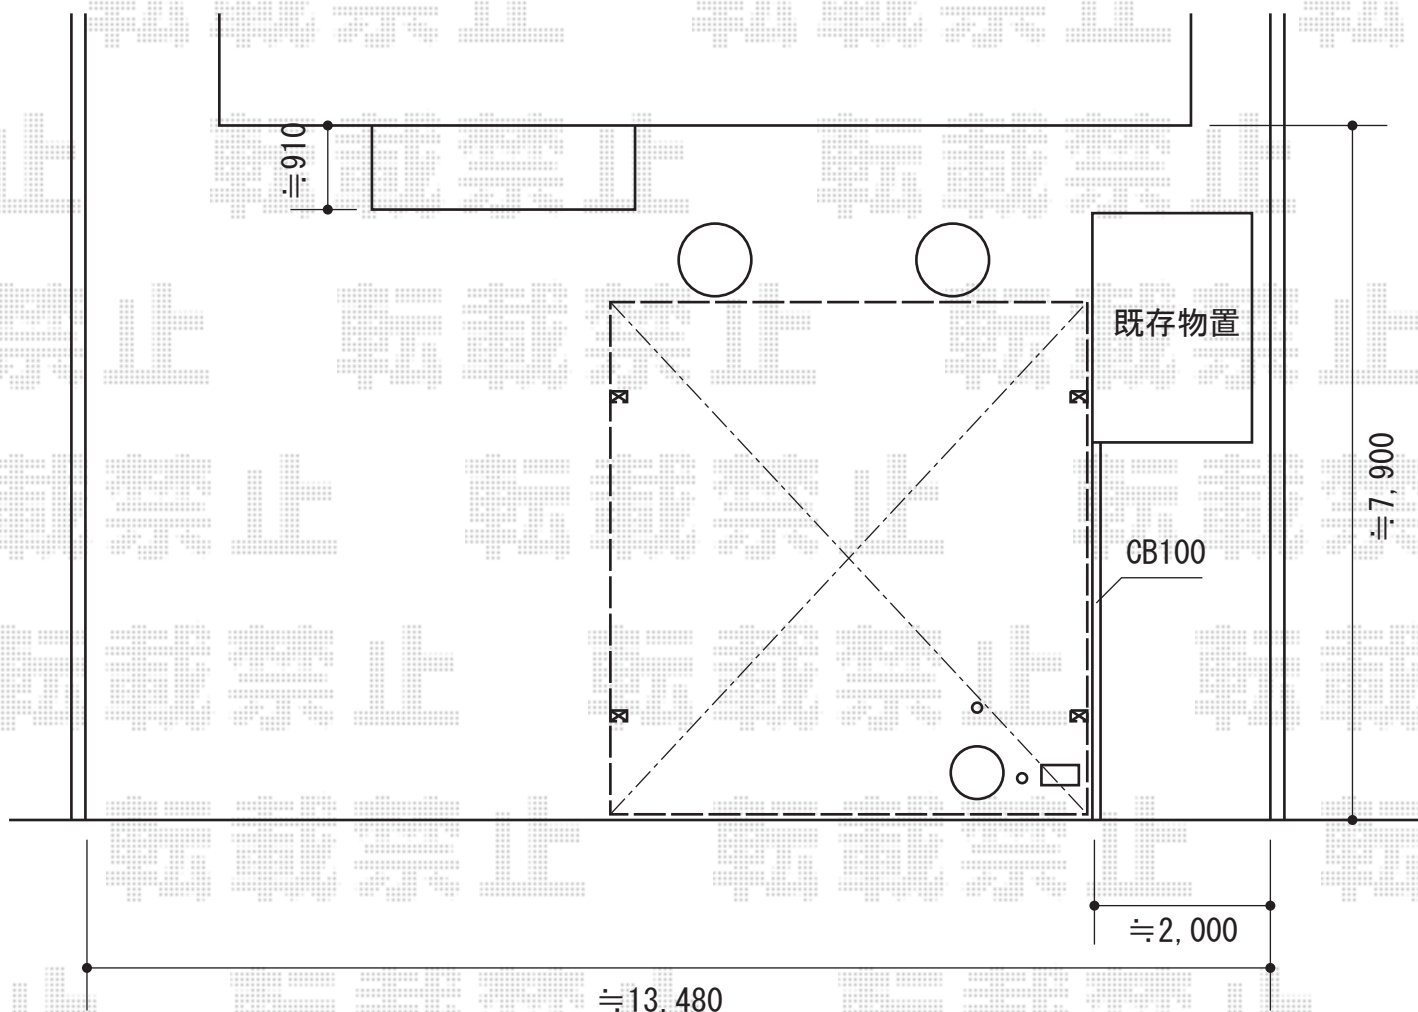

レイナツインポートグラン 積雪～20cm対応

YKK AP レイナツインポートグラン 積雪～20cm対応  
幅= 5,392mm  
奥行= 5,768mm  
色： プラチナステン  
屋根材： 熱線遮断ポリカーボネート（アースブルーマット調）  
柱仕様： ハイルフ柱仕様（有効高 約2,350mm）

現場状況や作図制限により概略図の内容と多少の違いが生じることがございます。  
施工時は、現場優先とさせていただきますので、お立会い頂き、  
最終のご指示のほど、何卒、宜しくお願い致します。