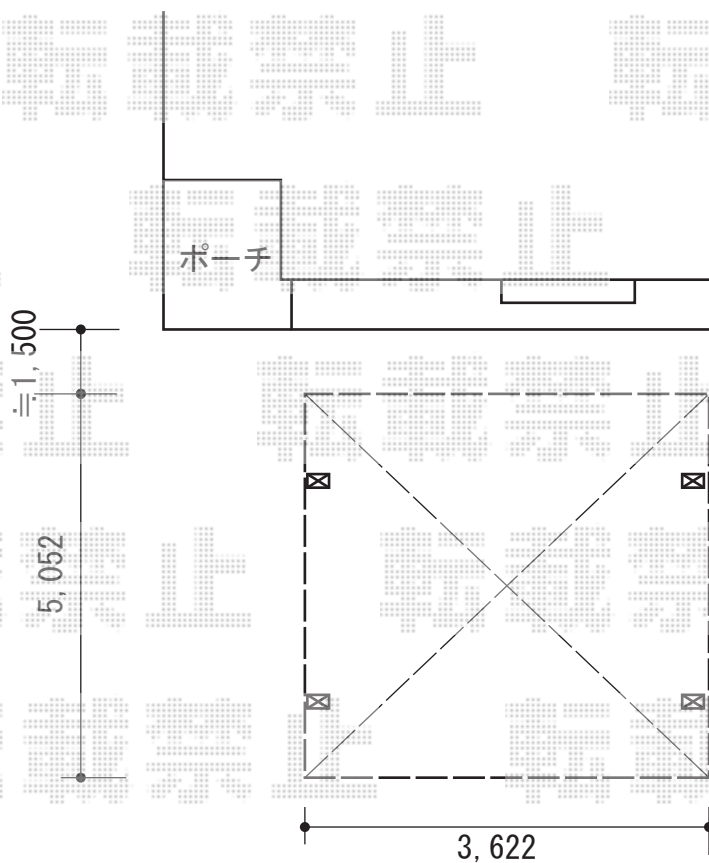

レイナツインポートグラン 積雪～20cm対応

YKK AP レイナツインポートグラン積雪～20cm対応
幅=3,622mm
奥行=5,052mm
色：ブラウン
屋根材：ポリカーボネート（スモークブラウン）
柱仕様：ハイルーフ柱仕様（有効高 約2,350mm）

現場状況や作図制限により概略図の内容と多少の違いが生じることがございます。
施工時は、現場優先とさせていただきますので、お立会い頂き、
最終のご指示のほど、何卒、宜しくお願い致します。