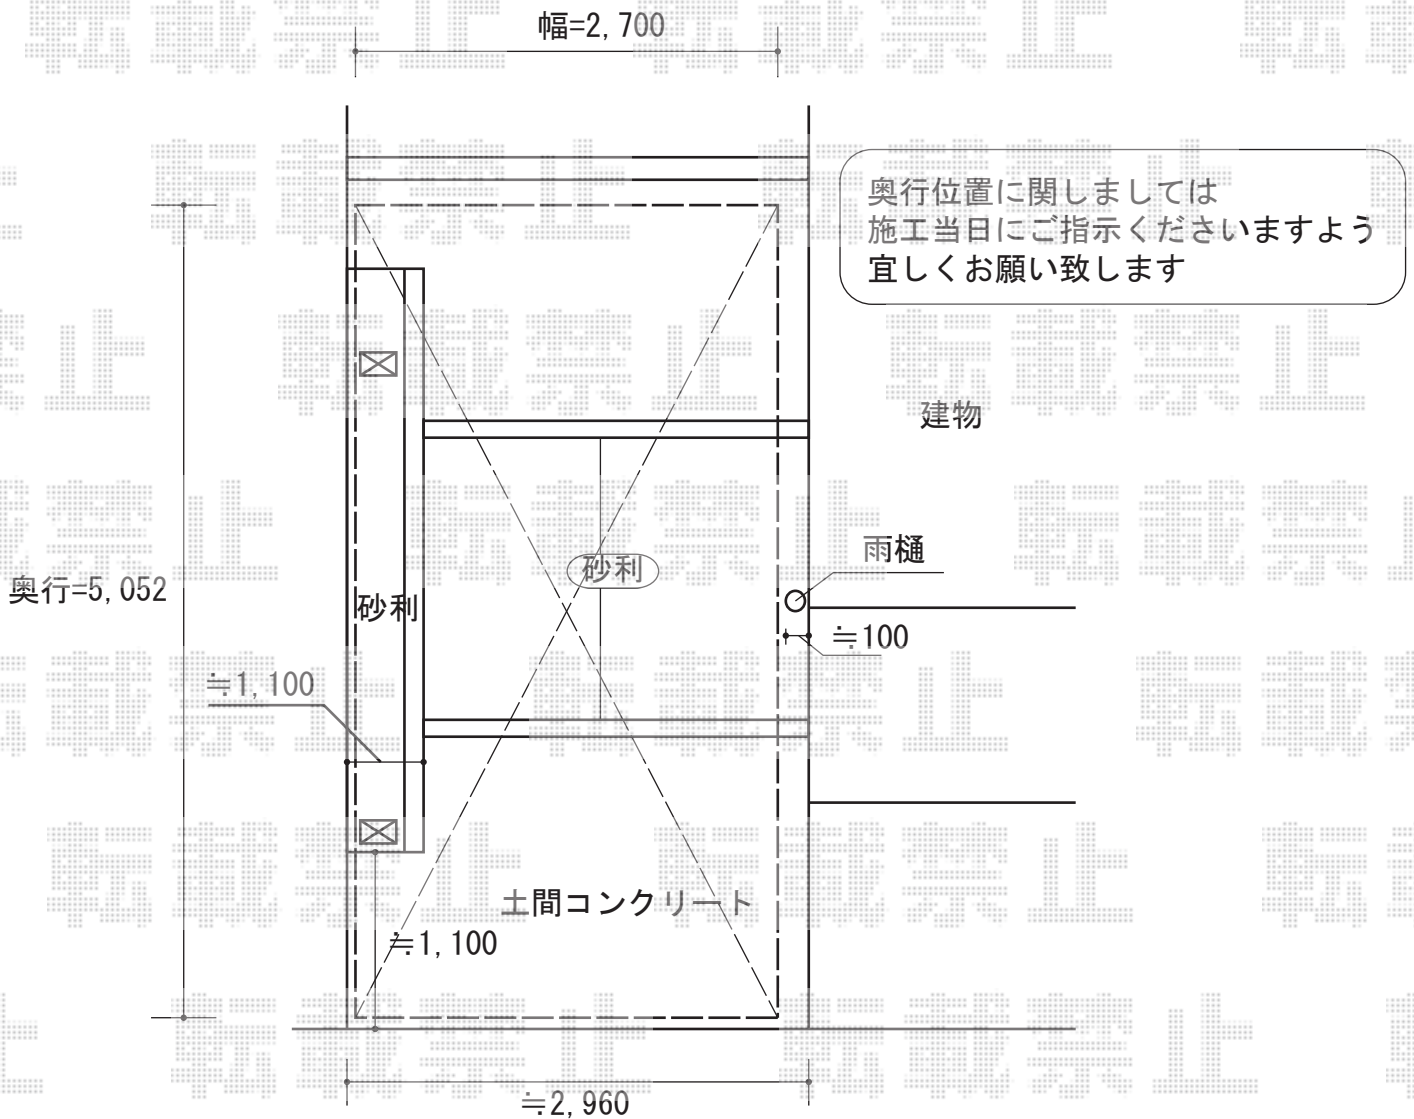

プレシオSPORT 積雪~20cm対応

Value Select プレシオSPORT 積雪~20cm対応
幅= 2,700mm
奥行= 5,052mm
色： ノーブルステン
屋根材： 熱線遮断ポリカーボネート（スカイブルーマット調）
柱仕様： ハイルフ柱仕様（有効高 約2,250mm）

現場状況や作図制限により概略図の内容と多少の違いが生じることがございます。
施工時は、現場優先とさせて頂きたく思いますので、お立会い頂き、
最終のご指示のほど、何卒、宜しくお願い致します。