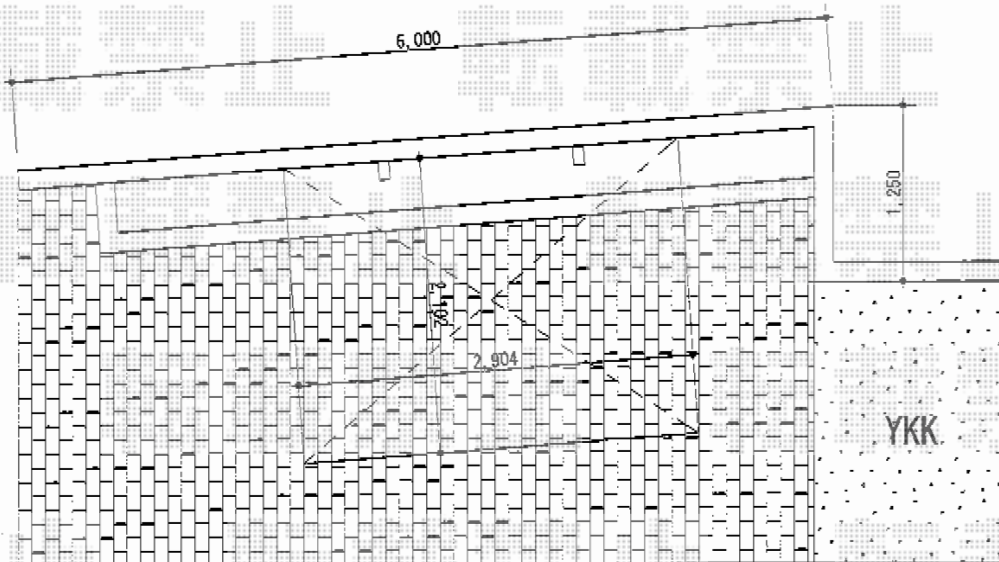

レイナポートグランミニ 積雪～20cm対応

YKK AP レイナポートグランミニ 積雪～20cm対応  
幅= 2,100mm  
奥行= 2,904mm  
色： ブラウン  
屋根材： ポリカーボネート（アースブルー）  
柱仕様： 標準柱仕様（有効高 約1,814mm）

現場状況や作図制限により概略図の内容と多少の違いが生じることがございます。  
施工時は、現場優先とさせて頂きたく思いますので、お立会い頂き、  
最終のご指示のほど、何卒、宜しくお願い致します。