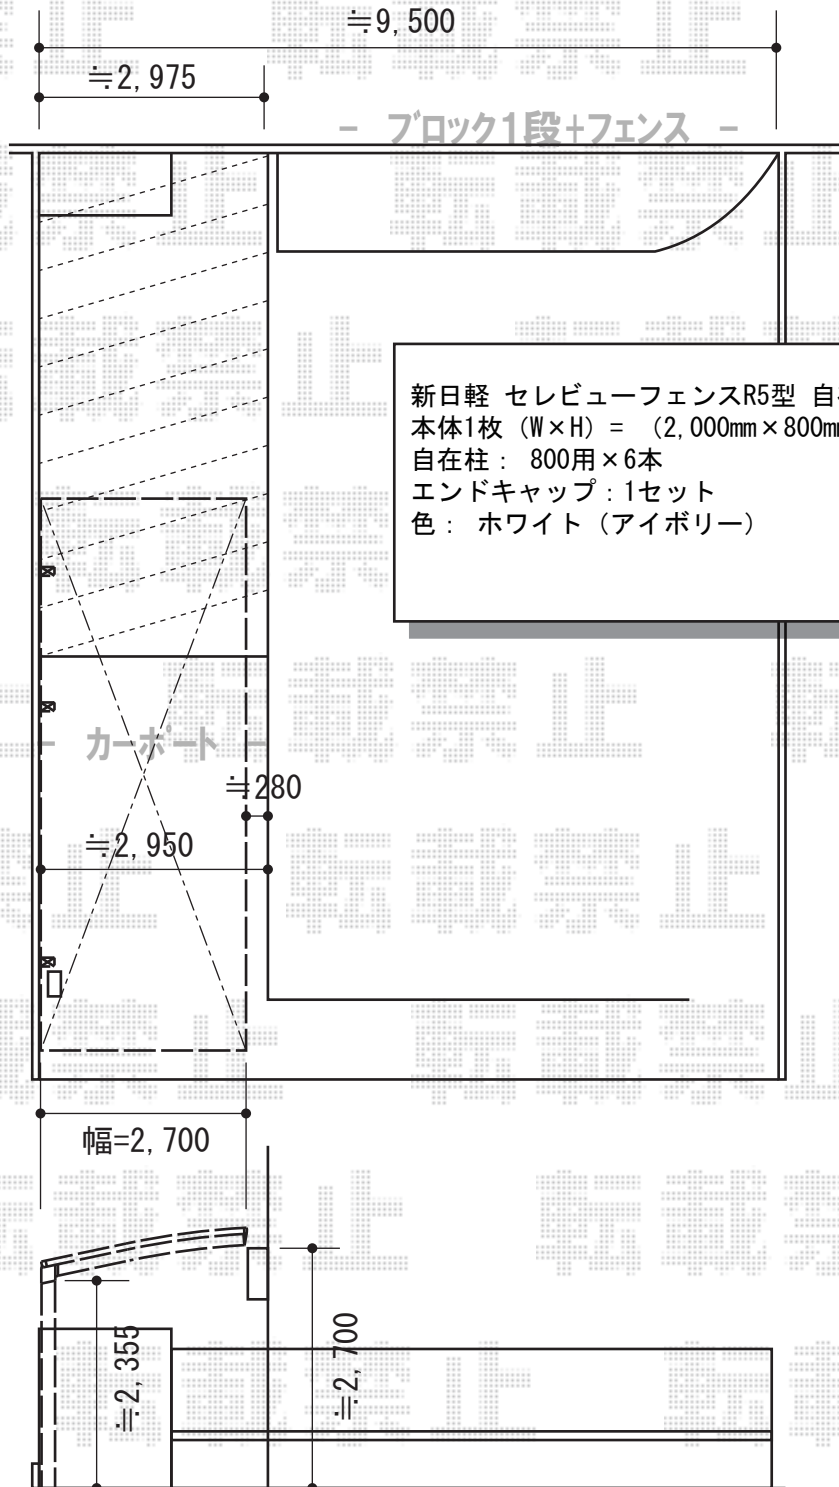

カーポート・フェンス

新日軽 セレビューフェンスR5型 自在柱式
 本体1枚 (W×H) = (2,000mm×800mm) ×5枚
 自在柱: 800用×6本
 エンドキャップ: 1セット
 色: ホワイト (アイボリー)

YKK AP レイナポートグラン 延長 積雪~20cm対応
 幅= 2,700mm
 奥行= 7,200mm
 色: プラチナステン
 屋根材: 熱線遮断ポリカーボネート (トーマイマット/すりガラス調)
 柱仕様: ハイルーフ柱仕様 (有効高 約2,355mm)

タクボ物置 グランプレステージジャスト
 間口= 1,695mm
 奥行= 750mm
 高さ= 1,900mm
 色: ムーンホワイト
 屋根タイプ: 標準型
 耐荷重タイプ: 一般型
 棚タイプ: 【仮】全面棚タイプ
 数量: 1台

現場状況や作図制限により概略図の内容と多少の違いが生じることがございます。
 施工時は、現場優先とさせて頂きたく思いますので、お立会い頂き、
 最終のご指示のほど、何卒、宜しくお願い致します。