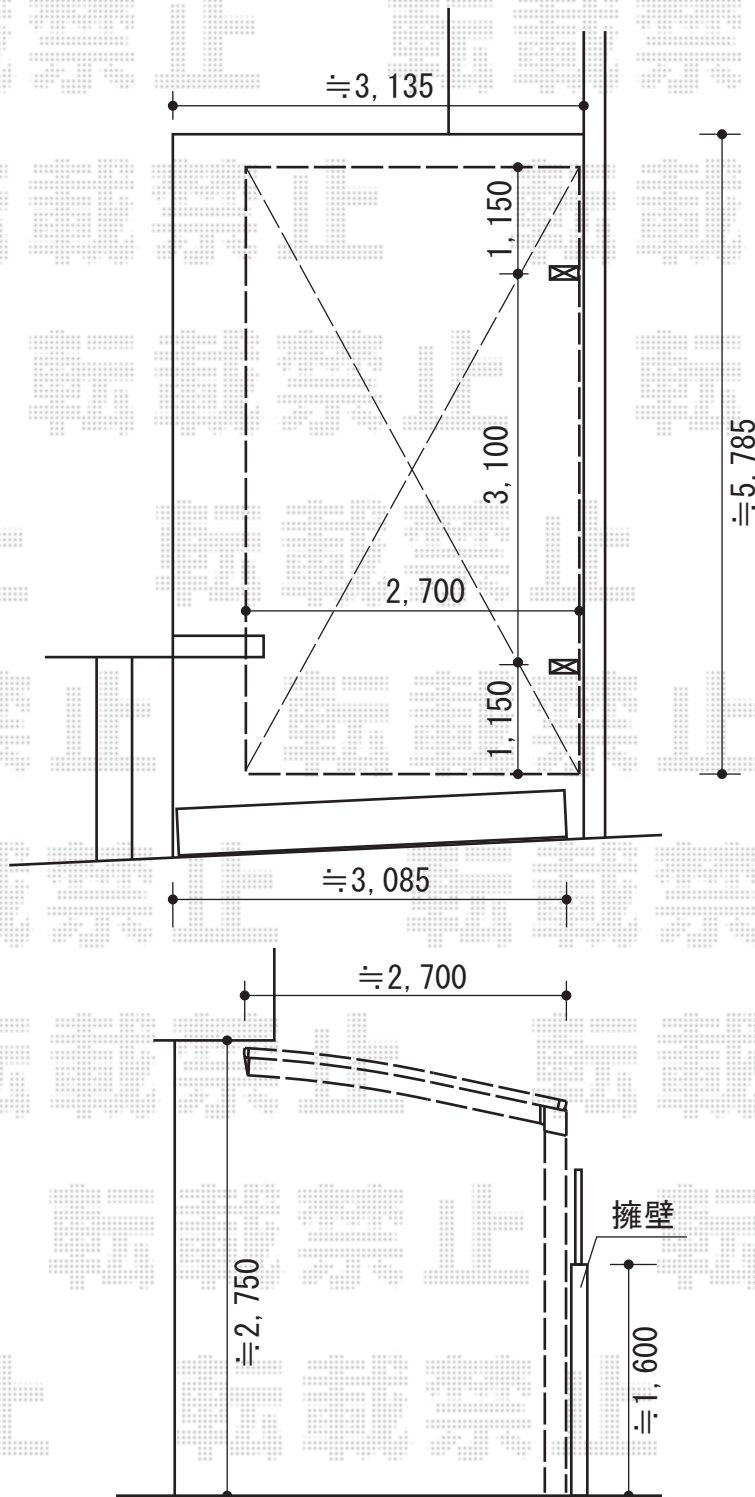

レイナポートグラン 積雪～20cm対応

勾配がございません。

YKK AP レイナポートグラン 積雪～20cm対応

幅= 2,700mm

奥行= 5,400mm

色： プラチナステン

屋根材： 熱線遮断ポリカーボネート（トーマイマット/すりガラス調）

柱仕様： ハイルフ柱仕様（有効高 約2,355mm）

現場状況や作図制限により概略図の内容と多少の違いが生じることがございます。
施工時は、現場優先とさせて頂きたく思いますので、お立会い頂き、
最終のご指示のほど、何卒、宜しくお願い致します。

EX-SHOP

[HTTP://WWW.EX-SHOP.NET](http://www.ex-shop.net)

担当：宅島