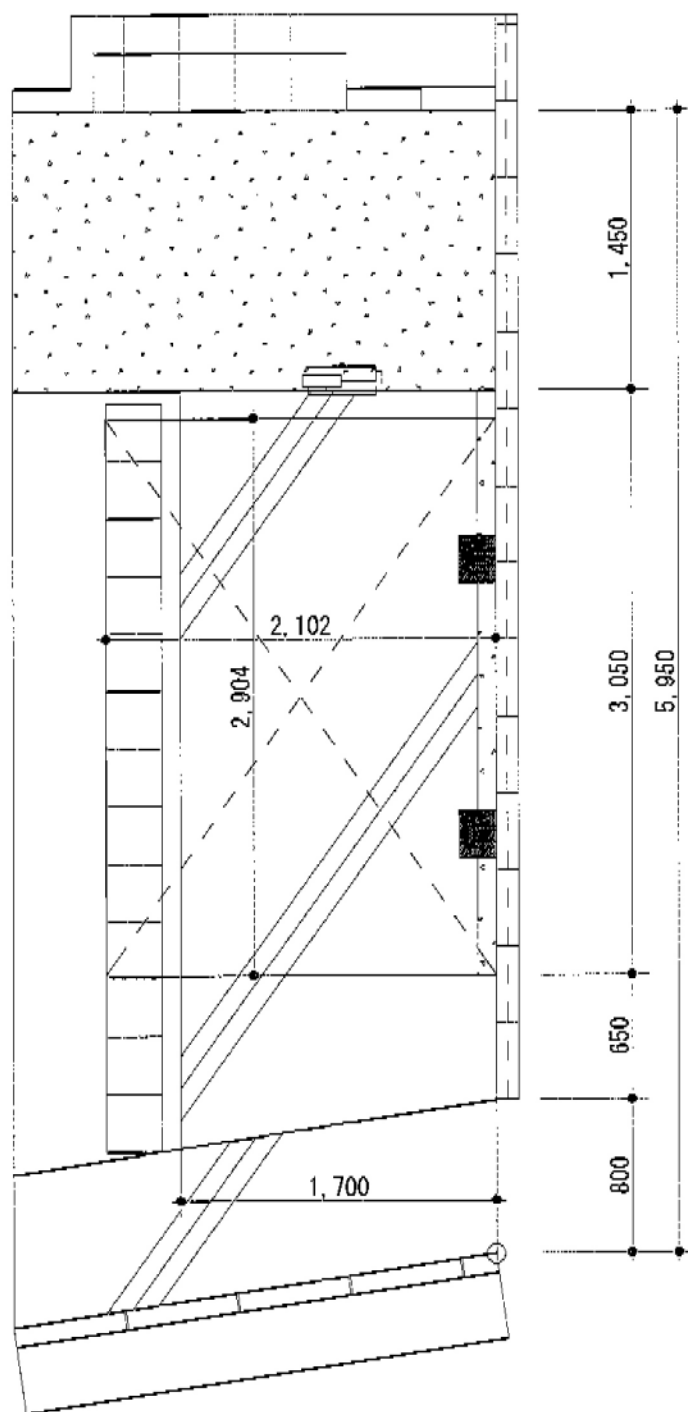

レイナポートグランミニ 積雪~20cm対応

YKK AP レイナポートグランミニ 積雪~20cm対応
幅= 2,100mm
奥行= 2,904mm
色： プラチナステン
屋根材： ポリカーボネート（スモークブラウン）
柱仕様： 標準柱仕様（有効高 約1,814mm）

現場状況や作図制限により概略図の内容と多少の違いが生じることがございます。
施工時は、現場優先とさせて頂きたく思いますので、お立会い頂き、
最終のご指示のほど、何卒、宜しくお願い致します。