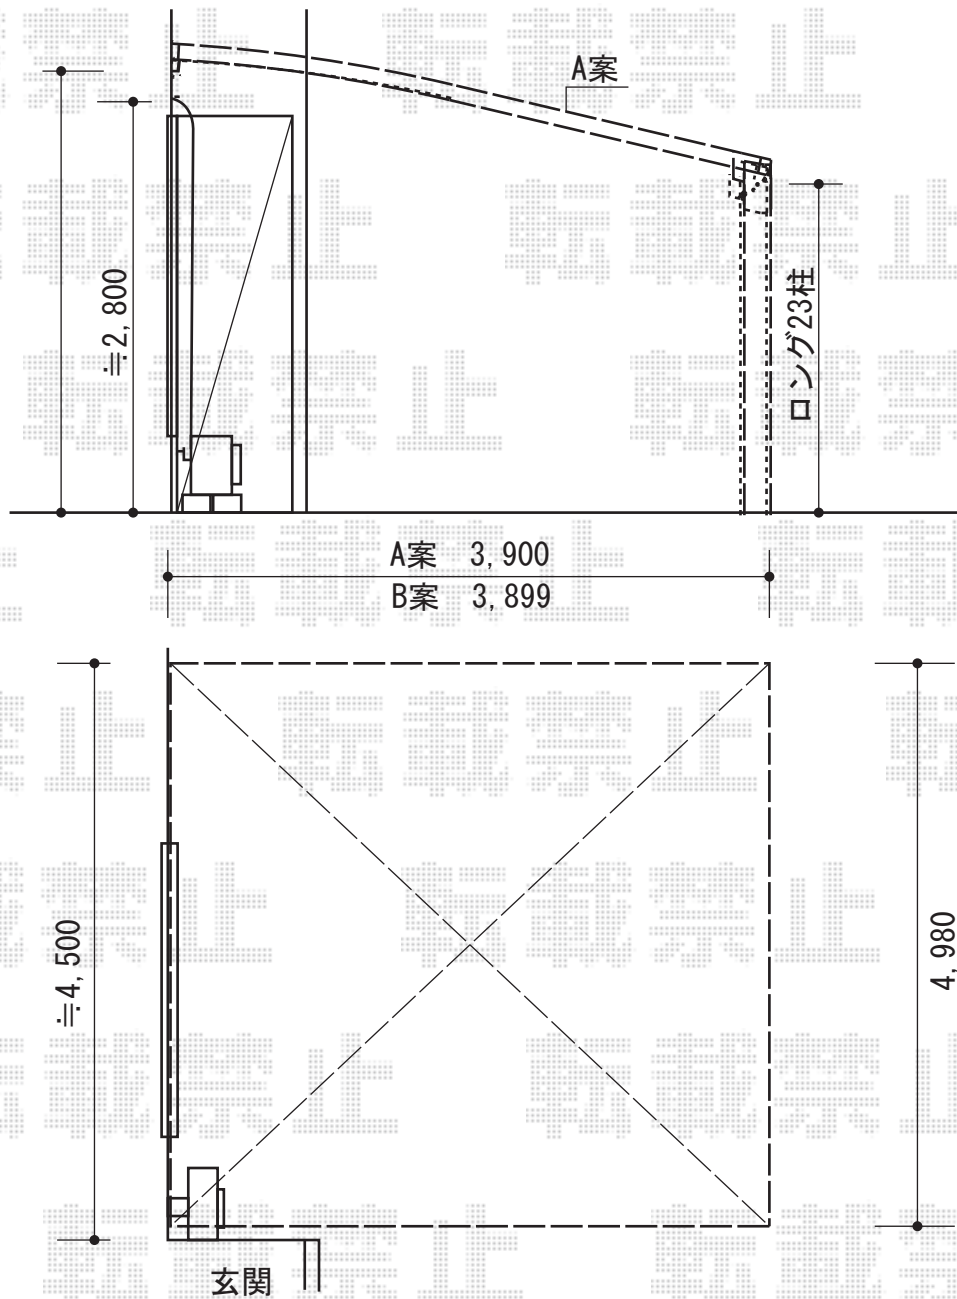

ルーフポートシグマIII 積雪～20cm対応

トステム ルーフポートシグマIII 積雪～20cm対応
幅= 3,899mm
奥行= 4,980mm
色： シャイングレー
屋根材： ポリカーボネート（クリアマット）
柱仕様： ロング柱23仕様（有効高 約2,750mm）

現場状況や作図制限により概略図の内容と多少の違いが生じることがございます。
施工時は、現場優先とさせて頂きたく思いますので、お立会い頂き、
最終のご指示のほど、何卒、宜しくお願い致します。