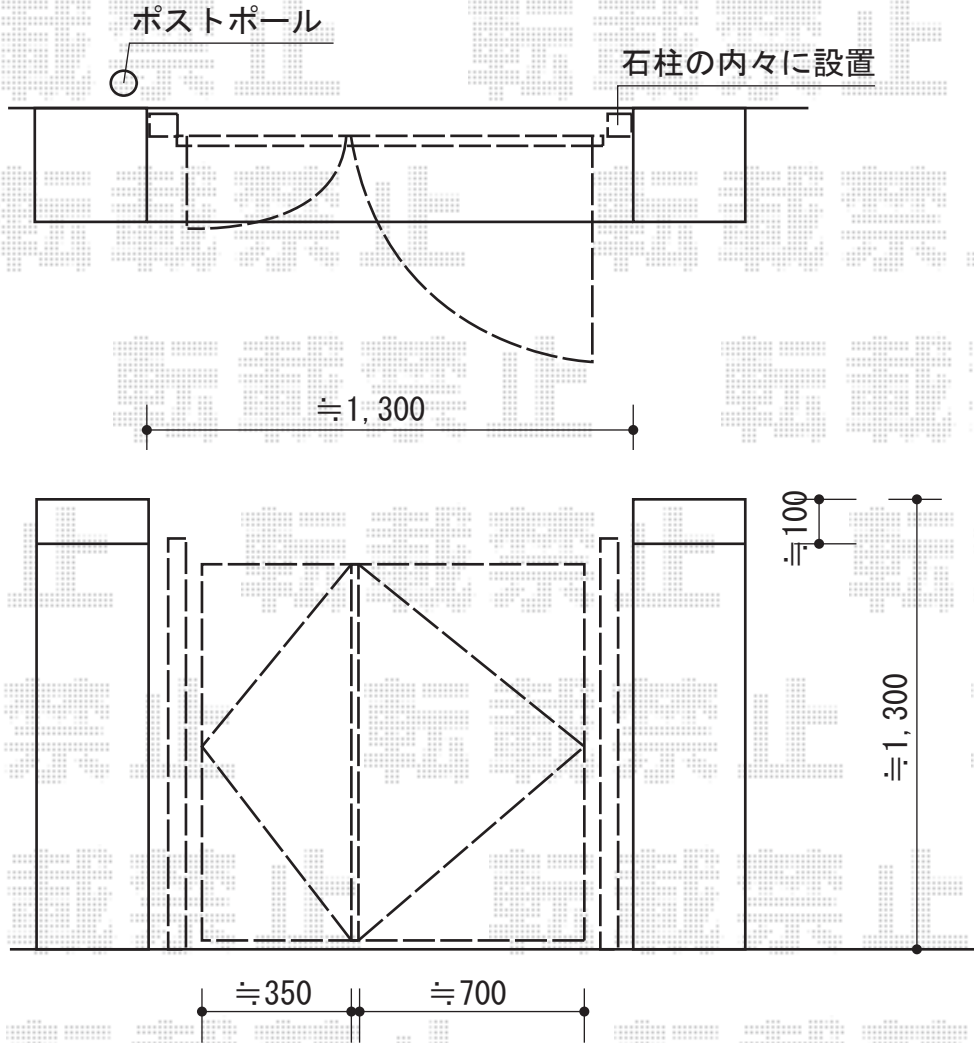

プリオ R2型 両開き親子 柱使用

TOEX プリオ R2型 両開き親子 柱使用
扉1枚 (W×H) = (350mm・700mm×1,000mm)
色：オータムブラウン
錠：シリンダーRD錠
開き：外開き
追加部材：外開き用持ち送り(両開き用)

現場状況や作図制限により概略図の内容と多少の違いが生じることがございます。
施工時は、現場優先とさせて頂きたく思いますので、お立会い頂き、
最終のご指示のほど、何卒、宜しくお願い致します。