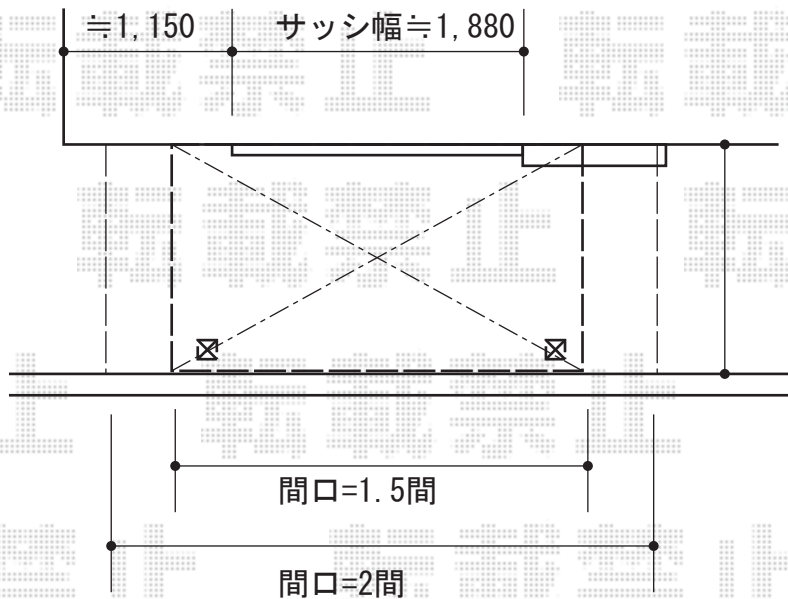

# ライザーテラスII R型 テラスタイプ 単体 積雪~20cm対応

トステム ライザーテラスII R型 テラスタイプ 単体 積雪~20cm対応  
 間口=関東間2.0間 (柱芯々3,440mm 屋根幅3,660mm)  
 出幅=5尺 (1,485mm)  
 色: ホワイト  
 屋根材: ポリカーボネート (クリアマット・すりガラス調)  
 柱仕様: 柱位置固定タイプ (柱2本) / ロング柱仕様  
 施工方法: 上止め仕様  
 オプション: 吊り下げ物干し ロング 2本入