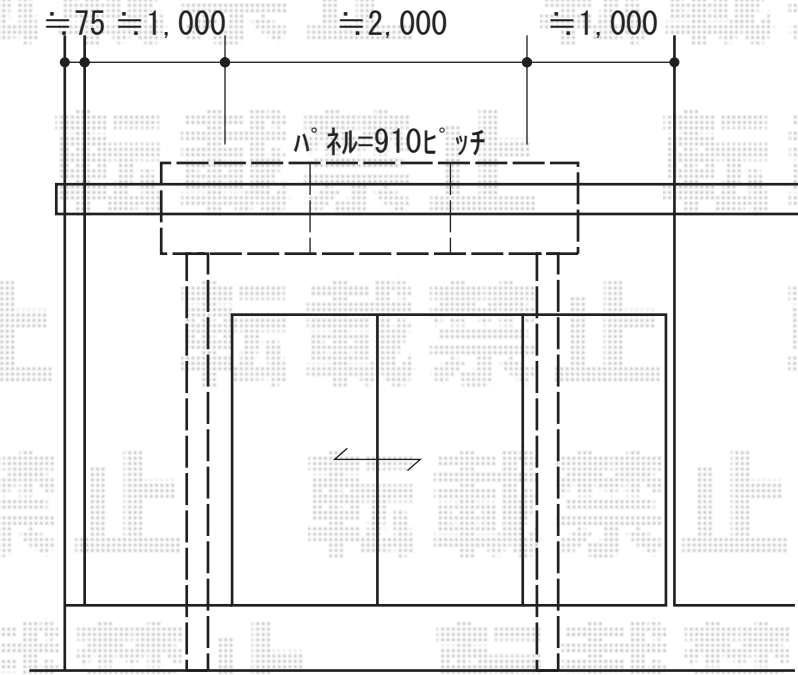

# ライザーテラスII R型 テラスタイプ 単体 積雪~20cm対応

トステム ライザーテラスII R型 テラスタイプ 単体 積雪~20cm対応  
 間口=関東間2.0間 (柱芯々3,440mm 屋根幅3,660mm)  
 出幅=5尺 (1,485mm)  
 色: ホワイト  
 屋根材: ポリカーボネート (クリアマット・すりガラス調)  
 柱仕様: 柱位置固定タイプ (柱2本) / ロング柱仕様  
 施工方法: 上止め仕様  
 オプション: 吊り下げ物干し ロング 2本入