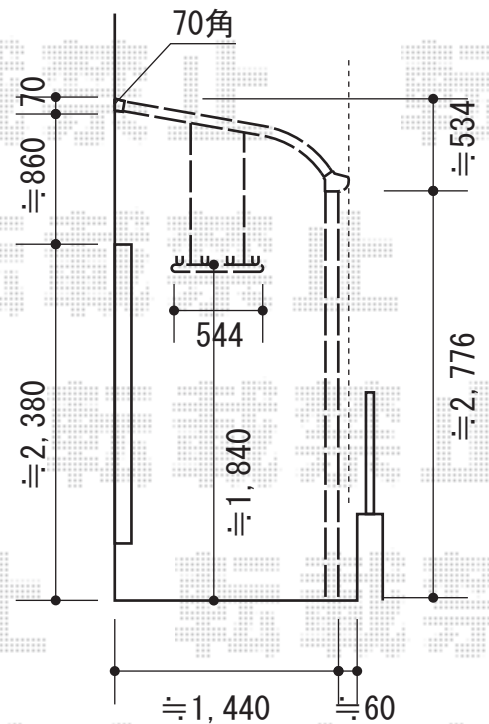

# ライザーテラスII R型 テラスタイプ 単体 積雪~20cm対応

トステム ライザーテラスII R型 テラスタイプ 単体 積雪~20cm対応  
 間口=関東間2.0間 (柱芯々3,440mm 屋根幅3,660mm)  
 出幅=5尺 (1,485mm)  
 色: ホワイト  
 屋根材: ポリカーボネート (クリアマット・すりガラス調)  
 柱仕様: 柱位置固定タイプ (柱2本) / ロング柱仕様  
 施工方法: 上止め仕様  
 オプション: 吊り下げ物干し ロング 2本入