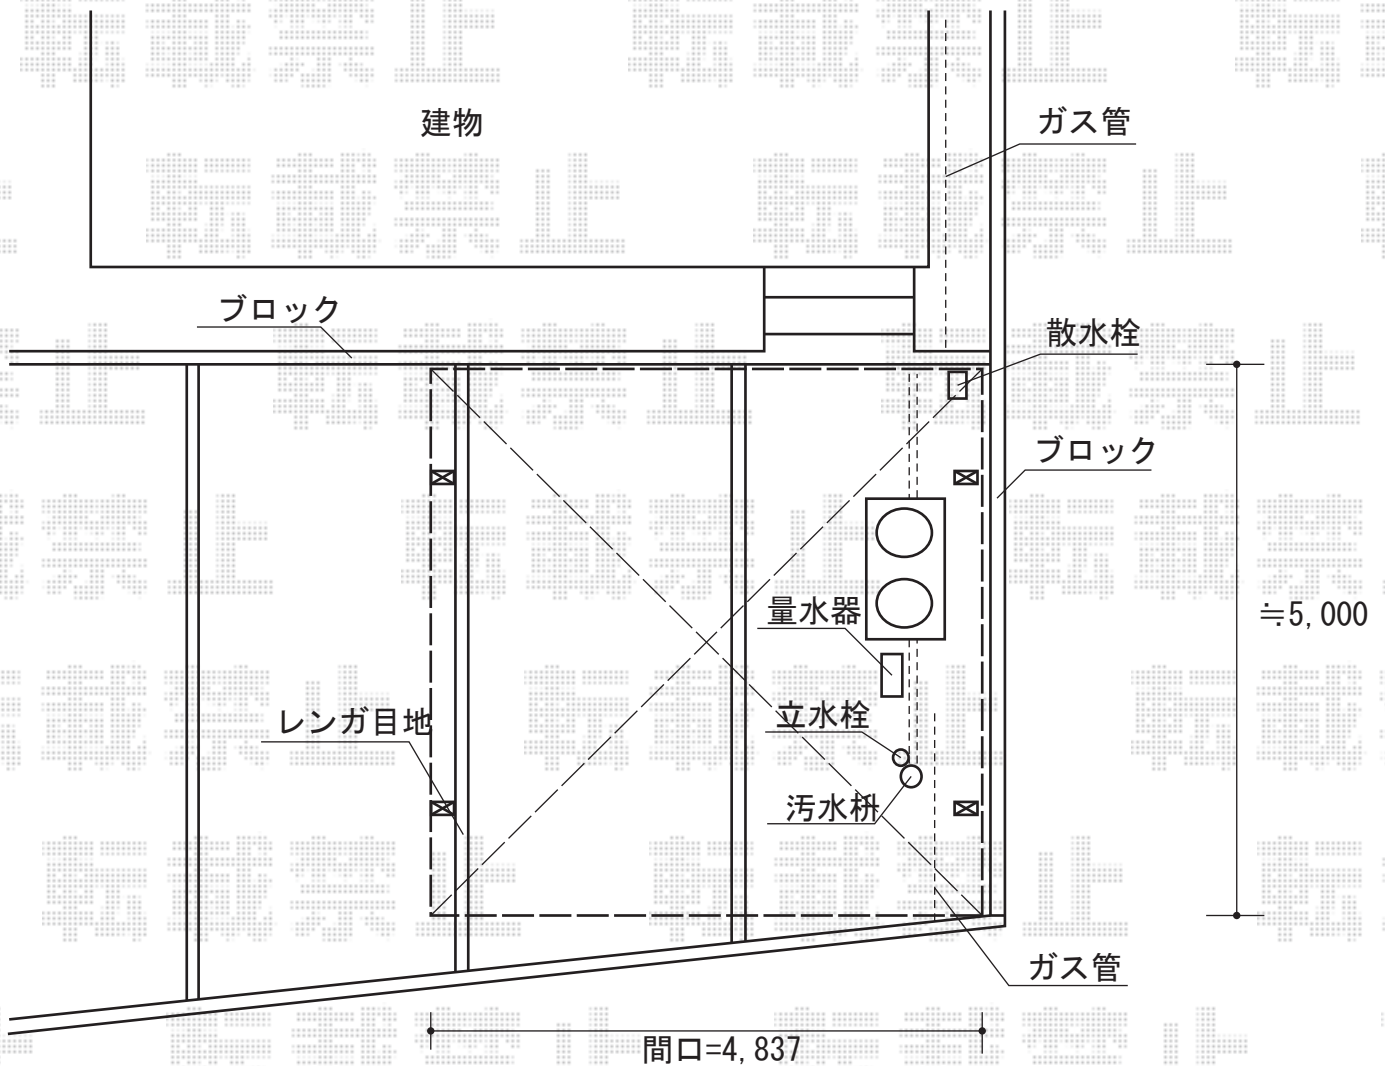

カーブポートシグマIII ワイド 積雪～20cm対応

トステム カーブポートシグマIII ワイド 積雪～20cm対応  
幅= 4,837mm  
奥行= 4,980mm  
色： シャイングレー  
屋根材： ポリカーボネート（ブルースモーク）  
柱仕様： ロング柱23仕様（有効高 約2,300mm）

現場状況や作図制限により概略図の内容と多少の違いが生じることがございます。  
施工時は、現場優先とさせていただきますので、お立会い頂き、  
最終のご指示のほど、何卒、宜しくお願い致します。