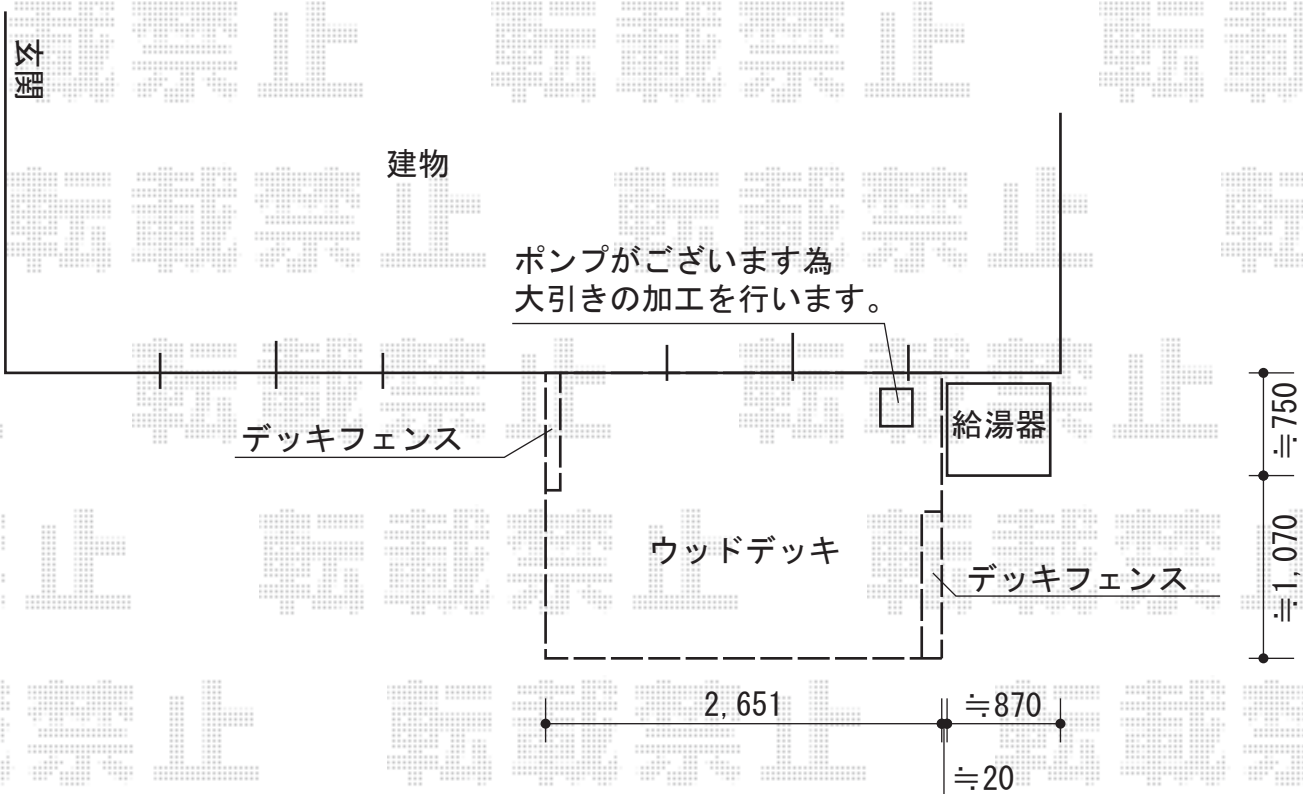

リウッドデッキ200

YKK AP リウッドデッキ200

間口=1.5間 (2,651mm)

出幅=6尺 (1,820mm)

色：ナチュラルブラウン/束柱色：カームブラック

床板：縦貼り

束柱：Sタイプ (550mm)

追加部材：アルミ製束柱 (Sタイプ/2本入) ×1

YKK AP サンブレロ Type02 手動式

間口=関東1.5間 (2,730mm)

出幅=1,565mm

本体色：カームブラック

キャンバス色：防汚テント (304)

駆動：手動式/外観右駆動

クランクハンドル：長さ1,000mm

現場状況や作図制限により概略図の内容と多少の違いが生じることがございます。