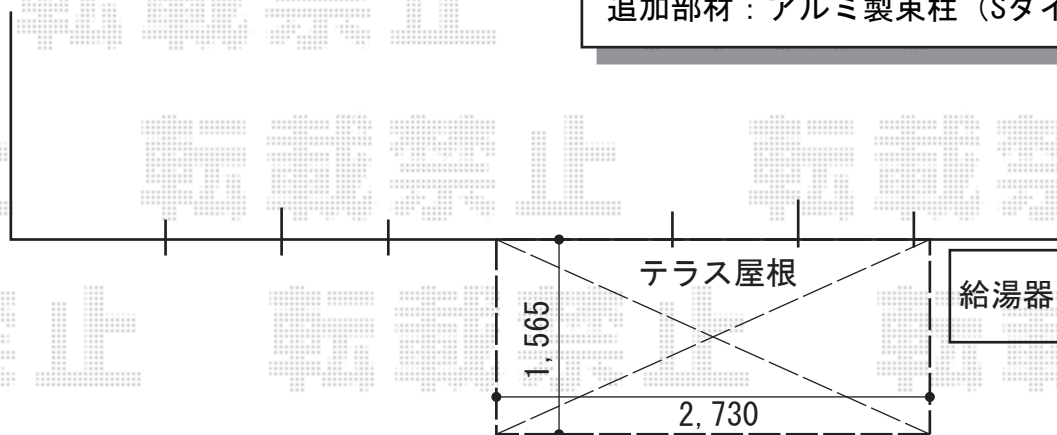

リウッドデッキ200

YKK AP リウッドデッキ200

間口=1.5間 (2,651mm)

出幅=6尺 (1,820mm)

色：ナチュラルブラウン/束柱色：カームブラック

床板：縦貼り

束柱：Sタイプ (550mm)

追加部材：アルミ製束柱 (Sタイプ/2本入) ×1

YKK AP サンブレロ Type02 手動式

間口=関東1.5間 (2,730mm)

出幅=1,565mm

本体色：カームブラック

キャンバス色：防汚テント (304)

駆動：手動式/外観右駆動

クランクハンドル：長さ1,000mm

現場状況や作図制限により概略図の内容と多少の違いが生じることがございます。