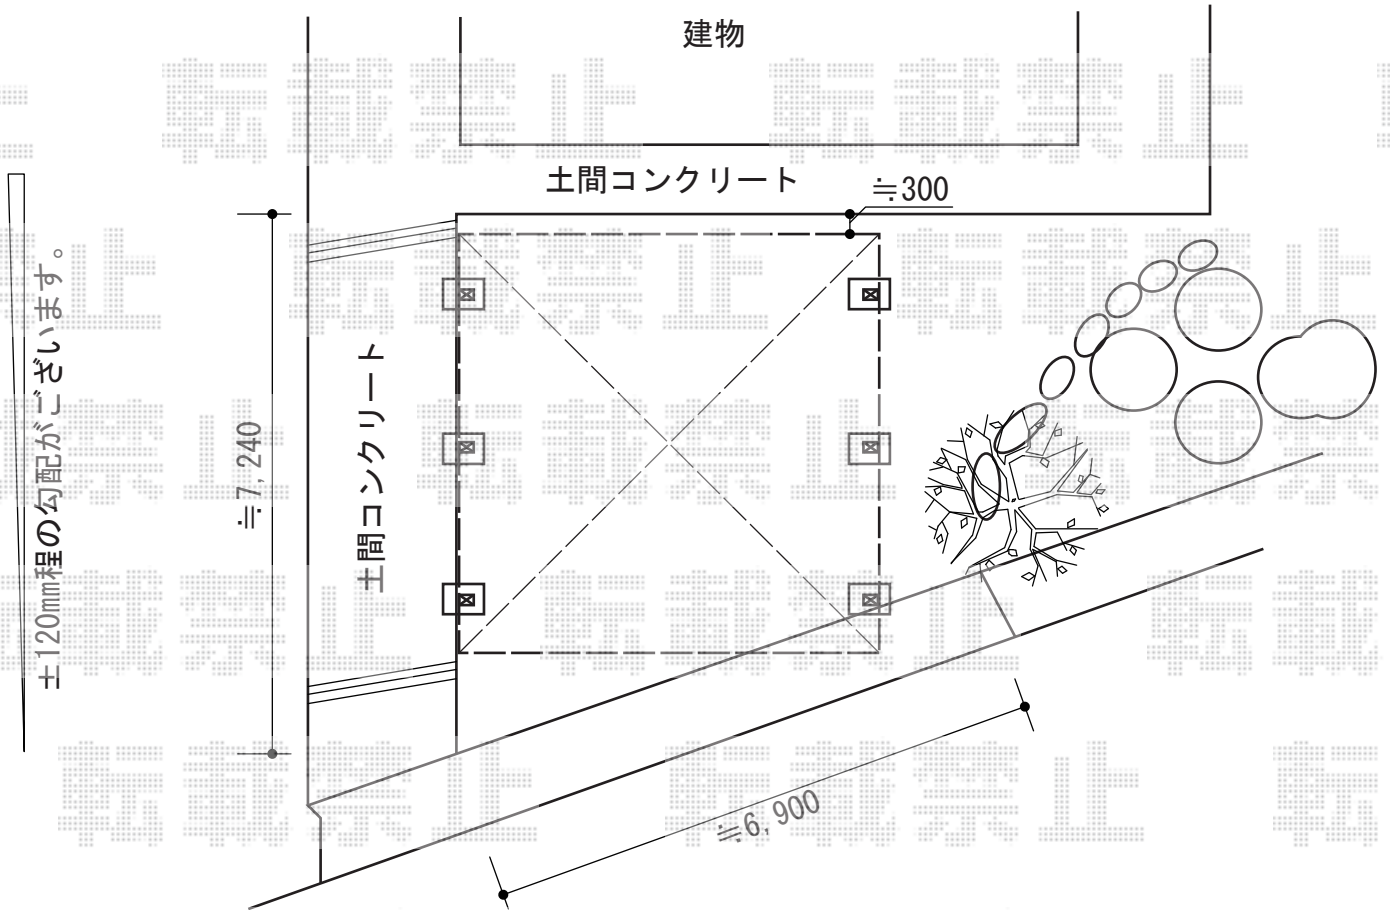

テリオSPORTIII 4500 2台用 6本柱 積雪~150cm対応

トステム テリオSPORTIII 4500 2台用 6本柱 積雪~150cm対応
幅= 5,484mm
奥行= 5,453mm
色: シャイングレー
屋根材: 【価格別途】スチール折板 (ペフ無)
柱仕様: ロング柱25仕様 (有効高 約2,500mm)

現場状況や作図制限により概略図の内容と多少の違いが生じることがございます。
施工時は、現場優先とさせて頂きたく思いますので、お立会い頂き、
最終のご指示のほど、何卒、宜しくお願い致します。