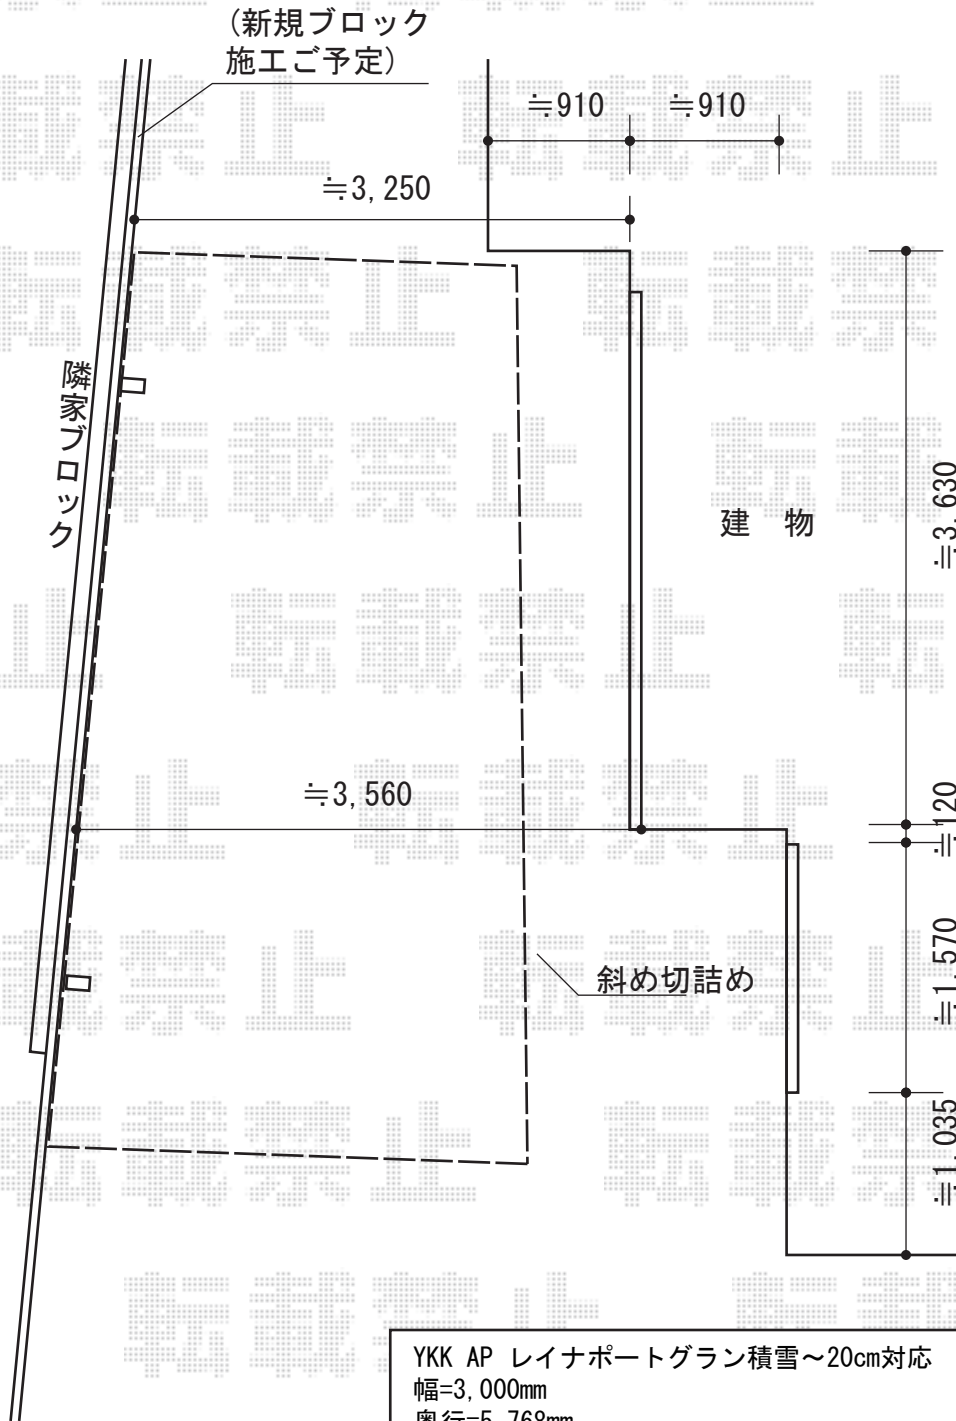

レイナポートグラン 積雪～20cm対応

YKK AP レイナポートグラン積雪～20cm対応

幅=3,000mm

奥行=5,768mm

色：プラチナステン

屋根材：ポリカーボネート（トーマイマット/すりガラス調）

柱仕様：ハイルーフ柱仕様（有効高 約2,355mm）

YKK AP 斜め切詰め用前枠

色：プラチナステン

YKK AP 水平式物干し（カーポート柱用）2本入り

色：プラチナステン

現場状況や作図制限により概略図の内容と多少の違いが生じることがございます。  
施工時は、現場優先とさせていただきますので、お立会い頂き、  
最終のご指示のほど、何卒、宜しくお願い致します。

EX-SHOP  
HTTP://WWW.EX-SHOP.NET

担当：宅島