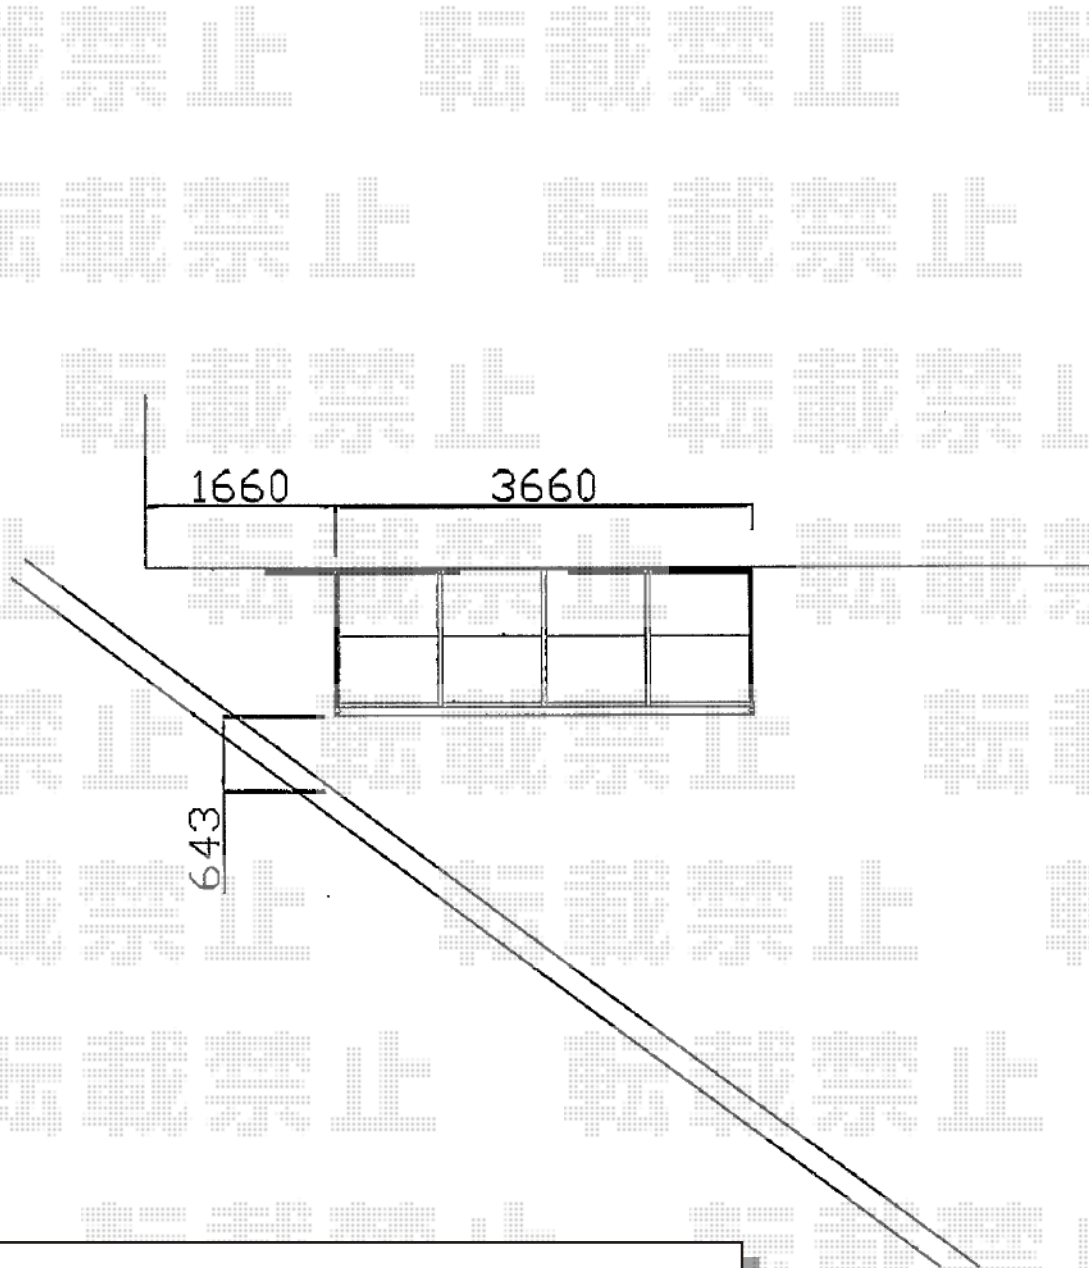

ライザーテラスII R型 テラスタイプ 単体 積雪～20cm対応

トステム ライザーテラスII R型 テラスタイプ 単体 積雪～20cm対応
間口= 関東間2.0間 (柱芯々3,440mm 屋根幅3,660mm)

出幅= 4尺 (1,185mm)

色: ブラック

屋根材: 熱線吸収ポリカーボネート (ライトブルーマット調)

柱仕様: ロング柱/柱位置固定タイプ (柱2本)

施工方法: 上止め仕様

トステム 吊り下げ物干し 標準3本入

色: ブラック

数量: 1セット

トステム 前面スクリーン 2段仕様

間口= 関東間2.0間用

高さ= 1,927mm

色: ブラック

パネル材: 熱線吸収ポリカーボネート (ライトブルーマット調)

間柱: ロング1本