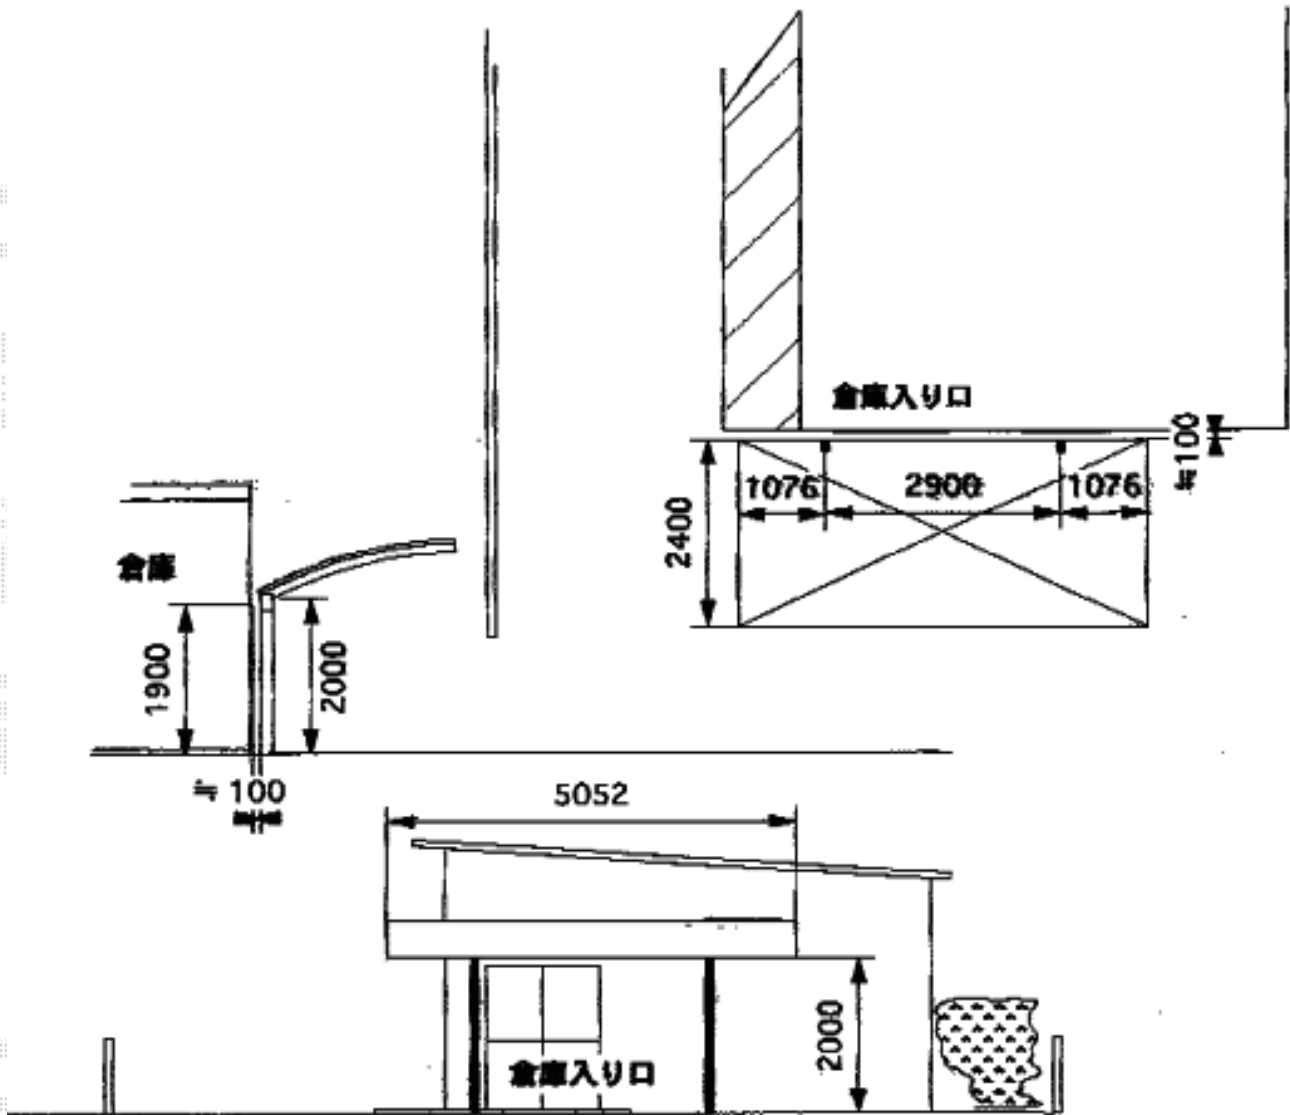

レイナポートグラン 積雪~20cm対応

YKK AP レйнаポートグラン 積雪~20cm対応
幅= 2,400mm
奥行= 5,052mm
色： プラチナステン
屋根材： ポリカーボネート（アースブルー）
柱仕様： 標準柱仕様（有効高 約2,000mm）

現場状況や作図制限により概略図の内容と多少の違いが生じることがございます。
施工時は、現場優先とさせて頂きたく思いますので、お立会い頂き、
最終のご指示のほど、何卒、宜しくお願い致します。