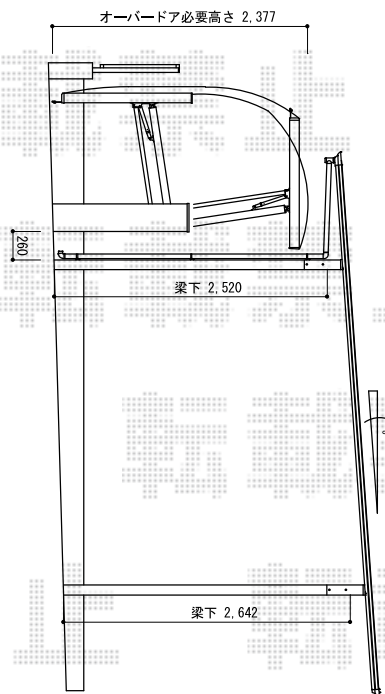

カーポート・サイクルポート

TOEX アーキデュオ ワイド 積雪～20cm対応
 幅=5,441mm
 奥行=5,019mm
 色：オータムブラウン
 屋根材：ポリカーボネート（ライトブラウン）
 柱仕様：ロング柱25仕様（有効高 約2,487mm）

TOEX アーキフィット ミニ 積雪～20cm対応
 幅=2,102mm
 奥行=2,902mm
 色：オータムブラウン
 屋根材：ポリカーボネート（ライトブラウン）
 柱仕様：標準柱仕様（有効高 約1,912mm）

現場状況や作図制限により概略図の内容と多少の違いが生じることがございます。
 施工時は、現場優先とさせて頂きたく思いますので、お立会い頂き、
 最終のご指示のほど、何卒、宜しくお願い致します。

EX-SHOP

HTTP://WWW.EX-SHOP.NET

担当：宅島