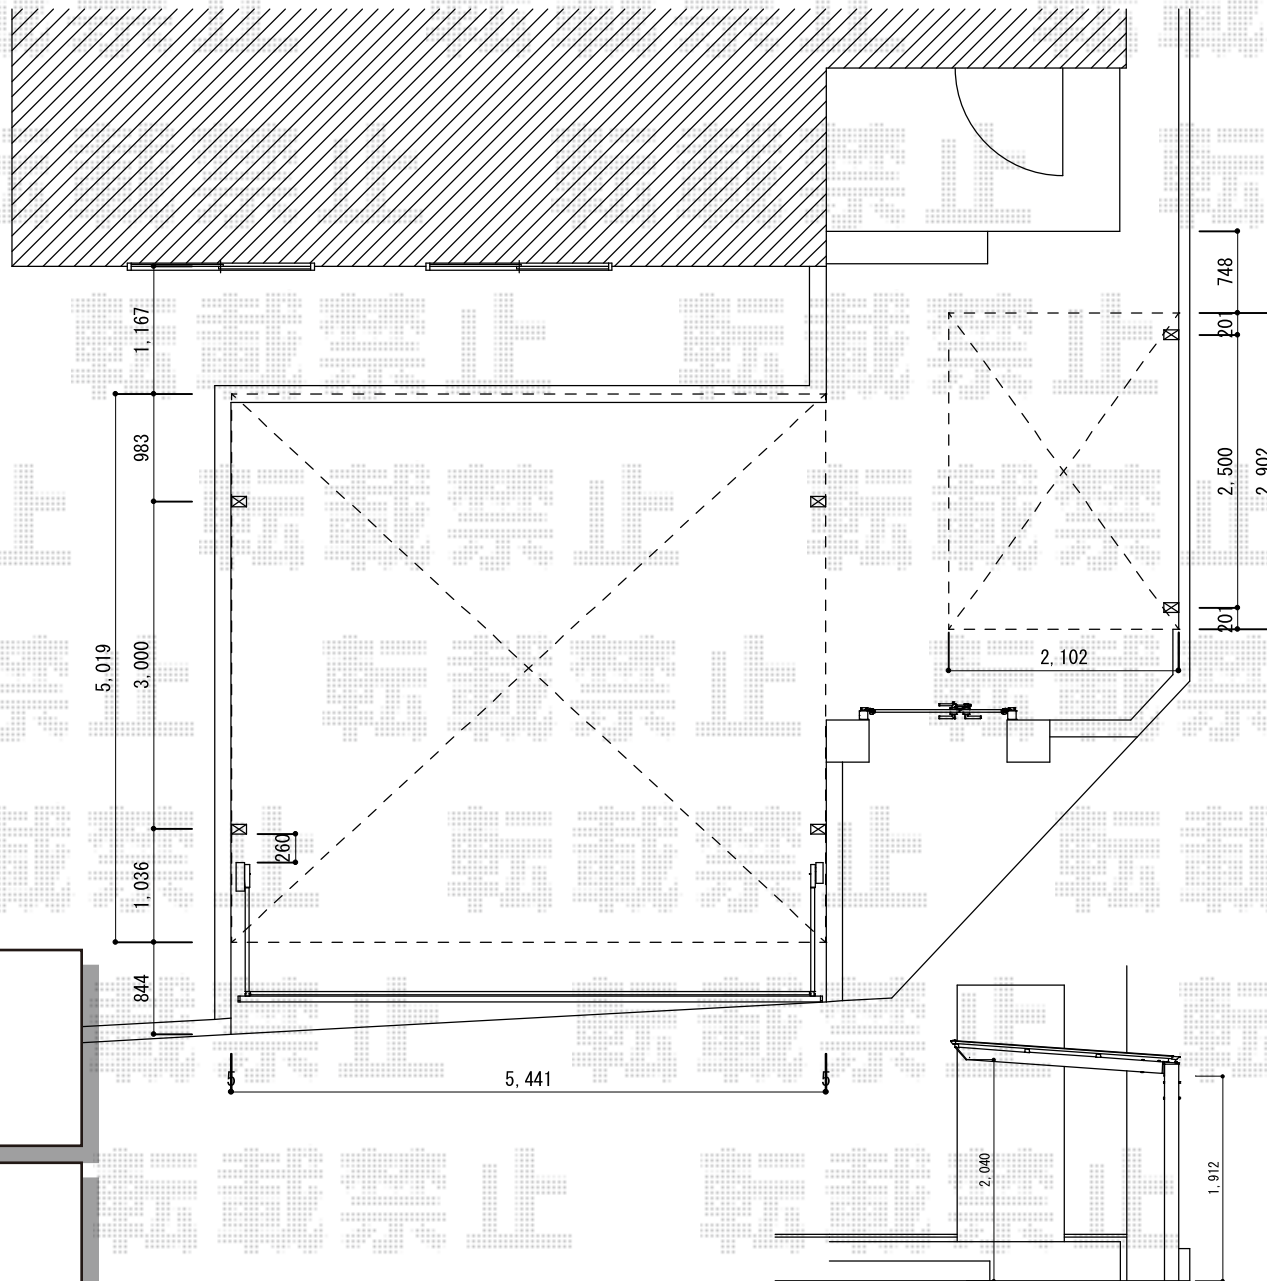

カーポート・サイクルポート

TOEX アーキデュオ ワイド 積雪～20cm対応
 幅=5,441mm
 奥行=5,019mm
 色：オータムブラウン
 屋根材：ポリカーボネート（ライトブラウン）
 柱仕様：ロング柱25仕様（有効高 約2,487mm）

TOEX アーキフィット ミニ 積雪～20cm対応
 幅=2,102mm
 奥行=2,902mm
 色：オータムブラウン
 屋根材：ポリカーボネート（ライトブラウン）
 柱仕様：標準柱仕様（有効高 約1,912mm）