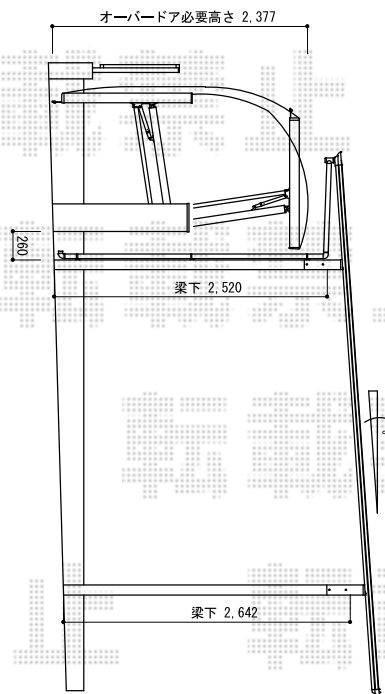

カーポート・サイクルポート

TOEX アーキデュオ ワイド 積雪～20cm対応
 幅=5,441mm
 奥行=5,019mm
 色：オータムブラウン
 屋根材：ポリカーボネート（ライトブラウン）
 柱仕様：ロング柱25仕様（有効高 約2,487mm）

TOEX アーキフィット ミニ 積雪～20cm対応
 幅=2,102mm
 奥行=2,902mm
 色：オータムブラウン
 屋根材：ポリカーボネート（ライトブラウン）
 柱仕様：標準柱仕様（有効高 約1,912mm）

現場状況や作図制限により概略図の内容と多少の違いが生じることがございます。
 施工時は、現場優先とさせて頂きたく思いますので、お立会い頂き、
 最終のご指示のほど、何卒、宜しくお願い致します。

EX-SHOP
[HTTP://WWW.EX-SHOP.NET](http://www.ex-shop.net)

担当：宅島