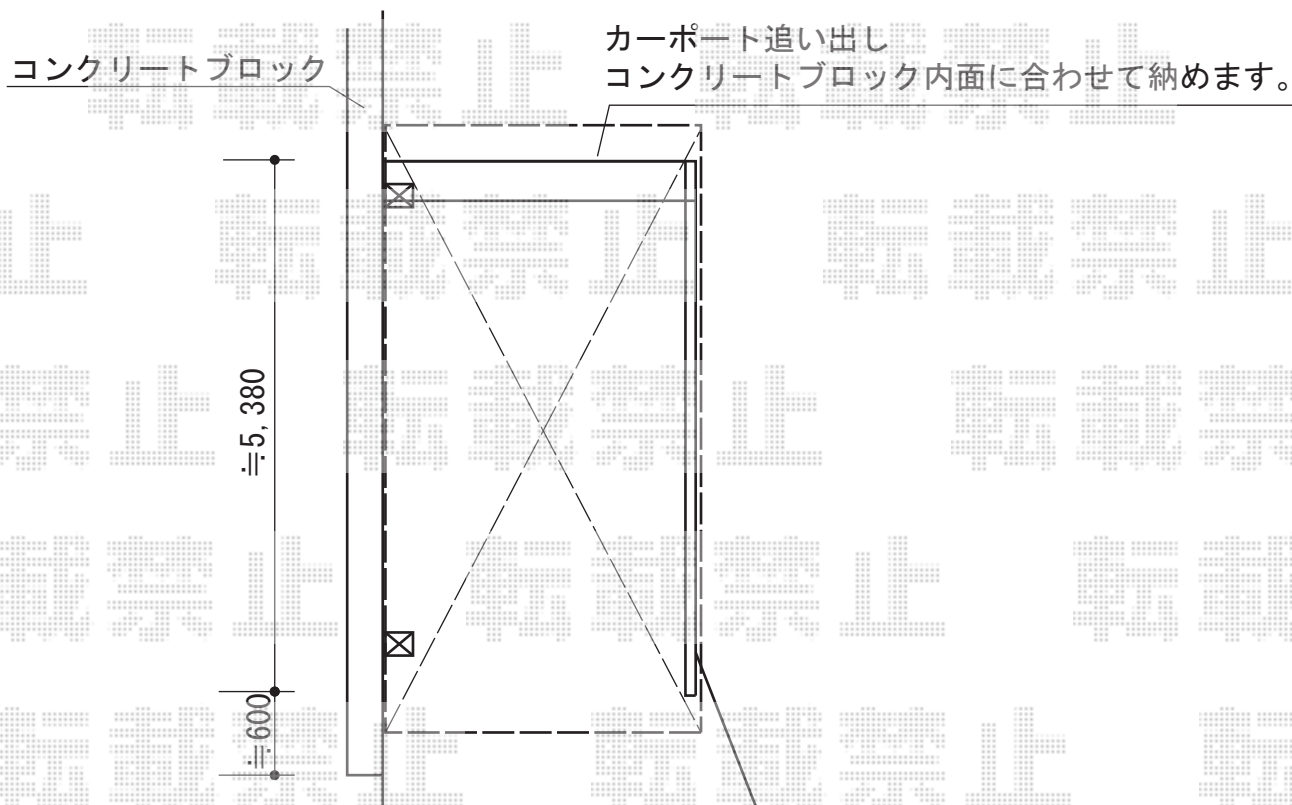

レイナポートグラン 積雪～20cm対応

YKK AP レйнаポートグラン 積雪～20cm対応

幅= 2,400mm

奥行= 5,052mm

色： ブラウン

屋根材： 熱線遮断ポリカーボネート（アースブルーマット調）

柱仕様： 標準柱仕様（有効高 約2,000mm）

メーカー小売希望価格： ￥224,500