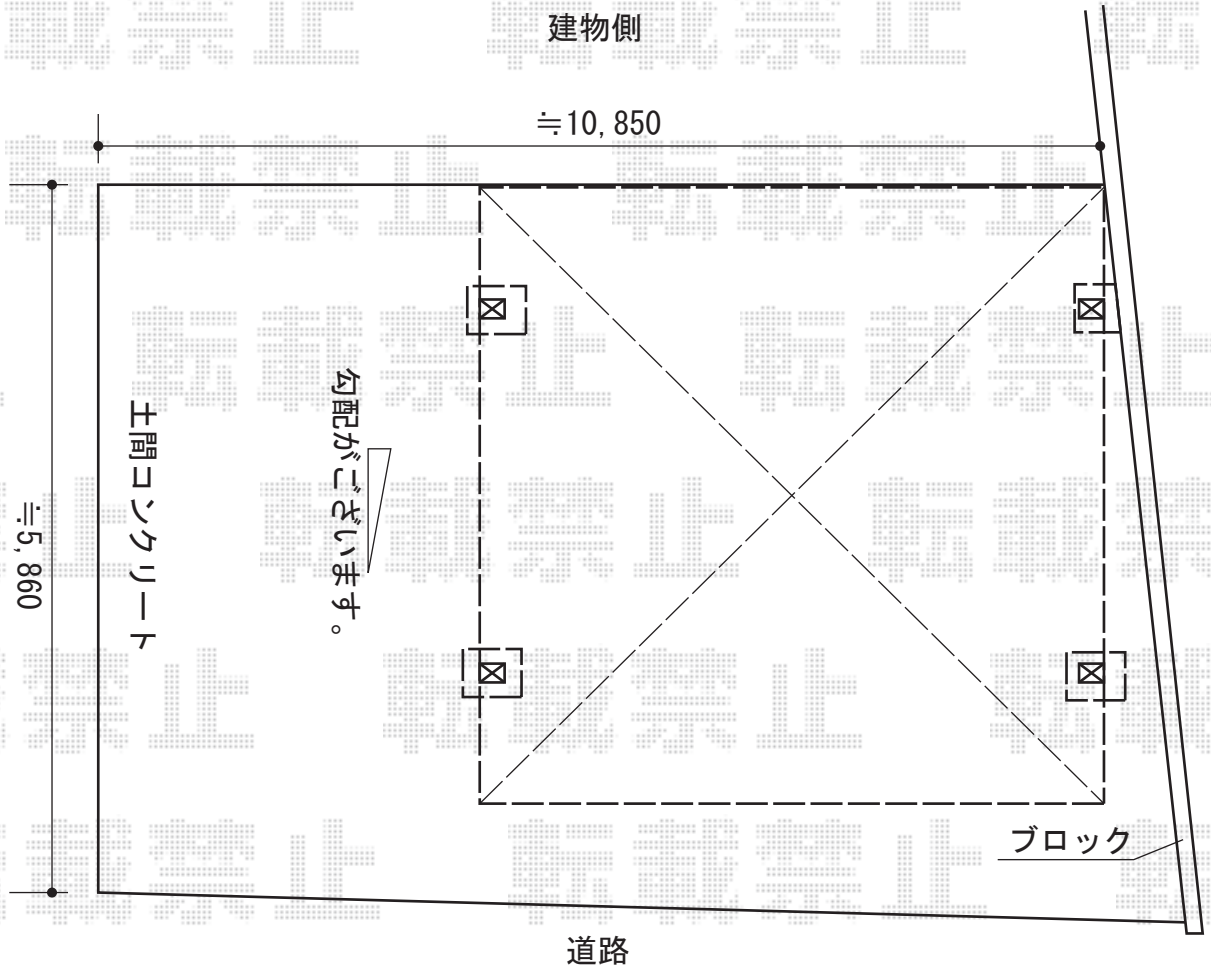

カーブポートシグマIII ワイド 積雪~20cm対応

トステム カーブポートシグマIII ワイド 積雪~20cm対応  
幅=5,140mm  
奥行=4,980mm  
色：シャイングレー  
屋根材：ポリカーボネート（ブルースモーク）  
柱仕様：ロング柱28仕様（有効高 約2,800mm）

現場状況や作図制限により概略図の内容と多少の違いが生じることがございます。  
施工時は、現場優先とさせて頂きたく思いますので、お立会い頂き、  
最終のご指示のほど、何卒、宜しくお願い致します。