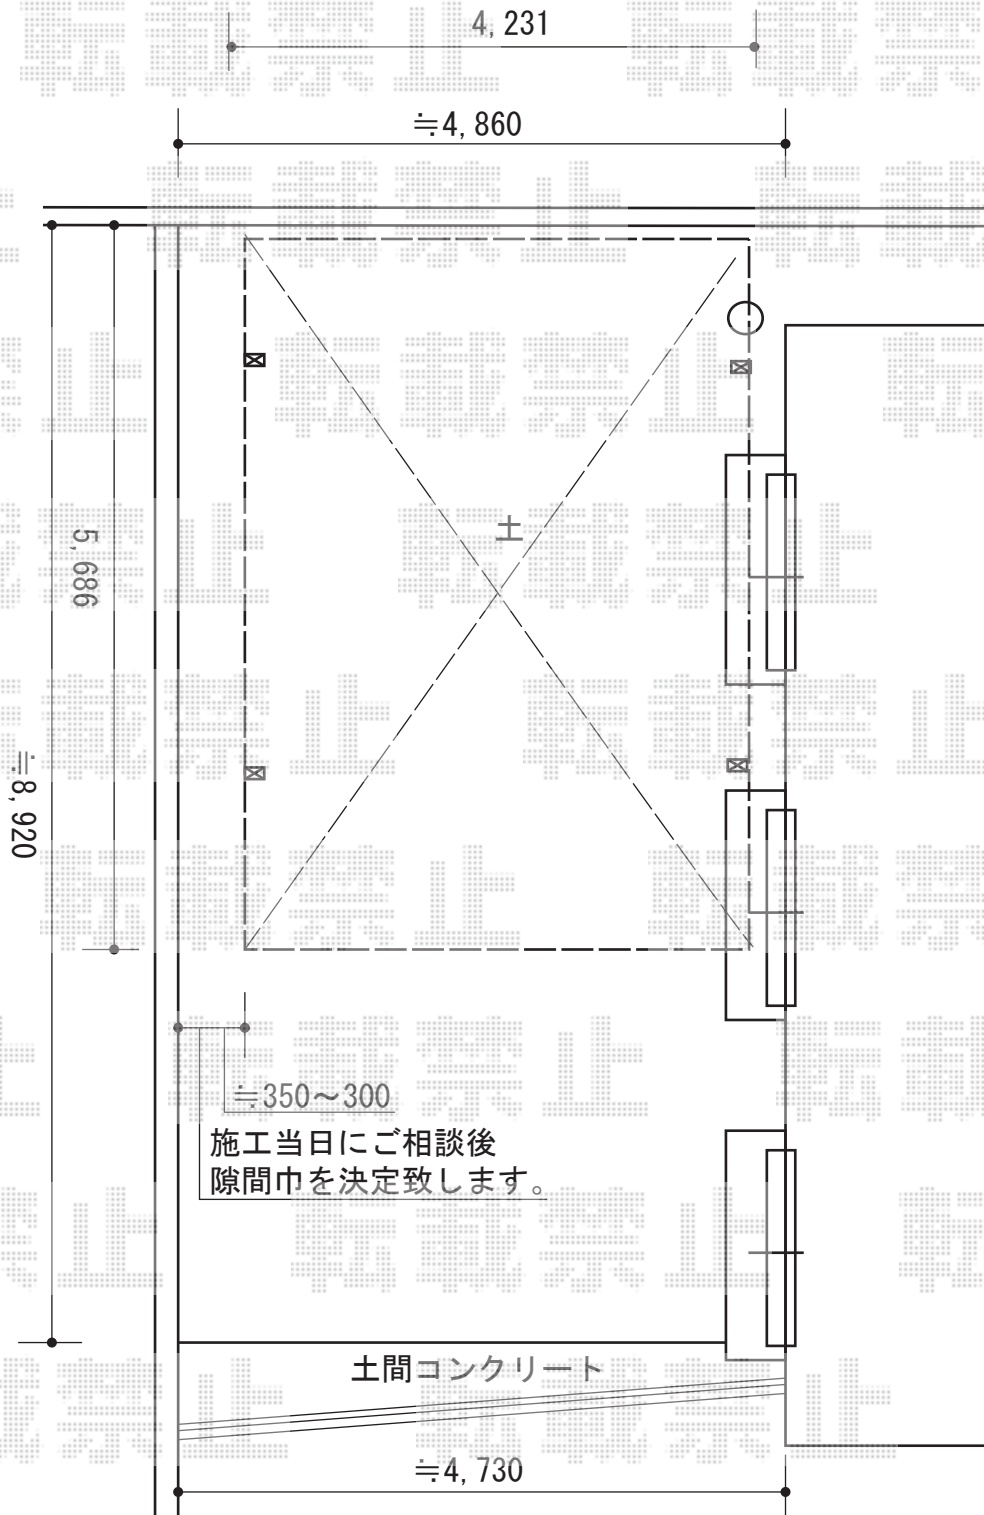

カーブポートシグマIII ワイド 積雪~20cm対応

トステム カーブポートシグマIII ワイド 積雪~20cm対応

幅= 4,231mm

奥行= 5,686mm

色：【仮】シャイングレー

屋根材：【仮】ポリカーボネート（ブルースモーク）

柱仕様：ロング柱28仕様（有効高 約2,800mm）

担当者