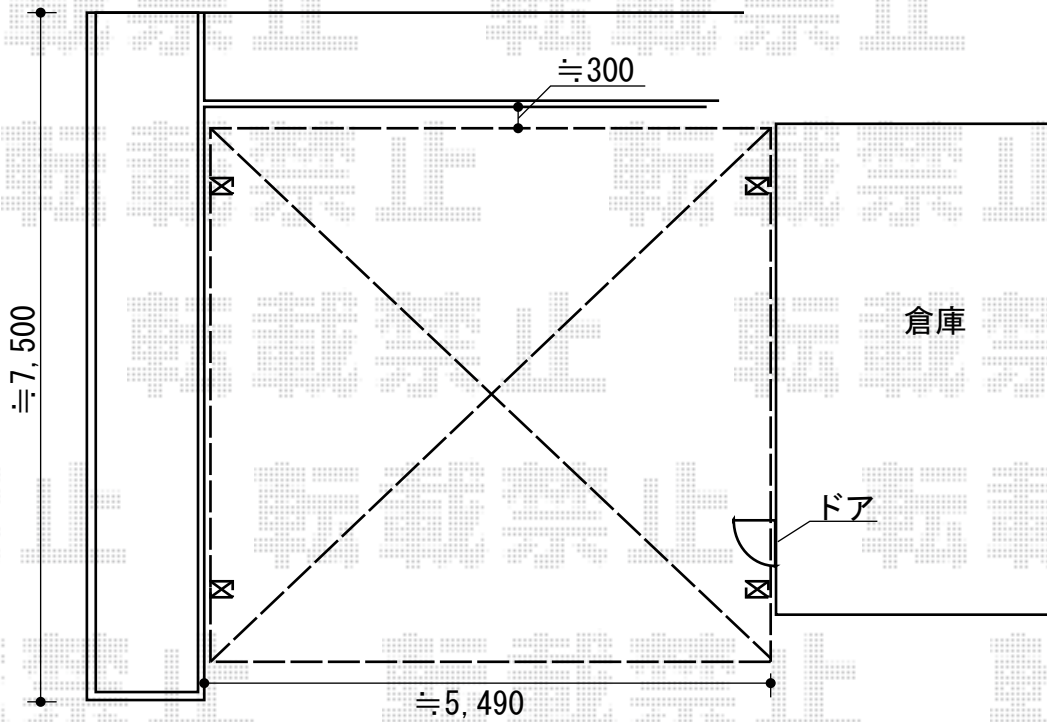

レイナツインポートグラン 積雪～20cm対応

YKK AP レイナツインポートグラン 積雪～20cm対応  
幅= 5,392mm  
奥行= 5,768mm  
色： プラチナステン  
屋根材： ポリカーボネート（アースブルー）  
柱仕様： ハイルフ柱仕様（有効高 約2,350mm）

現場状況や作図制限により概略図の内容と多少の違いが生じることがございます。  
施工時は、現場優先とさせて頂きたく思いますので、お立会い頂き、  
最終のご指示のほど、何卒、宜しくお願い致します。