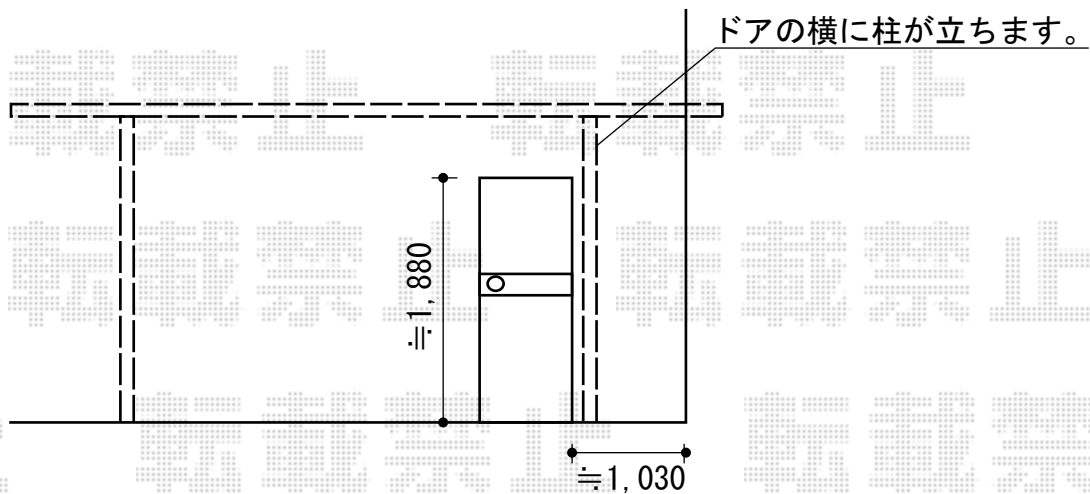

レイナツインポートグラン 積雪～20cm対応

YKK AP レイナツインポートグラン 積雪～20cm対応  
幅= 5,392mm  
奥行= 5,768mm  
色： プラチナステン  
屋根材： ポリカーボネート（アースブルー）  
柱仕様： ハイルフ柱仕様（有効高 約2,350mm）

現場状況や作図制限により概略図の内容と多少の違いが生じることがございます。  
施工時は、現場優先とさせて頂きたく思いますので、お立会い頂き、  
最終のご指示のほど、何卒、宜しくお願い致します。