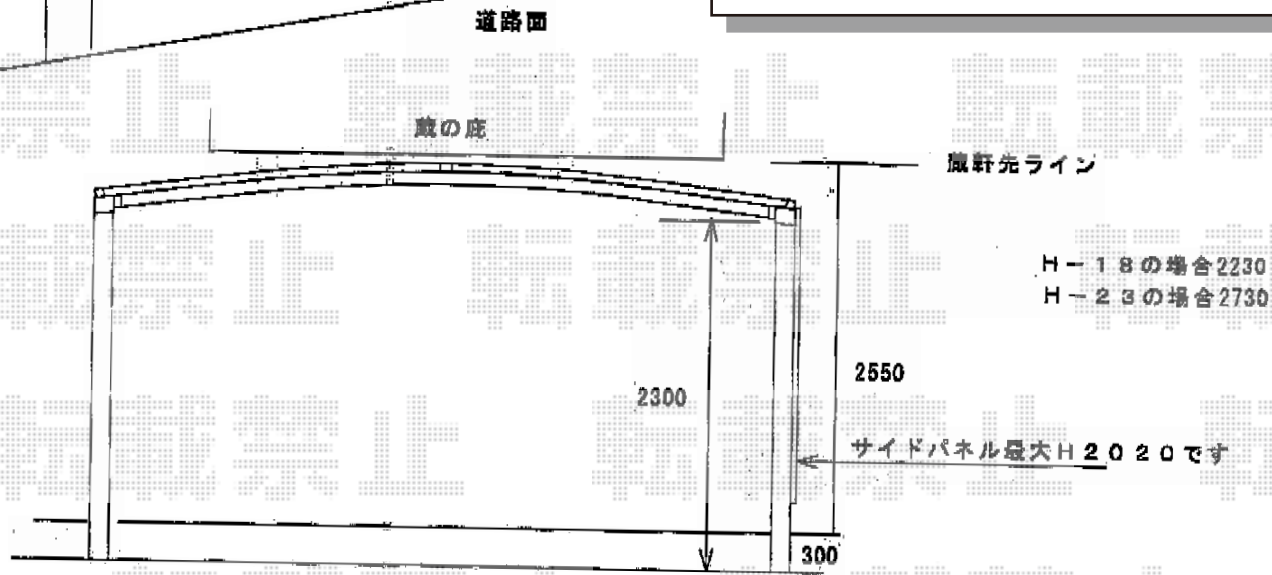

テールポートシグマIII 1500 ワイド 積雪~50cm対応

トステム カーブポートシグマIII ワイド 積雪~20cm対応  
 幅=4,837mm  
 奥行=4,980mm  
 色：オータムブラウン  
 屋根材：ポリカーボネート（ブルースモーク）  
 柱仕様：標準柱仕様（有効高 約1,800mm）  
 オプション：サイドパネル3段（H500+800+800）両面

現場状況や作図制限により概略図の内容と多少の違いが生じることがございます。  
 施工時は、現場優先とさせて頂きたく思いますので、お立会い頂き、  
 最終のご指示のほど、何卒、宜しくお願い致します。