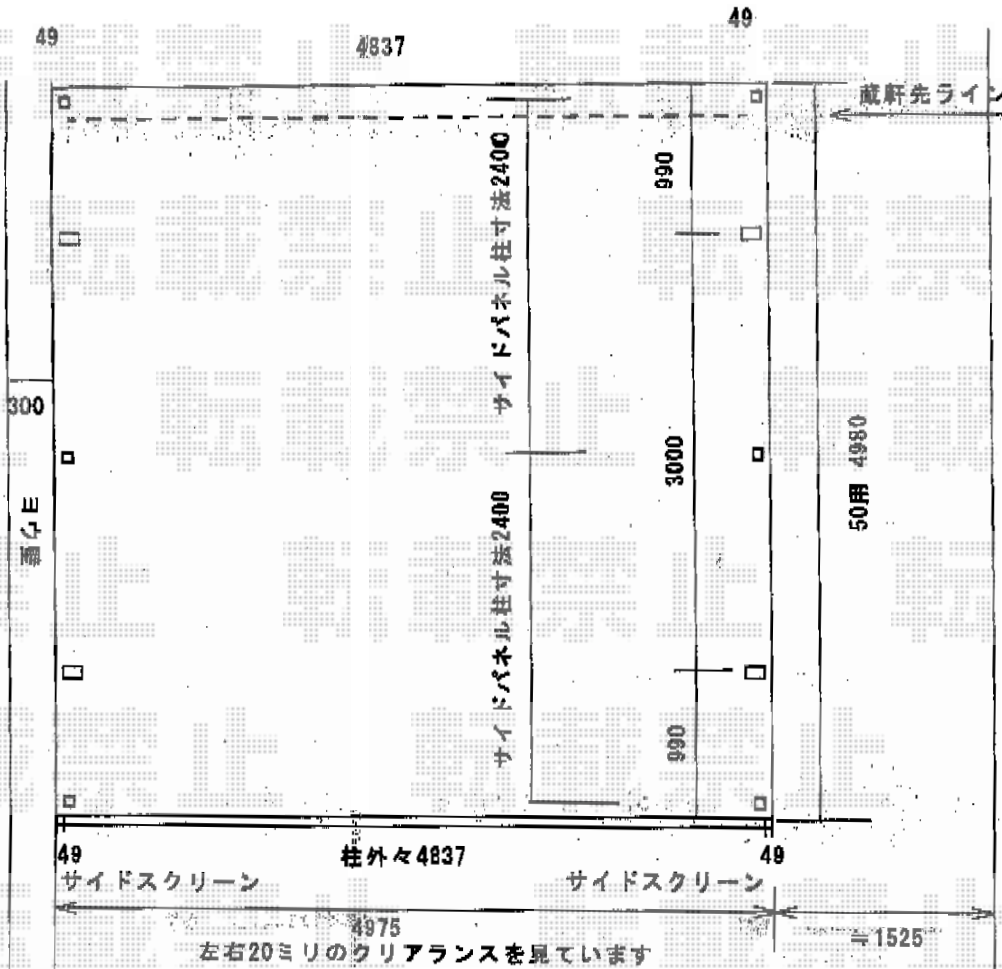

テールポートシグマIII 1500 ワイド 積雪~50cm対応

トステム カーブポートシグマIII ワイド 積雪~20cm対応  
 幅=4,837mm  
 奥行=4,980mm  
 色：オータムブラウン  
 屋根材：ポリカーボネート（ブルースモーク）  
 柱仕様：標準柱仕様（有効高 約1,800mm）  
 オプション：サイドパネル3段（H500+800+800）両面

現場状況や作図制限により概略図の内容と多少の違いが生じることがございます。  
 施工時は、現場優先とさせて頂きたく思いますので、お立会い頂き、  
 最終のご指示のほど、何卒、宜しくお願い致します。